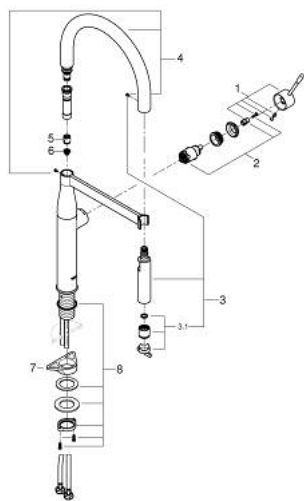

30 503 000 ESSENCE KEITTIÖHANA

TUOTESELOSTE

- Colour: chrome
- Yksi asennusreikä
- GROHE LongLife viimeistely
- GROHE SilkMove 28 mm:n keraaminen säätöosa
- Virtauksenrajoitin
- Integroitu lämpötilanrajoitin
- Ammattimainen suihke
- Joustavalla, hygienisellä GROHFlexx santopreeniletkulla
- Vaihdin: laminaarinen virtaus / SpeedClean suihku
- Automaattinen palautus laminaariseen virtaukseen
- Metallinen suihku
- MagneticDocking takaa suuttimen helpon ja tasaisen telakoinnin takaisin lähtöasentoon
- Kääntyvä juoksuputki
- Kääntyvyys 360°
- Varustettu takaiskuventtiilillä
- Joustavat liitosletkut
-
- maximum flow rate (at 3 bar): 8 l/min
- Professional Edition

30 503 000 **ESSENCE KEITTIÖHANA**

VARAOSAT, elokuuta 2020 – now

- 1: Kahva (Tilausno. 46927000)
- 2: Kasetti (Tilausno. 46963000)
- 3: Handspray (Tilausno. 46965000)
- 3.1: Poresuutin (Tilausno. 48347000)
- 4: Suihkuletku (Tilausno. 46964KK0)
- 5: Yksisuuntaventtiili ½" (Tilausno. 08565000)
- 6: Poistovesikaivo (Tilausno. 0676800M)
- 7: Tukilevy (Tilausno. 05334000)
- 8: Akselin kiinnityssarja (Tilausno. 48384000)