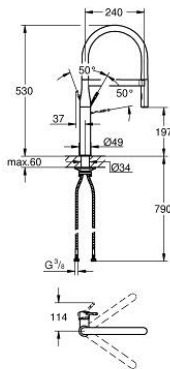

30 503 000 ESSENCE KEITTIÖHANA

TUOTESELOSTE

- Colour: chrome
- Yksi asennusreikä
- GROHE LongLife viimeistely
- GROHE SilkMove 28 mm:n keraaminen säätöosa
- Virtauksenrajoitin
- Integroitu lämpötilanrajoitin
- Ammattimainen suihke
- Joustavalla, hygienisellä GROHFlexx santopreeniletkulla
- Vaihdin: laminaarinen virtaus / SpeedClean suihku
- Automaattinen palautus laminaariseen virtaukseen
- Metallinen suihku
- MagneticDocking takaa suuttimen helpon ja tasaisen telakoinnin takaisin lähtöasentoon
- Kääntyvä juoksuputki
- Kääntyvyys 360°
- Varustettu takaiskuventtiilillä
- Joustavat liitosletkut
-
- maximum flow rate (at 3 bar): 8 l/min
- Professional Edition

30 503 000 **ESSENCE KEITTIÖHANA**

VARAOSAT, elokuuta 2020 – now

- 1: Kahva (Tilausno. 46927000)
- 2: Kasetti (Tilausno. 46963000)
- 3: Handspray (Tilausno. 46965000)
- 3.1: Poresuutin (Tilausno. 48347000)
- 4: Suihkuletku (Tilausno. 46964KK0)
- 5: Yksisuuntaventtiili ½" (Tilausno. 08565000)
- 6: Poistovesikaivo (Tilausno. 0676800M)
- 7: Tukilevy (Tilausno. 05334000)
- 8: Akselin kiinnityssarja (Tilausno. 48384000)