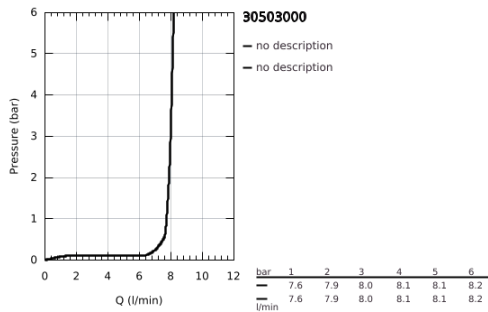

30 503 000 ESSENCE KEITTIÖHANA

TUOTESELOSTE

- Colour: chrome
- Yksi asennusreikä
- GROHE LongLife viimeistely
- GROHE SilkMove 28 mm:n keraaminen säätöosa
- Virtauksenrajoitin
- Integroitu lämpötilanrajoitin
- Ammattimainen suihke
- Joustavalla, hygienisellä GROHFlexx santopreeniletkulla
- Vaihdin: laminaarinen virtaus / SpeedClean suihku
- Automaattinen palautus laminaariseen virtaukseen
- Metallinen suihku
- MagneticDocking takaa suuttimen helpon ja tasaisen telakoinnin takaisin lähtöasentoon
- Kääntyvä juoksuputki
- Kääntyvyys 360°
- Varustettu takaiskuventtiilillä
- Joustavat liitosletkut
-
- maximum flow rate (at 3 bar): 8 l/min
- Professional Edition