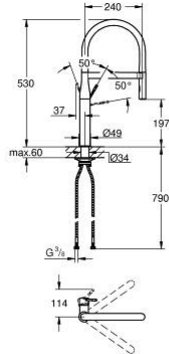

30 503 DC0 ESSENCE KEITTIÖHANA

TUOTESELOSTE

- Colour: Supersteel
- Yksi asennusreikä
- GROHE LongLife -viimeistely
- GROHE SilkMove 28 mm:n keraaminen säätöosa
- Virtauksenrajoitin
- Integroitu lämpötilanrajoitin
- Ammattimainen suihke
- Joustavalla, hygienisellä GROHFlexx santopreeniletkulla
- Vaihdin: laminaarinen virtaus / SpeedClean suihku
- Automaattinen palautus laminaariseen virtaukseen
- Metallisuihku
- MagneticDocking takaa suuttimen helpon ja tasaisen telakoinnin takaisin lähtöasentoon
- Kääntyvä juoksuputki
- Kääntyvyys 360°
- Varustettu takaiskuventtiilillä
- Joustavat liitosletkut
-
- maximum flow rate (at 3 bar): 8 l/min
- Professional Edition