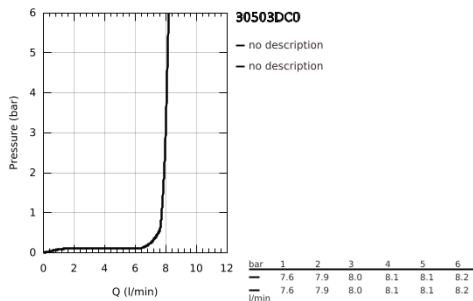

30 503 DC0 ESSENCE KEITTIÖHANA

TUOTESELOSTE

- Colour: Supersteel
- Yksi asennusreikä
- GROHE LongLife -viimeistely
- GROHE SilkMove 28 mm:n keraaminen säätöosa
- Virtauksenrajoitin
- Integroitu lämpötilanrajoitin
- Ammattimainen suihke
- Joustavalla, hygienisellä GROHFlexx santopreeniletkulla
- Vaihdin: laminaarinen virtaus / SpeedClean suihku
- Automaattinen palautus laminaariseen virtaukseen
- Metallisuihku
- MagneticDocking takaa suuttimen helpon ja tasaisen telakoinnin takaisin lähtöasentoon
- Kääntyvä juoksuputki
- Kääntyvyys 360°
- Varustettu takaiskuventtiilillä
- Joustavat liitosletkut
-
- maximum flow rate (at 3 bar): 8 l/min
- Professional Edition