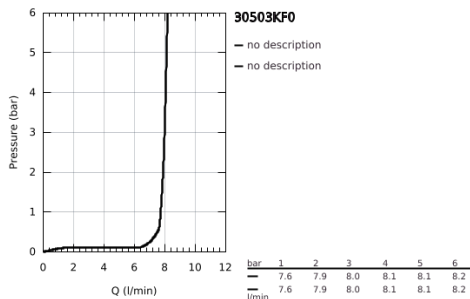

### TUOTESELOSTE

- Colour: phantom black
- Yksi asennusreikä
- GROHE SilkMove 28 mm:n keraaminen säätöosa
- Virtauksenrajoitin
- Integroitu lämpötilanrajoitin
- Ammattimainen suihke
- Joustavalla, hygienisellä GROHFlexx santopreeniletkulla
- Vaihdin: laminaarinen virtaus / SpeedClean suihku
- Automaattinen palautus laminaariseen virtaukseen
- Metalli suihku
- MagneticDocking takaa suuttimen helpon ja tasaisen telakoinnin takaisin lähtöasentoon
- Kääntyvä juoksuputki
- Kääntyvyys 360°
- Varustettu takaiskuventtiilillä
- Joustavat liitosletkut
- 
- maximum flow rate (at 3 bar): 8 l/min
- Professional Edition