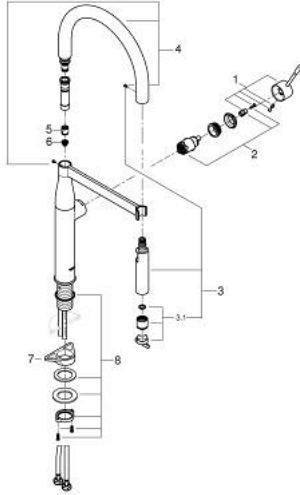

30 503 KF0 ESSENCE KEITTIÖHANA

VARAOSAT, maaliskuuta 2022 – now

- 1: lever (Tilausno. 46927KF0)
- 2: Kasetti (Tilausno. 46963000)
- 3: pull out spray (Tilausno. 46965KF0)
- 3.1: Poresuutin (Tilausno. 48347000)
- 4: Suihkuletku (Tilausno. 46964KK0)
- 5: Yksisuuntaventtiili ½" (Tilausno. 08565000)
- 6: Poistovesikaivo (Tilausno. 0676800M)
- 7: Tukilevy (Tilausno. 05334000)
- 8: Akselin kiinnityssarja (Tilausno. 48384000)