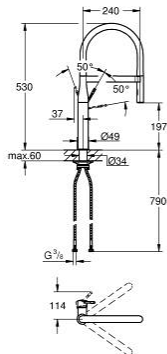

## 30 503 KF0 ESSENCE KEITTIÖHANA

### TUOTESELOSTE

- Colour: phantom black
- Yksi asennusreikä
- GROHE SilkMove 28 mm:n keraaminen säätöosa
- Virtauksenrajoitin
- Integroitu lämpötilanrajoitin
- Ammattimainen suihke
- Joustavalla, hygienisellä GROHFlexx santopreeniletkulla
- Vaihdin: laminaarinen virtaus / SpeedClean suihku
- Automaattinen palautus laminaariseen virtaukseen
- Metalli suihku
- MagneticDocking takaa suuttimen helpon ja tasaisen telakoinnin takaisin lähtöasentoon
- Kääntyvä juoksuputki
- Kääntyvyys 360°
- Varustettu takaiskuventtiilillä
- Joustavat liitosletkut
- 
- maximum flow rate (at 3 bar): 8 l/min
- Professional Edition