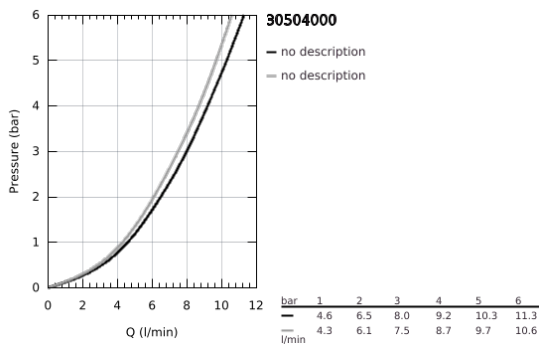

### TUOTESELOSTE

- Colour: chrome
- Korkea juoksuputki
- Yksi asennusreikä
- GROHE LongLife viimeistely
- GROHE SilkMove 28 mm:n keraaminen säätöosa
- Pull-Out spout for greater flexibility
- Virtauksenrajoitin
- Dual-suihku
- Automaattinen palautus laminaariseen virtaukseen
- materiaali: metalli
- Kääntyvä juoksuputki, kääntöalue 360°
- Integroitu takaiskuventtiili
- Varustettu takaiskuventtiilillä
- Joustavat liitosletkut
- 
- Integroitu lämpötilanrajoitin
- Vähimmäispaine 1,0 baaria
- maximum flow rate (at 3 bar): 8 l/min
- Professional Edition