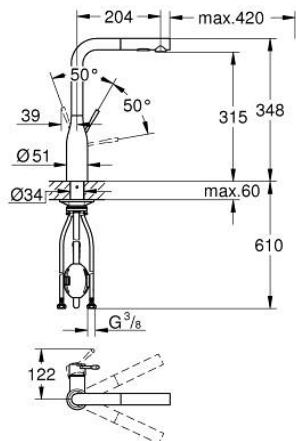

### TUOTESELOSTE

- Colour: chrome
- Korkea juoksuputki
- Yksi asennusreikä
- GROHE LongLife viimeistely
- GROHE SilkMove 28 mm:n keraaminen säätöosa
- Pull-Out spout for greater flexibility
- Virtauksenrajoitin
- Dual-suihku
- Automaattinen palautus laminaariseen virtaukseen
- materiaali: metalli
- Kääntyvä juoksuputki, kääntöalue 360°
- Integroitu takaiskuventtiili
- Varustettu takaiskuventtiilillä
- Joustavat liitosletkut
- 
- Integroitu lämpötilanrajoitin
- Vähimmäispaine 1,0 baaria
- maximum flow rate (at 3 bar): 8 l/min
- Professional Edition