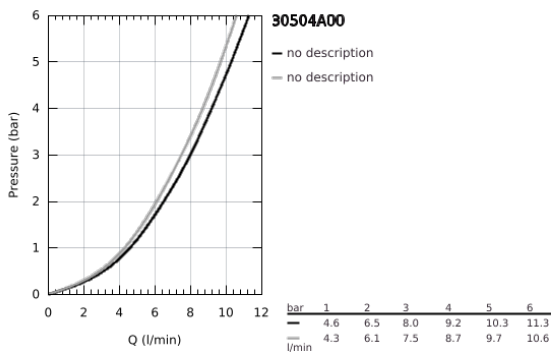

30 504 A00 ESSENCE KEITTIÖHANA

TUOTESELOSTE

- Colour: Hard Graphite
- Korkea juoksuputki
- Yksi asennusreikä
- GROHE LongLife -viimeistely
- GROHE SilkMove 28 mm:n keraaminen säätöosa
- Pull-Out spout for greater flexibility
- Virtauksenrajoitin
- Dual-suihku
- Automaattinen palautus laminaariseen virtaukseen
- materiaali: metalli
- Kääntyvä juoksuputki, kääntöalue 360°
- Integroitu takaiskuventtiili
- Varustettu takaiskuventtiilillä
- Joustavat liitosletkut
-
- Integroitu lämpötilanrajoitin
- maximum flow rate (at 3 bar): 8 l/min
- Vähimmäispaine 1,0 baaria
- Professional Edition