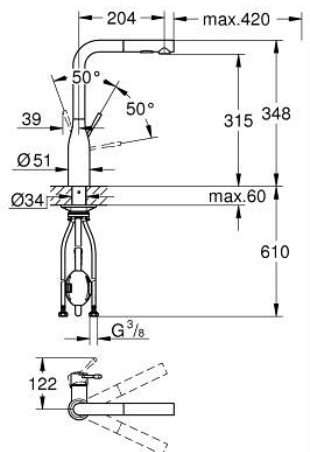

30 504 A00 ESSENCE KEITTIÖHANA

TUOTESELOSTE

- Colour: Hard Graphite
- Korkea juoksuputki
- Yksi asennusreikä
- GROHE LongLife -viimeistely
- GROHE SilkMove 28 mm:n keraaminen säätöosa
- Pull-Out spout for greater flexibility
- Virtauksenrajoitin
- Dual-suihku
- Automaattinen palautus laminaariseen virtaukseen
- materiaali: metalli
- Kääntyvä juoksuputki, kääntöalue 360°
- Integroitu takaiskuventtiili
- Varustettu takaiskuventtiilillä
- Joustavat liitosletkut
-
- Integroitu lämpötilanrajoitin
- maximum flow rate (at 3 bar): 8 l/min
- Vähimmäispaine 1,0 baaria
- Professional Edition