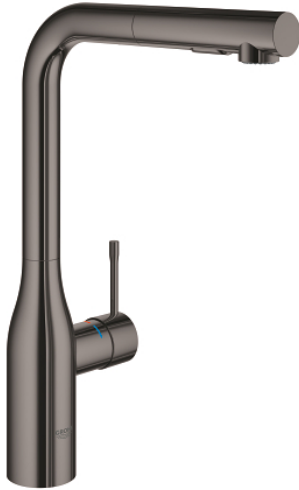

30 504 A00 ESSENCE KEITTIÖHANA

TUOTESELOSTE

- Colour: Hard Graphite
- Korkea juoksuputki
- Yksi asennusreikä
- GROHE LongLife -viimeistely
- GROHE SilkMove 28 mm:n keraaminen säätöosa
- Pull-Out spout for greater flexibility
- Virtauksenrajoitin
- Dual-suihku
- Automaattinen palautus laminaariseen virtaukseen
- materiaali: metalli
- Kääntyvä juoksuputki, kääntöalue 360°
- Integroitu takaiskuventtiili
- Varustettu takaiskuventtiilillä
- Joustavat liitosletkut
-
- Integroitu lämpötilanrajoitin
- maximum flow rate (at 3 bar): 8 l/min
- Vähimmäispaine 1,0 baaria
- Professional Edition