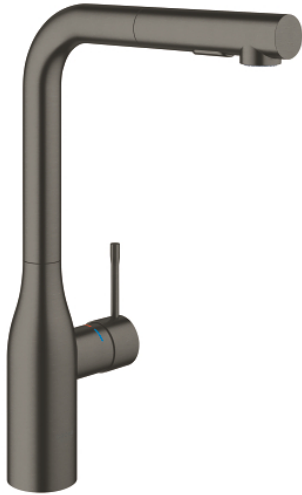

30 504 AL0 ESSENCE KEITTIÖHANA

TUOTESELOSTE

- Colour: Brushed Hard Graphite
- Korkea juoksuputki
- Yksi asennusreikä
- GROHE LongLife -viimeistely
- GROHE SilkMove 28 mm:n keraaminen säätöosa
- Pull-Out spout for greater flexibility
- Virtauksenrajoitin
- Dual-suihku
- Automaattinen palautus laminaariseen virtaukseen
- materiaali: metalli
- Kääntyvä juoksuputki, kääntöalue 360°
- Integroitu takaiskuventtiili
- Varustettu takaiskuventtiilillä
- Joustavat liitosletkut
-
- Integroitu lämpötilanrajoitin
- maximum flow rate (at 3 bar): 8 l/min
- Vähimmäispaine 1,0 baaria
- Professional Edition

30 504 AL0 ESSENCE KEITTIÖHANA

VARAOSAT, kesäkuuta 2022 – now

- 1: Kahva (Tilausno. 46927AL0)
- 2: Kasetti (Tilausno. 46580000)
- 3: Handspray (Tilausno. 46926AL0)
- 3.1: Poistovesikaivo (Tilausno. 0676800M)
- 3.2: Yksisuuntaventtiili ½" (Tilausno. 08565000)
- 3.3: Poresuutin (Tilausno. 48275000)
- 4: Hose for sink mixer with pull-out dual spray or mousseur (Tilausno. 48293000)
- 5: Akselin kiinnityssarja (Tilausno. 48384000)
- 6: Tukilevy (Tilausno. 05334000)