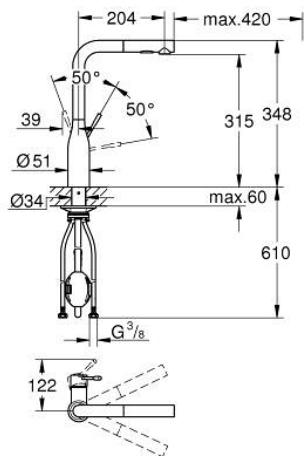

30 504 AL0 ESSENCE KEITTIÖHANA

TUOTESELOSTE

- Colour: Brushed Hard Graphite
- Korkea juoksuputki
- Yksi asennusreikä
- GROHE LongLife -viimeistely
- GROHE SilkMove 28 mm:n keraaminen säätöosa
- Pull-Out spout for greater flexibility
- Virtauksenrajoitin
- Dual-suihku
- Automaattinen palautus laminaariseen virtaukseen
- materiaali: metalli
- Kääntyvä juoksuputki, kääntöalue 360°
- Integroitu takaiskuventtiili
- Varustettu takaiskuventtiilillä
- Joustavat liitosletkut
-
- Integroitu lämpötilanrajoitin
- maximum flow rate (at 3 bar): 8 l/min
- Vähimmäispaine 1,0 baaria
- Professional Edition

30 504 AL0 ESSENCE KEITTIÖHANA

VARAOSAT, kesäkuuta 2022 – now

- 1: Kahva (Tilausno. 46927AL0)
- 2: Kasetti (Tilausno. 46580000)
- 3: Handspray (Tilausno. 46926AL0)
- 3.1: Poistovesikaivo (Tilausno. 0676800M)
- 3.2: Yksisuuntaventtiili ½" (Tilausno. 08565000)
- 3.3: Poresuutin (Tilausno. 48275000)
- 4: Hose for sink mixer with pull-out dual spray or mousseur (Tilausno. 48293000)
- 5: Akselin kiinnityssarja (Tilausno. 48384000)
- 6: Tukilevy (Tilausno. 05334000)