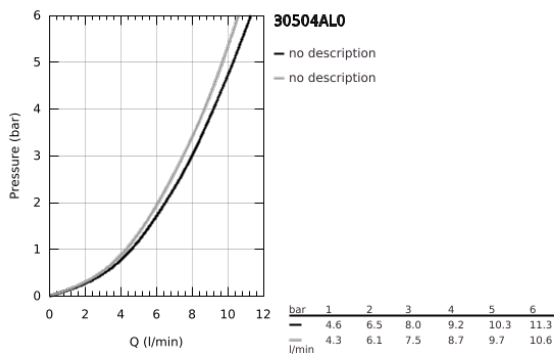

30 504 AL0 ESSENCE KEITTIÖHANA

TUOTESELOSTE

- Colour: Brushed Hard Graphite
- Korkea juoksuputki
- Yksi asennusreikä
- GROHE LongLife -viimeistely
- GROHE SilkMove 28 mm:n keraaminen säätöosa
- Pull-Out spout for greater flexibility
- Virtauksenrajoitin
- Dual-suihku
- Automaattinen palautus laminaariseen virtaukseen
- materiaali: metalli
- Kääntyvä juoksuputki, kääntöalue 360°
- Integroitu takaiskuventtiili
- Varustettu takaiskuventtiilillä
- Joustavat liitosletkut
-
- Integroitu lämpötilanrajoitin
- maximum flow rate (at 3 bar): 8 l/min
- Vähimmäispaine 1,0 baaria
- Professional Edition