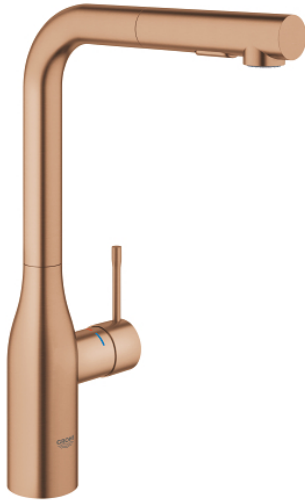

30 504 DL0 ESSENCE KEITTIÖHANA

TUOTESELOSTE

- Colour: Brushed Warm Sunset
- Korkea juoksuputki
- Yksi asennusreikä
- GROHE LongLife -viimeistely
- GROHE SilkMove 28 mm:n keraaminen säätöosa
- Pull-Out spout for greater flexibility
- Virtauksenrajoitin
- Dual-suihku
- Automaattinen palautus laminaariseen virtaukseen
- materiaali: metalli
- Kääntyvä juoksuputki, kääntöalue 360°
- Integroitu takaiskuventtiili
- Varustettu takaiskuventtiilillä
- Joustavat liitosletkut
-
- Integroitu lämpötilanrajoitin
- maximum flow rate (at 3 bar): 8 l/min
- Vähimmäispaine 1,0 baaria
- Professional Edition