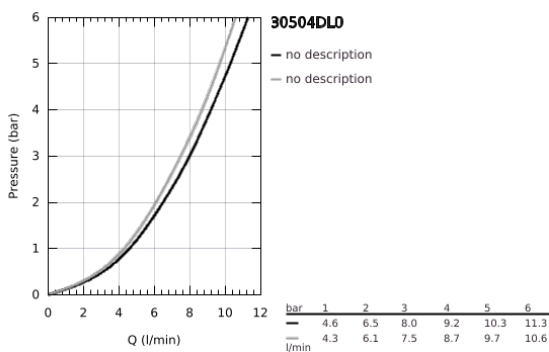

30 504 DL0 ESSENCE KEITTIÖHANA

TUOTESELOSTE

- Colour: Brushed Warm Sunset
- Korkea juoksuputki
- Yksi asennusreikä
- GROHE LongLife -viimeistely
- GROHE SilkMove 28 mm:n keraaminen säätöosa
- Pull-Out spout for greater flexibility
- Virtauksenrajoitin
- Dual-suihku
- Automaattinen palautus laminaariseen virtaukseen
- materiaali: metalli
- Kääntyvä juoksuputki, kääntöalue 360°
- Integroitu takaiskuventtiili
- Varustettu takaiskuventtiilillä
- Joustavat liitosletkut
-
- Integroitu lämpötilanrajoitin
- maximum flow rate (at 3 bar): 8 l/min
- Vähimmäispaine 1,0 baaria
- Professional Edition