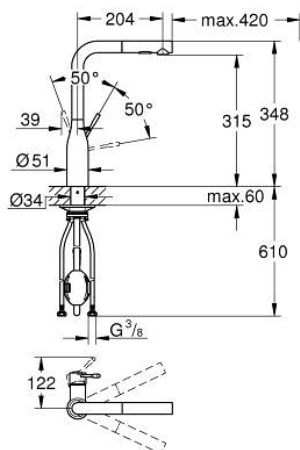

30 504 DL0 ESSENCE KEITTIÖHANA

TUOTESELOSTE

- Colour: Brushed Warm Sunset
- Korkea juoksuputki
- Yksi asennusreikä
- GROHE LongLife -viimeistely
- GROHE SilkMove 28 mm:n keraaminen säätöosa
- Pull-Out spout for greater flexibility
- Virtauksenrajoitin
- Dual-suihku
- Automaattinen palautus laminaariseen virtaukseen
- materiaali: metalli
- Kääntyvä juoksuputki, kääntöalue 360°
- Integroitu takaiskuventtiili
- Varustettu takaiskuventtiilillä
- Joustavat liitosletkut
-
- Integroitu lämpötilanrajoitin
- maximum flow rate (at 3 bar): 8 l/min
- Vähimmäispaine 1,0 baaria
- Professional Edition