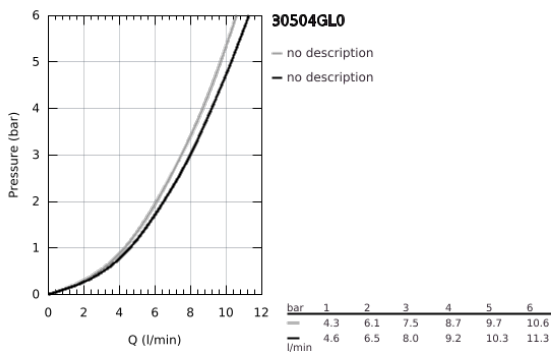

30 504 GL0 ESSENCE KEITTIÖHANA

TUOTESELOSTE

- Colour: Cool Sunrise
- Korkea juoksuputki
- Yksi asennusreikä
- GROHE LongLife -viimeistely
- GROHE SilkMove 28 mm:n keraaminen säätöosa
- Pull-Out spout for greater flexibility
- Virtauksenrajoitin
- Dual-suihku
- Automaattinen palautus laminaariseen virtaukseen
- materiaali: metalli
- Kääntyvä juoksuputki, kääntöalue 360°
- Integroitu takaiskuventtiili
- Varustettu takaiskuventtiilillä
- Joustavat liitosletkut
-
- Integroitu lämpötilanrajoitin
- maximum flow rate (at 3 bar): 8 l/min
- Vähimmäispaine 1,0 baaria
- Professional Edition