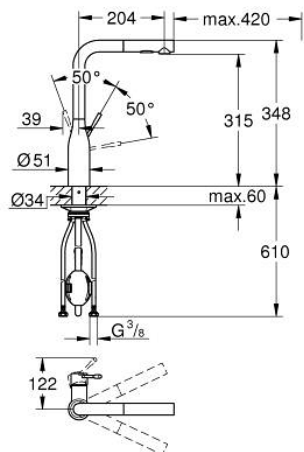

30 504 GL0 ESSENCE KEITTIÖHANA

TUOTESELOSTE

- Colour: Cool Sunrise
- Korkea juoksuputki
- Yksi asennusreikä
- GROHE LongLife -viimeistely
- GROHE SilkMove 28 mm:n keraaminen säätöosa
- Pull-Out spout for greater flexibility
- Virtauksenrajoitin
- Dual-suihku
- Automaattinen palautus laminaariseen virtaukseen
- materiaali: metalli
- Kääntyvä juoksuputki, kääntöalue 360°
- Integroitu takaiskuventtiili
- Varustettu takaiskuventtiilillä
- Joustavat liitosletkut
-
- Integroitu lämpötilanrajoitin
- maximum flow rate (at 3 bar): 8 l/min
- Vähimmäispaine 1,0 baaria
- Professional Edition