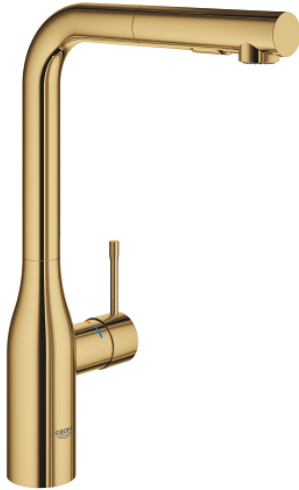

30 504 GL0 ESSENCE KEITTIÖHANA

TUOTESELOSTE

- Colour: Cool Sunrise
- Korkea juoksuputki
- Yksi asennusreikä
- GROHE LongLife -viimeistely
- GROHE SilkMove 28 mm:n keraaminen säätöosa
- Pull-Out spout for greater flexibility
- Virtauksenrajoitin
- Dual-suihku
- Automaattinen palautus laminaariseen virtaukseen
- materiaali: metalli
- Kääntyvä juoksuputki, kääntöalue 360°
- Integroitu takaiskuventtiili
- Varustettu takaiskuventtiilillä
- Joustavat liitosletkut
-
- Integroitu lämpötilanrajoitin
- maximum flow rate (at 3 bar): 8 l/min
- Vähimmäispaine 1,0 baaria
- Professional Edition