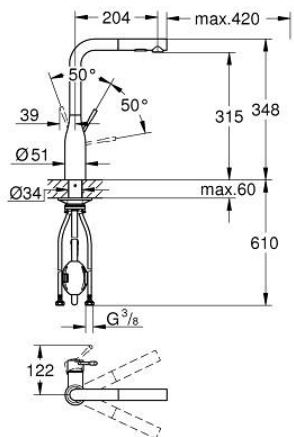

30 504 KF0 ESSENCE KEITTIÖHANA

TUOTESELOSTE

- Colour: phantom black
- Korkea juoksuputki
- Yksi asennusreikä
- GROHE SilkMove 28 mm:n keraaminen säätöosa
- Pull-Out spout for greater flexibility
- Virtauksenrajoitin
- Dual-suihku
- Automaattinen palautus laminaariseen virtaukseen
- materiaali: metalli
- Kääntyvä juoksuputki, kääntöalue 360°
- Integroitu takaiskuventtiili
- Varustettu takaiskuventtiilillä
- Joustavat liitosletkut
-
- Integroitu lämpötilanrajoitin
- maximum flow rate (at 3 bar): 8 l/min
- Vähimmäispaine 1,0 baaria
- Professional Edition

30 504 KF0 ESSENCE KEITTIÖHANA

VARAOSAT, kesäkuuta 2022 – now

- 1: lever (Tilausno. 46927KF0)
- 2: Kasetti (Tilausno. 46580000)
- 3: Handspray (Tilausno. 46926KF0)
- 3.1: Poistovesikaivo (Tilausno. 0676800M)
- 3.2: Yksisuuntaventtiili ½" (Tilausno. 08565000)
- 3.3: Poresuutin (Tilausno. 48275000)
- 4: Hose for sink mixer with pull-out dual spray or mousseur (Tilausno. 48293000)
- 5: Akselin kiinnityssarja (Tilausno. 48384000)
- 6: Tukilevy (Tilausno. 05334000)