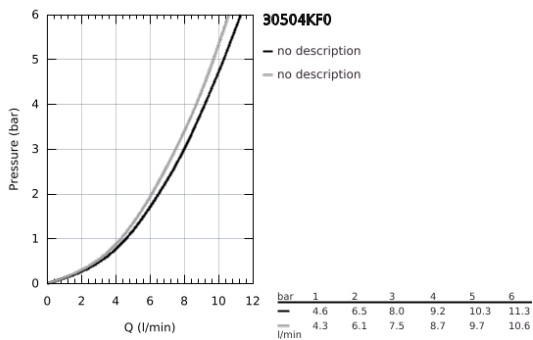

30 504 KF0 ESSENCE KEITTIÖHANA

TUOTESELOSTE

- Colour: phantom black
- Korkea juoksuputki
- Yksi asennusreikä
- GROHE SilkMove 28 mm:n keraaminen säätöosa
- Pull-Out spout for greater flexibility
- Virtauksenrajoitin
- Dual-suihku
- Automaattinen palautus laminaariseen virtaukseen
- materiaali: metalli
- Kääntyvä juoksuputki, kääntöalue 360°
- Integroitu takaiskuventtiili
- Varustettu takaiskuventtiilillä
- Joustavat liitosletkut
-
- Integroitu lämpötilanrajoitin
- maximum flow rate (at 3 bar): 8 l/min
- Vähimmäispaine 1,0 baaria
- Professional Edition