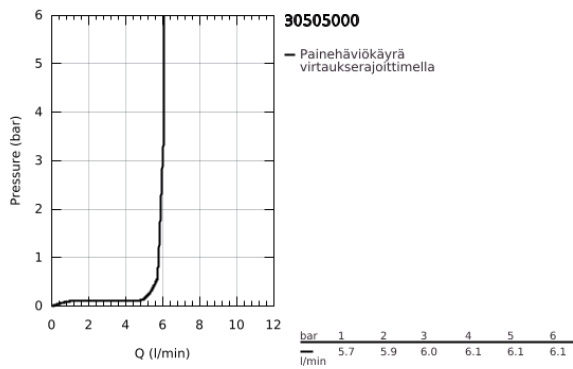

30 505 000 ESSENCE KEITTIÖHANA

TUOTESELOSTE

- Colour: chrome
- Korkea juoksuputki
- Yksi asennusreikä
- GROHE LongLife viimeistely
- GROHE SilkMove 28 mm:n keraaminen säätöosa
- GROHE AquaGuide säädettävä poresuutin
- Kääntyvä juoksuputki
- Kääntyvyys 0°, 150° ja 360°
- Joustavat liitosletkut
- Pika-asennusjärjestelmä
- Integroitu lämpötilanrajoitin
- maximum flow rate (at 3 bar): 6.5 l/min
- Vähimmäispaine 1,0 baaria
- Professional Edition