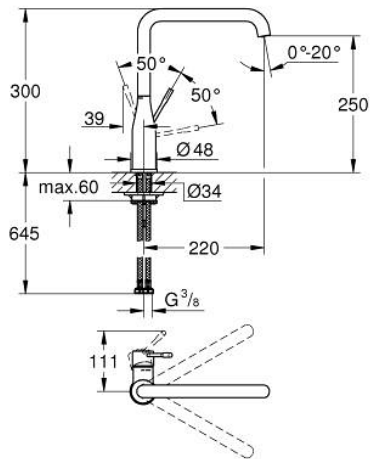

30 505 000 ESSENCE KEITTIÖHANA

TUOTESELOSTE

- Colour: chrome
- Korkea juoksuputki
- Yksi asennusreikä
- GROHE LongLife viimeistely
- GROHE SilkMove 28 mm:n keraaminen säätöosa
- GROHE AquaGuide säädettävä poresuutin
- Kääntyvä juoksuputki
- Kääntyvyys 0°, 150° ja 360°
- Joustavat liitosletkut
- Pika-asennusjärjestelmä
- Integroitu lämpötilanrajoitin
- maximum flow rate (at 3 bar): 6.5 l/min
- Vähimmäispaine 1,0 baaria
- Professional Edition

30 505 000 ESSENCE KEITTIÖHANA

VARAOSAT, helmikuuta 2022 – now

- 1: Kahva (Tilausno. 46927000)
- 2: Kasetti (Tilausno. 46580000)
- 3: screw ring (Tilausno. 48591000)
- 4: L-spout (Tilausno. 13376000)
- 4.1: Poresuutin (Tilausno. 48270000)
- 4.2: Tiivisterengas (Tilausno. 0128500M)
- 4.3: Turvarengas (Tilausno. 4826600M)
- 5: Täyttöputki (Tilausno. 48603000)
- 6: Shank fastening assembly (Tilausno. 46671000)
- 7: Tukilevy (Tilausno. 05334000)
- 8: Asennustyökalu (Tilausno. 19017000)*