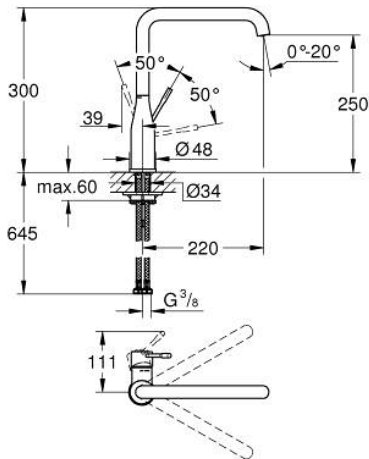

30 505 A00 ESSENCE KEITTIÖHANA

TUOTESELOSTE

- Colour: Hard Graphite
- Korkea juoksuputki
- Yksi asennusreikä
- GROHE LongLife -viimeistely
- GROHE SilkMove 28 mm:n keraaminen säätöosa
- GROHE AquaGuide säädettävä poresuutin
- Kääntyvä juoksuputki
- Kääntyvyys 0°, 150° ja 360°
- Joustavat liitosletkut
- Pika-asennusjärjestelmä
- Integroitu lämpötilanrajoitin
- maximum flow rate (at 3 bar): 6.5 l/min
- Vähimmäispaine 1,0 baaria
- Professional Edition