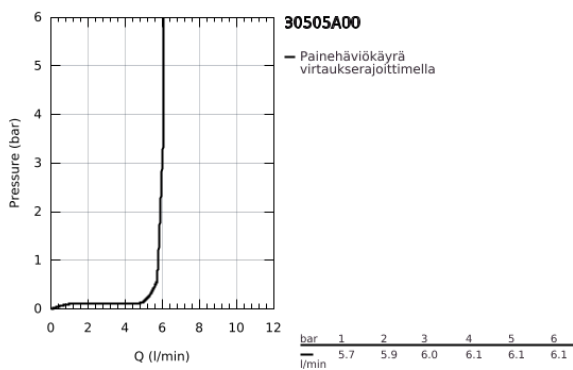

30 505 A00 ESSENCE KEITTIÖHANA

TUOTESELOSTE

- Colour: Hard Graphite
- Korkea juoksuputki
- Yksi asennusreikä
- GROHE LongLife -viimeistely
- GROHE SilkMove 28 mm:n keraaminen säätöosa
- GROHE AquaGuide säädettävä poresuutin
- Kääntyvä juoksuputki
- Kääntyvyys 0°, 150° ja 360°
- Joustavat liitosletkut
- Pika-asennusjärjestelmä
- Integroitu lämpötilanrajoitin
- maximum flow rate (at 3 bar): 6.5 l/min
- Vähimmäispaine 1,0 baaria
- Professional Edition