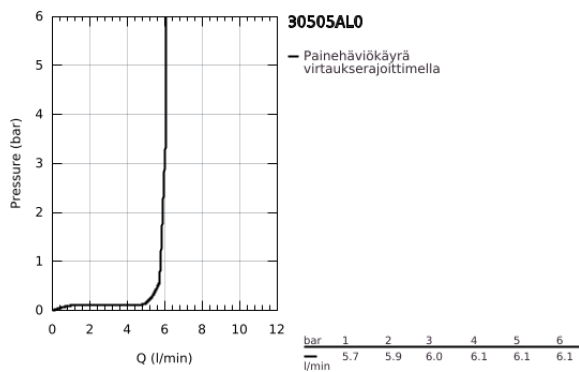

30 505 AL0 ESSENCE KEITTIÖHANA

TUOTESELOSTE

- Colour: Brushed Hard Graphite
- Korkea juoksuputki
- Yksi asennusreikä
- GROHE LongLife -viimeistely
- GROHE SilkMove 28 mm:n keraaminen säätöosa
- GROHE AquaGuide säädettävä poresuutin
- Kääntyvä juoksuputki
- Kääntövyys 0°, 150° ja 360°
- Joustavat liitosletkut
- Pika-asennusjärjestelmä
- Integroitu lämpötilanrajoitin
- maximum flow rate (at 3 bar): 6.5 l/min
- Vähimmäispaine 1,0 baaria
- Professional Edition