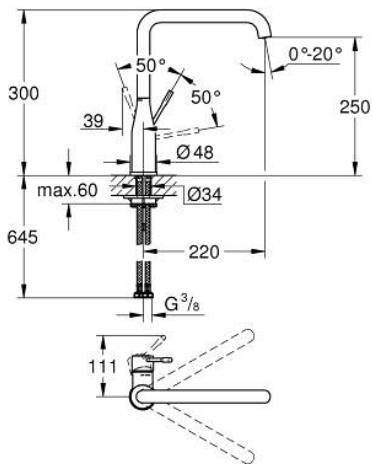

30 505 AL0 ESSENCE KEITTIÖHANA

TUOTESELOSTE

- Colour: Brushed Hard Graphite
- Korkea juoksuputki
- Yksi asennusreikä
- GROHE LongLife -viimeistely
- GROHE SilkMove 28 mm:n keraaminen säätöosa
- GROHE AquaGuide säädettävä poresuutin
- Kääntyvä juoksuputki
- Kääntövyys 0°, 150° ja 360°
- Joustavat liitosletkut
- Pika-asennusjärjestelmä
- Integroitu lämpötilanrajoitin
- maximum flow rate (at 3 bar): 6.5 l/min
- Vähimmäispaine 1,0 baaria
- Professional Edition

30 505 AL0 ESSENCE KEITTIÖHANA

VARAOSAT, helmikuuta 2022 – now

- 1: Kahva (Tilausno. 46927AL0)
- 2: Kasetti (Tilausno. 46580000)
- 3: screw ring (Tilausno. 48591000)
- 4: L-spout (Tilausno. 13376AL0)
- 4.1: Poresuutin (Tilausno. 48270000)
- 4.2: Tiivisterengas (Tilausno. 0128500M)
- 4.3: Turvarengas (Tilausno. 4826600M)
- 5: Täyttöputki (Tilausno. 48603AL0)
- 6: Shank fastening assembly (Tilausno. 46671000)
- 7: Tukilevy (Tilausno. 05334000)
- 8: Asennustyökalu (Tilausno. 19017000)*