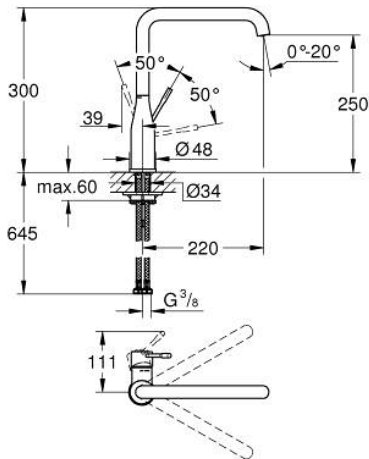

30 505 DA0 ESSENCE KEITTIÖHANA

TUOTESELOSTE

- Colour: Warm Sunset
- Korkea juoksuputki
- Yksi asennusreikä
- GROHE LongLife -viimeistely
- GROHE SilkMove 28 mm:n keraaminen säätöosa
- GROHE AquaGuide säädettävä poresuutin
- Kääntyvä juoksuputki
- Kääntyvyys 0°, 150° ja 360°
- Joustavat liitosletkut
- Pika-asennusjärjestelmä
- Integroitu lämpötilanrajoitin
- maximum flow rate (at 3 bar): 6.5 l/min
- Vähimmäispaine 1,0 baaria
- Professional Edition