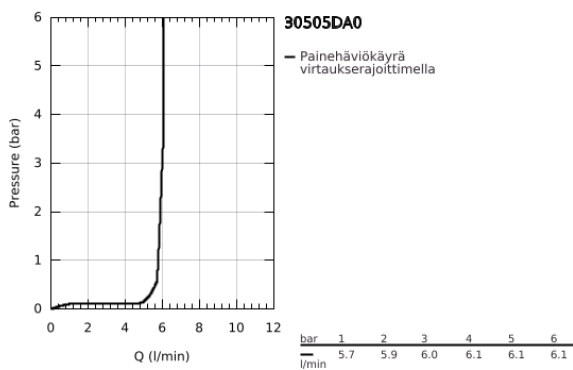

30 505 DA0 ESSENCE KEITTIÖHANA

TUOTESELOSTE

- Colour: Warm Sunset
- Korkea juoksuputki
- Yksi asennusreikä
- GROHE LongLife -viimeistely
- GROHE SilkMove 28 mm:n keraaminen säätöosa
- GROHE AquaGuide säädettävä poresuutin
- Kääntyvä juoksuputki
- Kääntyvyys 0°, 150° ja 360°
- Joustavat liitosletkut
- Pika-asennusjärjestelmä
- Integroitu lämpötilanrajoitin
- maximum flow rate (at 3 bar): 6.5 l/min
- Vähimmäispaine 1,0 baaria
- Professional Edition