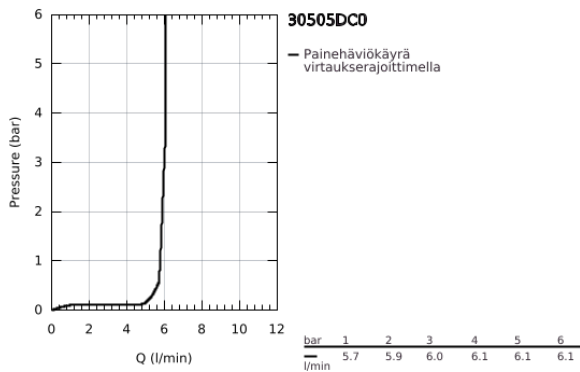

### TUOTESELOSTE

- Colour: Supersteel
- Korkea juoksuputki
- Yksi asennusreikä
- GROHE LongLife -viimeistely
- GROHE SilkMove 28 mm:n keraaminen säätöosa
- GROHE AquaGuide säädettävä poresuutin
- Kääntyvä juoksuputki
- Kääntyvyys 0°, 150° ja 360°
- Joustavat liitosletkut
- Pika-asennusjärjestelmä
- Integroitu lämpötilanrajoitin
- maximum flow rate (at 3 bar): 6.5 l/min
- Vähimmäispaine 1,0 baaria
- Professional Edition