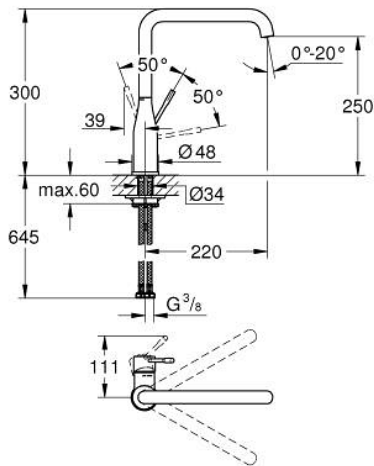

### TUOTESELOSTE

- Colour: Supersteel
- Korkea juoksuputki
- Yksi asennusreikä
- GROHE LongLife -viimeistely
- GROHE SilkMove 28 mm:n keraaminen säätöosa
- GROHE AquaGuide säädettävä poresuutin
- Kääntyvä juoksuputki
- Kääntyvyys 0°, 150° ja 360°
- Joustavat liitosletkut
- Pika-asennusjärjestelmä
- Integroitu lämpötilanrajoitin
- maximum flow rate (at 3 bar): 6.5 l/min
- Vähimmäispaine 1,0 baaria
- Professional Edition