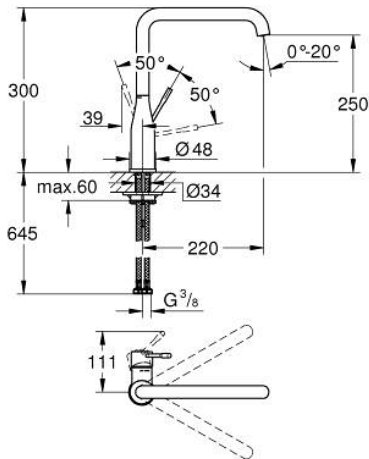

30 505 GL0 ESSENCE KEITTIÖHANA

TUOTESELOSTE

- Colour: Cool Sunrise
- Korkea juoksuputki
- Yksi asennusreikä
- GROHE LongLife -viimeistely
- GROHE SilkMove 28 mm:n keraaminen säätöosa
- GROHE AquaGuide säädettävä poresuutin
- Kääntyvä juoksuputki
- Kääntyvyys 0°, 150° ja 360°
- Joustavat liitosletkut
- Pika-asennusjärjestelmä
- Integroitu lämpötilanrajoitin
- maximum flow rate (at 3 bar): 6.5 l/min
- Vähimmäispaine 1,0 baaria
- Professional Edition