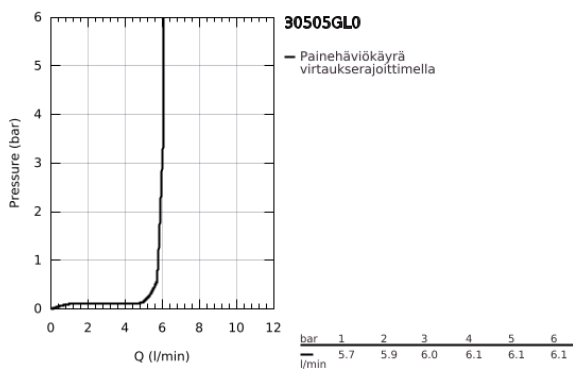

30 505 GL0 ESSENCE KEITTIÖHANA

TUOTESELOSTE

- Colour: Cool Sunrise
- Korkea juoksuputki
- Yksi asennusreikä
- GROHE LongLife -viimeistely
- GROHE SilkMove 28 mm:n keraaminen säätöosa
- GROHE AquaGuide säädettävä poresuutin
- Kääntyvä juoksuputki
- Kääntyvyys 0°, 150° ja 360°
- Joustavat liitosletkut
- Pika-asennusjärjestelmä
- Integroitu lämpötilanrajoitin
- maximum flow rate (at 3 bar): 6.5 l/min
- Vähimmäispaine 1,0 baaria
- Professional Edition