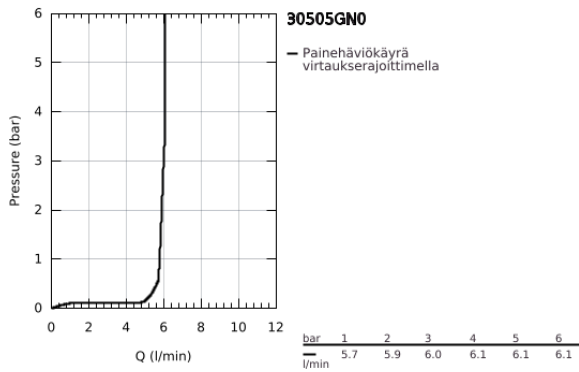

30 505 GN0 ESSENCE KEITTIÖHANA

TUOTESELOSTE

- Colour: Brushed Cool Sunrise
- Korkea juoksuputki
- Yksi asennusreikä
- GROHE LongLife -viimeistely
- GROHE SilkMove 28 mm:n keraaminen säätöosa
- GROHE AquaGuide säädettävä poresuutin
- Kääntyvä juoksuputki
- Kääntövyys 0°, 150° ja 360°
- Joustavat liitosletkut
- Pika-asennusjärjestelmä
- Integroitu lämpötilanrajoitin
- maximum flow rate (at 3 bar): 6.5 l/min
- Vähimmäispaine 1,0 baaria
- Professional Edition