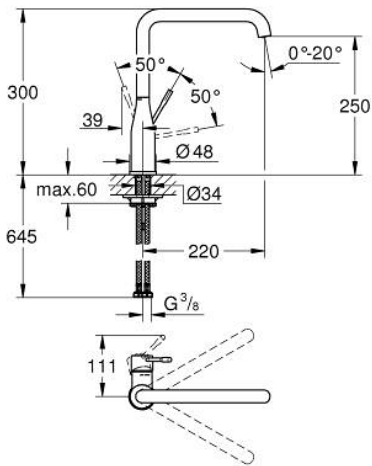

30 505 GN0 ESSENCE KEITTIÖHANA

TUOTESELOSTE

- Colour: Brushed Cool Sunrise
- Korkea juoksuputki
- Yksi asennusreikä
- GROHE LongLife -viimeistely
- GROHE SilkMove 28 mm:n keraaminen säätöosa
- GROHE AquaGuide säädettävä poresuutin
- Kääntyvä juoksuputki
- Kääntövyys 0°, 150° ja 360°
- Joustavat liitosletkut
- Pika-asennusjärjestelmä
- Integroitu lämpötilanrajoitin
- maximum flow rate (at 3 bar): 6.5 l/min
- Vähimmäispaine 1,0 baaria
- Professional Edition