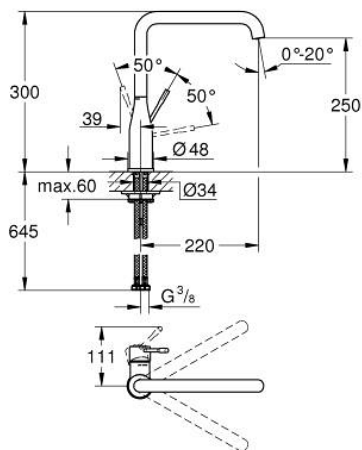

30 505 KF0 ESSENCE KEITTIÖHANA

TUOTESELOSTE

- Colour: phantom black
- Korkea juoksuputki
- Yksi asennusreikä
- GROHE SilkMove 28 mm:n keraaminen säätöosa
- GROHE AquaGuide säädettävä poresuutin
- Kääntyvä juoksuputki
- Kääntyvyys 0°, 150° ja 360°
- Joustavat liitosletkut
- Pika-asennusjärjestelmä
- Integroitu lämpötilanrajoitin
- maximum flow rate (at 3 bar): 6.5 l/min
- Vähimmäispaine 1,0 baaria
- Professional Edition

30 505 KF0 ESSENCE KEITTIÖHANA

VARAOSAT, maaliskuuta 2022 – now

- 1: lever (Tilausno. 46927KF0)
- 2: Kasetti (Tilausno. 46580000)
- 3: screw ring (Tilausno. 48591000)
- 4: spout (Tilausno. 13376KF0)
- 4.1: Poresuutin (Tilausno. 48270000)
- 4.2: Tiivisterengas (Tilausno. 0128500M)
- 4.3: Turvarengas (Tilausno. 4826600M)
- 5: Täyttöputki (Tilausno. 48603KF0)
- 6: Shank fastening assembly (Tilausno. 46671000)
- 7: Tukilevy (Tilausno. 05334000)
- 8: Asennustyökalu (Tilausno. 19017000)*