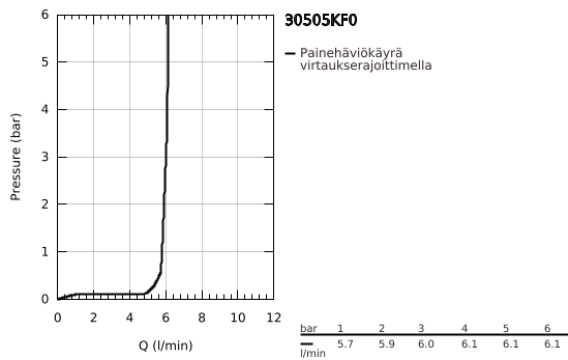

30 505 KF0 ESSENCE KEITTIÖHANA

TUOTESELOSTE

- Colour: phantom black
- Korkea juoksuputki
- Yksi asennusreikä
- GROHE SilkMove 28 mm:n keraaminen säätöosa
- GROHE AquaGuide säädettävä poresuutin
- Kääntyvä juoksuputki
- Kääntyvyys 0°, 150° ja 360°
- Joustavat liitosletkut
- Pika-asennusjärjestelmä
- Integroitu lämpötilanrajoitin
- maximum flow rate (at 3 bar): 6.5 l/min
- Vähimmäispaine 1,0 baaria
- Professional Edition