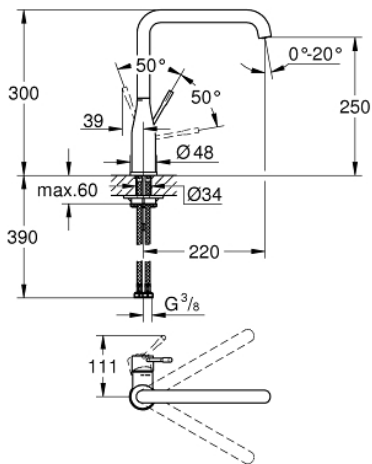

30 526 AL0 ESSENCE KEITTIÖHANA

TUOTESELOSTE

- Colour: Brushed Hard Graphite
- Korkea juoksuputki
- Yksi asennusreikä
- GROHE LongLife -viimeistely
- GROHE SilkMove 28 mm:n keraaminen säätöosa
- Poresuutin
- Kääntyvä juoksuputki
- Kääntyvyys 0°, 90° ja 360°
- Joustavat liitosletkut
- Pika-asennusjärjestelmä
- Integroitu lämpötilanrajoitin
- maximum flow rate (at 3 bar): 6.5 l/min
- Vähimmäispaine 1,0 baaria