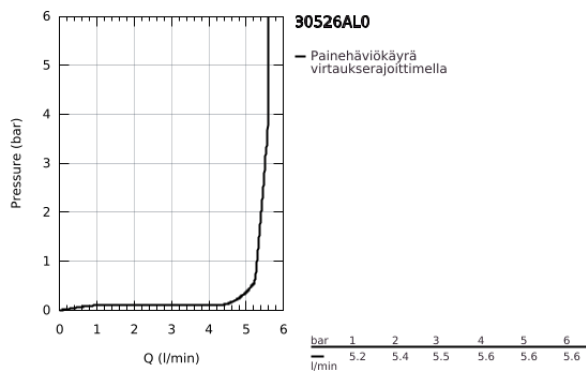

30 526 AL0 ESSENCE KEITTIÖHANA

TUOTESELOSTE

- Colour: Brushed Hard Graphite
- Korkea juoksuputki
- Yksi asennusreikä
- GROHE LongLife -viimeistely
- GROHE SilkMove 28 mm:n keraaminen säätöosa
- Poresuutin
- Kääntyvä juoksuputki
- Kääntyvyys 0°, 90° ja 360°
- Joustavat liitosletkut
- Pika-asennusjärjestelmä
- Integroitu lämpötilanrajoitin
- maximum flow rate (at 3 bar): 6.5 l/min
- Vähimmäispaine 1,0 baaria