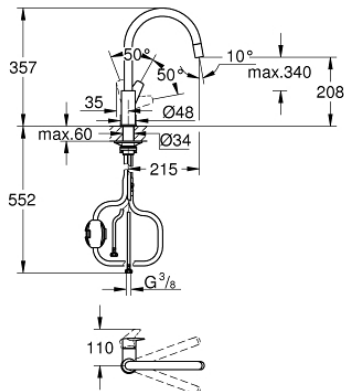

### TUOTESELOSTE

- Colour: chrome
- Korkea juoksuputki
- Yksi asennusreikä
- GROHE LongLife viimeistely
- GROHE SmoothControl 28 mm ceramic cartridge
- eristetyt lyijy- ja nikkelivapaat vesireitit
- Pull-Out spout for greater flexibility
- Ulosvedettävä poresuutin
- Säädettävä virtaaman rajoitus
- Kääntyvä juoksuputki, kääntöalue 360°
- Varustettu takaiskuventtiilillä
- Joustavat liitosletkut 3/8"
- 
- maximum flow rate (at 3 bar): 8 l/min
- Vähimmäispaine 1,0 baaria

### VARAOSAT, kesäkuuta 2021 – now

- 1: Kasetti (Tilausno. 46963000)
- 2: Handspray (Tilausno. 48621000)
- 2.1: Yksisuuntaventtiili ½" (Tilausno. 08565000)
- 2.2: Flow control (Tilausno. 48624000)
- 3: Tukilevy (Tilausno. 05334000)
- 4: Akselin kiinnityssarja (Tilausno. 48384000)
- 5: Suihkuletku (Tilausno. 48293000)