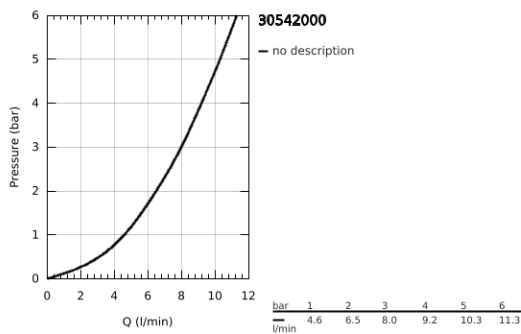

### TUOTESELOSTE

- Colour: chrome
- Korkea juoksuputki
- Yksi asennusreikä
- GROHE LongLife viimeistely
- GROHE SmoothControl 28 mm ceramic cartridge
- eristetyt lyijy- ja nikkelivapaat vesireitit
- Pull-Out spout for greater flexibility
- Ulosvedettävä poresuutin
- Säädettävä virtaaman rajoitus
- Kääntyvä juoksuputki, kääntöalue 360°
- Varustettu takaiskuventtiilillä
- Joustavat liitosletkut 3/8"
- 
- maximum flow rate (at 3 bar): 8 l/min
- Vähimmäispaine 1,0 baaria