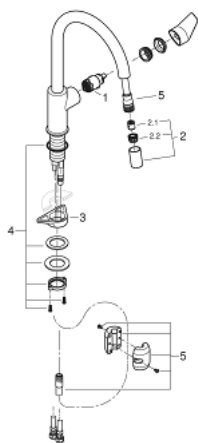

### TUOTESELOSTE

- Colour: chrome
- Korkea juoksuputki
- Yksi asennusreikä
- GROHE LongLife viimeistely
- GROHE SmoothControl 28 mm ceramic cartridge
- eristetyt lyijy- ja nikkelivapaat vesireitit
- Pull-Out spout for greater flexibility
- Ulosvedettävä poresuutin
- Säädettävä virtaaman rajoitus
- Kääntyvä juoksuputki, kääntöalue 360°
- Varustettu takaiskuventtiilillä
- Joustavat liitosletkut 3/8"
- 
- maximum flow rate (at 3 bar): 8 l/min
- Vähimmäispaine 1,0 baaria

### VARAOSAT, kesäkuuta 2021 – now

- 1: Kasetti (Tilausno. 46963000)
- 2: Handspray (Tilausno. 48621000)
- 2.1: Yksisuuntaventtiili ½" (Tilausno. 08565000)
- 2.2: Flow control (Tilausno. 48624000)
- 3: Tukilevy (Tilausno. 05334000)
- 4: Akselin kiinnityssarja (Tilausno. 48384000)
- 5: Suihkuletku (Tilausno. 48293000)