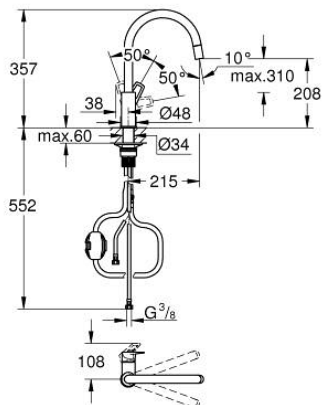

### TUOTESELOSTE

- Colour: chrome
- Korkea juoksuputki
- Yksi asennusreikä
- GROHE LongLife viimeistely
- GROHE SmoothControl 28 mm ceramic cartridge
- eristetyt lyijy- ja nikkelivapaat vesireitit
- Pull-Out spout for greater flexibility
- Ulosvedettävä poresuutin
- Säädettävä virtaaman rajoitus
- Kääntyvä juoksuputki, kääntöalue 360°
- Varustettu takaiskuventtiilillä
- Joustavat liitosletkut 3/8"
- GROHE FastFixation Plus 2.0
- Vähimmäispaine 1,0 baaria
- QuickMount included

### **VARAOSAT**, kesäkuuta 2021 – now

- 1: Kasetti (Tilausno. 46963000)
- 2: Handspray (Tilausno. 48621000)
- 2.1: Yksisuuntaventtiili ½" (Tilausno. 08565000)
- 2.2: Flow control (Tilausno. 48624000)
- 3: Tukilevy (Tilausno. 05334000)
- 4: Mounting set (Tilausno. 48477000)
- 5: Suihkuletku (Tilausno. 48293000)