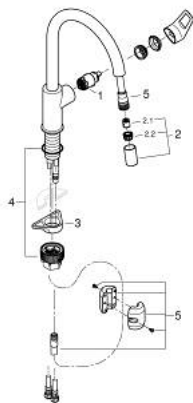

### TUOTESELOSTE

- Colour: chrome
- Korkea juoksuputki
- Yksi asennusreikä
- GROHE LongLife viimeistely
- GROHE SmoothControl 28 mm ceramic cartridge
- eristetyt lyijy- ja nikkelivapaat vesireitit
- Pull-Out spout for greater flexibility
- Ulosvedettävä poresuutin
- Säädettävä virtaaman rajoitus
- Kääntyvä juoksuputki, kääntöalue 360°
- Varustettu takaiskuventtiilillä
- Joustavat liitosletkut 3/8"
- GROHE FastFixation Plus 2.0
- Vähimmäispaine 1,0 baaria
- QuickMount included

### **VARAOSAT**, kesäkuuta 2021 – now

- 1: Kasetti (Tilausno. 46963000)
- 2: Handspray (Tilausno. 48621000)
- 2.1: Yksisuuntaventtiili ½" (Tilausno. 08565000)
- 2.2: Flow control (Tilausno. 48624000)
- 3: Tukilevy (Tilausno. 05334000)
- 4: Mounting set (Tilausno. 48477000)
- 5: Suihkuletku (Tilausno. 48293000)