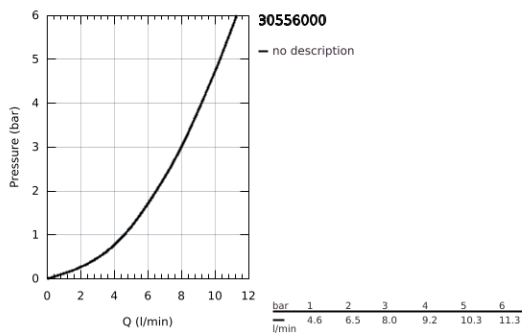

### TUOTESELOSTE

- Colour: chrome
- Korkea juoksuputki
- Yksi asennusreikä
- GROHE LongLife viimeistely
- GROHE SmoothControl 28 mm ceramic cartridge
- eristetyt lyijy- ja nikkelivapaat vesireitit
- Pull-Out spout for greater flexibility
- Ulosvedettävä poresuutin
- Säädettävä virtaaman rajoitus
- Kääntyvä juoksuputki, kääntöalue 360°
- Varustettu takaiskuventtiilillä
- Joustavat liitosletkut 3/8"
- GROHE FastFixation Plus 2.0
- Vähimmäispaine 1,0 baaria
- QuickMount included