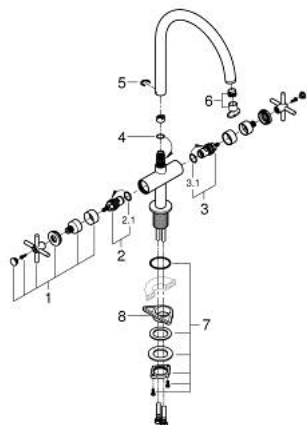

30 609 000 ATRIO TWO HANDLE SINK MIXER 1/2" L-SIZE

TUOTESELOSTE

- Colour: chrome
- C-juoksuputki
- Yksi asennusreikä
- GROHE LongLife viimeistely
- keraamiset sulut (CarboDur) 1/2", 90°
- Valinnainen kääntöalue: 0° / 150° / 360°
- Joustavat liitosletkut
- Pika-asennusjärjestelmä
- Poresuutin

30 609 000 ATRIO TWO HANDLE SINK MIXER 1/2" L-SIZE

VARAOSAT, lokakuuta 2021 – now

- 1: Cross handles (Tilausno. 14215000)
- 2: Keraaminen sulku 1/2" (Tilausno. 45883000)
- 2.1: O-rengas Ø 18,2 x Ø 1,7 (Tilausno. 0392400M)
- 3: Keraaminen sulku 1/2" (Tilausno. 45882000)
- 3.1: O-rengas Ø 18,2 x Ø 1,7 (Tilausno. 0392400M)
- 4: Tiivisterengas (Tilausno. 0128500M)
- 5: Turvarengas (Tilausno. 4826600M)
- 6: Flow control set (Tilausno. 48470000)
- 7: Akselin kiinnityssarja (Tilausno. 48384000)
- 8: Tukilevy (Tilausno. 05334000)