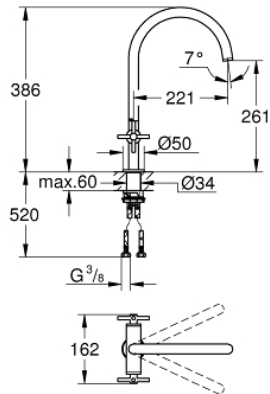

30 609 000 ATRIO TWO HANDLE SINK MIXER 1/2" L-SIZE

TUOTESELOSTE

- Colour: chrome
- C-juoksuputki
- Yksi asennusreikä
- GROHE LongLife viimeistely
- keraamiset sulut (CarboDur) 1/2", 90°
- Valinnainen kääntöalue: 0° / 150° / 360°
- Joustavat liitosletkut
- Pika-asennusjärjestelmä
- Poresuutin

30 609 000 ATRIO TWO HANDLE SINK MIXER 1/2" L-SIZE

VARAOSAT, lokakuuta 2021 – now

- 1: Cross handles (Tilausno. 14215000)
- 2: Keraaminen sulku 1/2" (Tilausno. 45883000)
- 2.1: O-rengas Ø 18,2 x Ø 1,7 (Tilausno. 0392400M)
- 3: Keraaminen sulku 1/2" (Tilausno. 45882000)
- 3.1: O-rengas Ø 18,2 x Ø 1,7 (Tilausno. 0392400M)
- 4: Tiivisterengas (Tilausno. 0128500M)
- 5: Turvarengas (Tilausno. 4826600M)
- 6: Flow control set (Tilausno. 48470000)
- 7: Akselin kiinnityssarja (Tilausno. 48384000)
- 8: Tukilevy (Tilausno. 05334000)