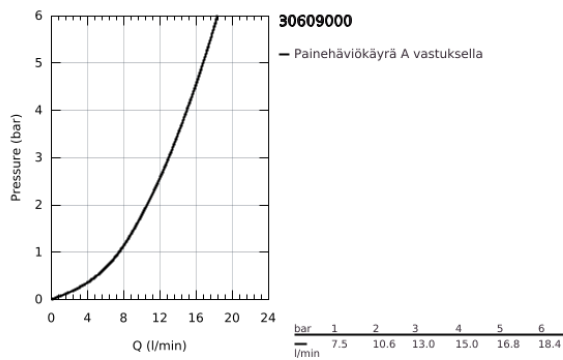

30 609 000 ATRIO TWO HANDLE SINK MIXER 1/2" L-SIZE

TUOTESELOSTE

- Colour: chrome
- C-juoksuputki
- Yksi asennusreikä
- GROHE LongLife viimeistely
- keraamiset sulut (CarboDur) 1/2", 90°
- Valinnainen kääntöalue: 0° / 150° / 360°
- Joustavat liitosletkut
- Pika-asennusjärjestelmä
- Poresuutin

30 609 000 ATRIO TWO HANDLE SINK MIXER 1/2" L-SIZE

VARAOSAT, lokakuuta 2021 – now

- 1: Cross handles (Tilausno. 14215000)
- 2: Keraaminen sulku 1/2" (Tilausno. 45883000)
- 2.1: O-rengas Ø 18,2 x Ø 1,7 (Tilausno. 0392400M)
- 3: Keraaminen sulku 1/2" (Tilausno. 45882000)
- 3.1: O-rengas Ø 18,2 x Ø 1,7 (Tilausno. 0392400M)
- 4: Tiivisterengas (Tilausno. 0128500M)
- 5: Turvarengas (Tilausno. 4826600M)
- 6: Flow control set (Tilausno. 48470000)
- 7: Akselin kiinnityssarja (Tilausno. 48384000)
- 8: Tukilevy (Tilausno. 05334000)