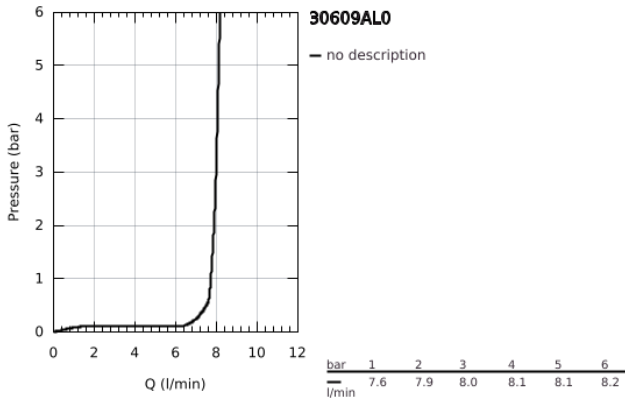

30 609 AL0 ATRIO TWO HANDLE SINK MIXER 1/2" L-SIZE

TUOTESELOSTE

- Colour: Brushed Hard Graphite
- C-juoksuputki
- Yksi asennusreikä
- GROHE LongLife -viimeistely
- keraamiset sulut (CarboDur) 1/2", 90°
- Valinnainen kääntöalue: 0° / 150° / 360°
- Joustavat liitosletkut
- Pika-asennusjärjestelmä
- Poresuutin

Pure Freude
an Wasser

30 609 AL0 ATRIO TWO HANDLE SINK MIXER 1/2" L-SIZE

30 609 AL0 ATRIO TWO HANDLE SINK MIXER 1/2" L-SIZE

VARAOSAT, lokakuuta 2021 – now

- 1: Cross handles (Tilausno. 14215AL0)
- 2: Keraaminen sulku 1/2" (Tilausno. 45883000)
- 2.1: O-rengas Ø 18,2 x Ø 1,7 (Tilausno. 0392400M)
- 3: Keraaminen sulku 1/2" (Tilausno. 45882000)
- 3.1: O-rengas Ø 18,2 x Ø 1,7 (Tilausno. 0392400M)
- 4: Tiivisterengas (Tilausno. 0128500M)
- 5: Turvarengas (Tilausno. 4826600M)
- 6: Flow control set (Tilausno. 48470000)
- 7: Akselin kiinnityssarja (Tilausno. 48384000)
- 8: Tukilevy (Tilausno. 05334000)