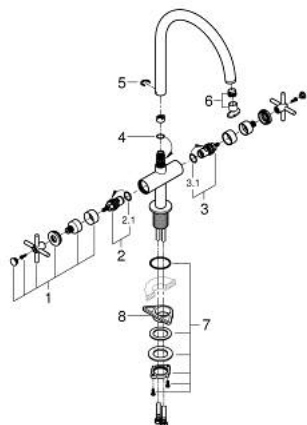

30 609 AL0 ATRIO TWO HANDLE SINK MIXER 1/2" L-SIZE

TUOTESELOSTE

- Colour: Brushed Hard Graphite
- C-juoksuputki
- Yksi asennusreikä
- GROHE LongLife -viimeistely
- keraamiset sulut (CarboDur) 1/2", 90°
- Valinnainen kääntöalue: 0° / 150° / 360°
- Joustavat liitosletkut
- Pika-asennusjärjestelmä
- Poresuutin

Pure Freude
an Wasser

30 609 AL0 ATRIO TWO HANDLE SINK MIXER 1/2" L-SIZE

30 609 AL0 ATRIO TWO HANDLE SINK MIXER 1/2" L-SIZE

VARAOSAT, lokakuuta 2021 – now

- 1: Cross handles (Tilausno. 14215AL0)
- 2: Keraaminen sulku 1/2" (Tilausno. 45883000)
- 2.1: O-rengas Ø 18,2 x Ø 1,7 (Tilausno. 0392400M)
- 3: Keraaminen sulku 1/2" (Tilausno. 45882000)
- 3.1: O-rengas Ø 18,2 x Ø 1,7 (Tilausno. 0392400M)
- 4: Tiivisterengas (Tilausno. 0128500M)
- 5: Turvarengas (Tilausno. 4826600M)
- 6: Flow control set (Tilausno. 48470000)
- 7: Akselin kiinnityssarja (Tilausno. 48384000)
- 8: Tukilevy (Tilausno. 05334000)