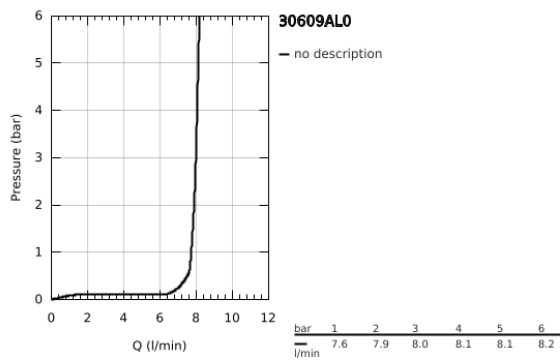

30 609 AL0 ATRIO TWO HANDLE SINK MIXER 1/2" L-SIZE

TUOTESELOSTE

- Colour: Brushed Hard Graphite
- C-juoksuputki
- Yksi asennusreikä
- GROHE LongLife -viimeistely
- keraamiset sulut (CarboDur) 1/2", 90°
- Valinnainen kääntöalue: 0° / 150° / 360°
- Joustavat liitosletkut
- Pika-asennusjärjestelmä
- Poresuutin

Pure Freude
an Wasser

30 609 AL0 ATRIO TWO HANDLE SINK MIXER 1/2" L-SIZE

30 609 AL0 ATRIO TWO HANDLE SINK MIXER 1/2" L-SIZE

VARAOSAT, lokakuuta 2021 – now

- 1: Cross handles (Tilausno. 14215AL0)
- 2: Keraaminen sulku 1/2" (Tilausno. 45883000)
- 2.1: O-rengas Ø 18,2 x Ø 1,7 (Tilausno. 0392400M)
- 3: Keraaminen sulku 1/2" (Tilausno. 45882000)
- 3.1: O-rengas Ø 18,2 x Ø 1,7 (Tilausno. 0392400M)
- 4: Tiivisterengas (Tilausno. 0128500M)
- 5: Turvarengas (Tilausno. 4826600M)
- 6: Flow control set (Tilausno. 48470000)
- 7: Akselin kiinnityssarja (Tilausno. 48384000)
- 8: Tukilevy (Tilausno. 05334000)