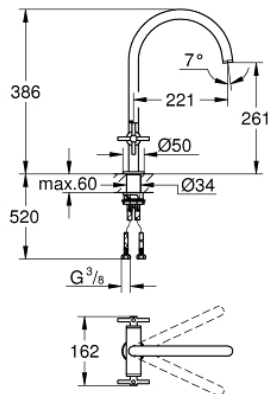

30 609 AL0 ATRIO TWO HANDLE SINK MIXER 1/2" L-SIZE

TUOTESELOSTE

- Colour: Brushed Hard Graphite
- C-juoksuputki
- Yksi asennusreikä
- GROHE LongLife -viimeistely
- keraamiset sulut (CarboDur) 1/2", 90°
- Valinnainen kääntöalue: 0° / 150° / 360°
- Joustavat liitosletkut
- Pika-asennusjärjestelmä
- Poresuutin

Pure Freude
an Wasser

30 609 AL0 ATRIO TWO HANDLE SINK MIXER 1/2" L-SIZE

30 609 AL0 ATRIO TWO HANDLE SINK MIXER 1/2" L-SIZE

VARAOSAT, lokakuuta 2021 – now

- 1: Cross handles (Tilausno. 14215AL0)
- 2: Keraaminen sulku 1/2" (Tilausno. 45883000)
- 2.1: O-rengas Ø 18,2 x Ø 1,7 (Tilausno. 0392400M)
- 3: Keraaminen sulku 1/2" (Tilausno. 45882000)
- 3.1: O-rengas Ø 18,2 x Ø 1,7 (Tilausno. 0392400M)
- 4: Tiivisterengas (Tilausno. 0128500M)
- 5: Turvarengas (Tilausno. 4826600M)
- 6: Flow control set (Tilausno. 48470000)
- 7: Akselin kiinnityssarja (Tilausno. 48384000)
- 8: Tukilevy (Tilausno. 05334000)