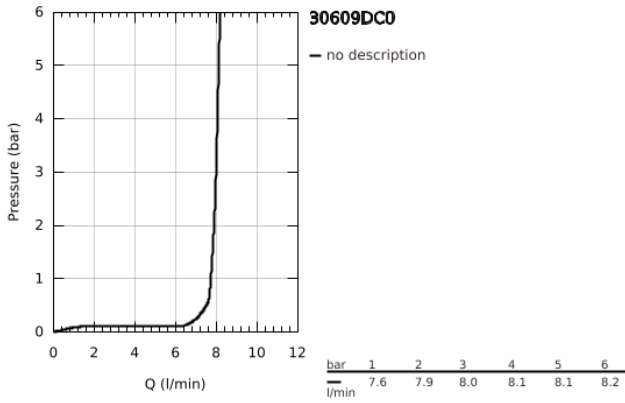

30 609 DC0 ATRIO TWO HANDLE SINK MIXER 1/2" L-SIZE

TUOTESELOSTE

- Colour: Supersteel
- C-juoksuputki
- Yksi asennusreikä
- GROHE LongLife -viimeistely
- keraamiset sulut (CarboDur) 1/2", 90°
- Valinnainen kääntöalue: 0° / 150° / 360°
- Joustavat liitosletkut
- Pika-asennusjärjestelmä
- Poresuutin

Pure Freude
an Wasser

30 609 DC0 ATRIO TWO HANDLE SINK MIXER 1/2" L-SIZE

30 609 DC0 ATRIO TWO HANDLE SINK MIXER 1/2" L-SIZE

VARAOSAT, lokakuuta 2021 – now

- 1: Cross handles (Tilausno. 14215DC0)
- 2: Keraaminen sulku 1/2" (Tilausno. 45883000)
- 2.1: O-rengas Ø 18,2 x Ø 1,7 (Tilausno. 0392400M)
- 3: Keraaminen sulku 1/2" (Tilausno. 45882000)
- 3.1: O-rengas Ø 18,2 x Ø 1,7 (Tilausno. 0392400M)
- 4: Tiivisterengas (Tilausno. 0128500M)
- 5: Turvarengas (Tilausno. 4826600M)
- 6: Flow control set (Tilausno. 48470000)
- 7: Akselin kiinnityssarja (Tilausno. 48384000)
- 8: Tukilevy (Tilausno. 05334000)