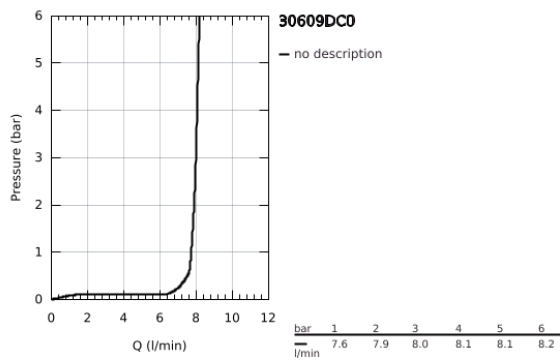

30 609 DC0 ATRIO TWO HANDLE SINK MIXER 1/2" L-SIZE

TUOTESELOSTE

- Colour: Supersteel
- C-juoksuputki
- Yksi asennusreikä
- GROHE LongLife -viimeistely
- keraamiset sulut (CarboDur) 1/2", 90°
- Valinnainen kääntöalue: 0° / 150° / 360°
- Joustavat liitosletkut
- Pika-asennusjärjestelmä
- Poresuutin

Pure Freude
an Wasser

30 609 DC0 ATRIO TWO HANDLE SINK MIXER 1/2" L-SIZE

30 609 DC0 ATRIO TWO HANDLE SINK MIXER 1/2" L-SIZE

VARAOSAT, lokakuuta 2021 – now

- 1: Cross handles (Tilausno. 14215DC0)
- 2: Keraaminen sulku 1/2" (Tilausno. 45883000)
- 2.1: O-rengas Ø 18,2 x Ø 1,7 (Tilausno. 0392400M)
- 3: Keraaminen sulku 1/2" (Tilausno. 45882000)
- 3.1: O-rengas Ø 18,2 x Ø 1,7 (Tilausno. 0392400M)
- 4: Tiivisterengas (Tilausno. 0128500M)
- 5: Turvarengas (Tilausno. 4826600M)
- 6: Flow control set (Tilausno. 48470000)
- 7: Akselin kiinnityssarja (Tilausno. 48384000)
- 8: Tukilevy (Tilausno. 05334000)