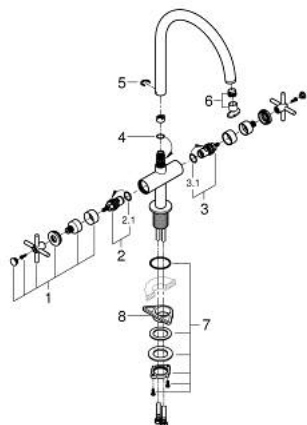

30 609 DC0 ATRIO TWO HANDLE SINK MIXER 1/2" L-SIZE

TUOTESELOSTE

- Colour: Supersteel
- C-juoksuputki
- Yksi asennusreikä
- GROHE LongLife -viimeistely
- keraamiset sulut (CarboDur) 1/2", 90°
- Valinnainen kääntöalue: 0° / 150° / 360°
- Joustavat liitosletkut
- Pika-asennusjärjestelmä
- Poresuutin

Pure Freude
an Wasser

30 609 DC0 ATRIO TWO HANDLE SINK MIXER 1/2" L-SIZE

30 609 DC0 ATRIO TWO HANDLE SINK MIXER 1/2" L-SIZE

VARAOSAT, lokakuuta 2021 – now

- 1: Cross handles (Tilausno. 14215DC0)
- 2: Keraaminen sulku 1/2" (Tilausno. 45883000)
- 2.1: O-rengas Ø 18,2 x Ø 1,7 (Tilausno. 0392400M)
- 3: Keraaminen sulku 1/2" (Tilausno. 45882000)
- 3.1: O-rengas Ø 18,2 x Ø 1,7 (Tilausno. 0392400M)
- 4: Tiivisterengas (Tilausno. 0128500M)
- 5: Turvarengas (Tilausno. 4826600M)
- 6: Flow control set (Tilausno. 48470000)
- 7: Akselin kiinnityssarja (Tilausno. 48384000)
- 8: Tukilevy (Tilausno. 05334000)