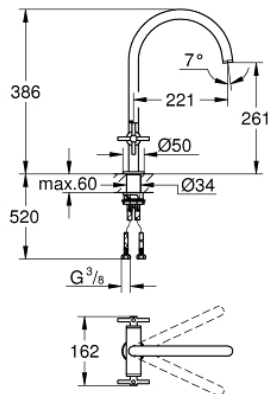

30 609 DC0 ATRIO TWO HANDLE SINK MIXER 1/2" L-SIZE

TUOTESELOSTE

- Colour: Supersteel
- C-juoksuputki
- Yksi asennusreikä
- GROHE LongLife -viimeistely
- keraamiset sulut (CarboDur) 1/2", 90°
- Valinnainen kääntöalue: 0° / 150° / 360°
- Joustavat liitosletkut
- Pika-asennusjärjestelmä
- Poresuutin

Pure Freude
an Wasser

30 609 DC0 ATRIO TWO HANDLE SINK MIXER 1/2" L-SIZE

30 609 DC0 ATRIO TWO HANDLE SINK MIXER 1/2" L-SIZE

VARAOSAT, lokakuuta 2021 – now

- 1: Cross handles (Tilausno. 14215DC0)
- 2: Keraaminen sulku 1/2" (Tilausno. 45883000)
- 2.1: O-rengas Ø 18,2 x Ø 1,7 (Tilausno. 0392400M)
- 3: Keraaminen sulku 1/2" (Tilausno. 45882000)
- 3.1: O-rengas Ø 18,2 x Ø 1,7 (Tilausno. 0392400M)
- 4: Tiivisterengas (Tilausno. 0128500M)
- 5: Turvarengas (Tilausno. 4826600M)
- 6: Flow control set (Tilausno. 48470000)
- 7: Akselin kiinnityssarja (Tilausno. 48384000)
- 8: Tukilevy (Tilausno. 05334000)