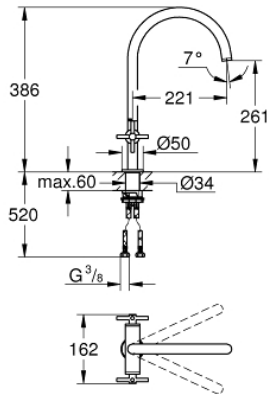

30 609 DL0 ATRIO TWO HANDLE SINK MIXER 1/2" L-SIZE

TUOTESELOSTE

- Colour: Brushed Warm Sunset
- C-juoksuputki
- Yksi asennusreikä
- GROHE LongLife -viimeistely
- keraamiset sulut (CarboDur) 1/2", 90°
- Valinnainen kääntöalue: 0° / 150° / 360°
- Joustavat liitosletkut
- Pika-asennusjärjestelmä
- Poresuutin

30 609 DL0 ATRIO TWO HANDLE SINK MIXER 1/2" L-SIZE

VARAOSAT, marraskuuta 2022 – now

- 1: Cross handles (Tilausno. 14215DL0)
- 2: Keraaminen sulku 1/2" (Tilausno. 45883000)
- 2.1: O-rengas Ø 18,2 x Ø 1,7 (Tilausno. 0392400M)
- 3: Keraaminen sulku 1/2" (Tilausno. 45882000)
- 3.1: O-rengas Ø 18,2 x Ø 1,7 (Tilausno. 0392400M)
- 4: Tiivisterengas (Tilausno. 0128500M)
- 5: Turvarengas (Tilausno. 4826600M)
- 6: Flow control set (Tilausno. 48470000)
- 7: Akselin kiinnityssarja (Tilausno. 48384000)
- 8: Tukilevy (Tilausno. 05334000)