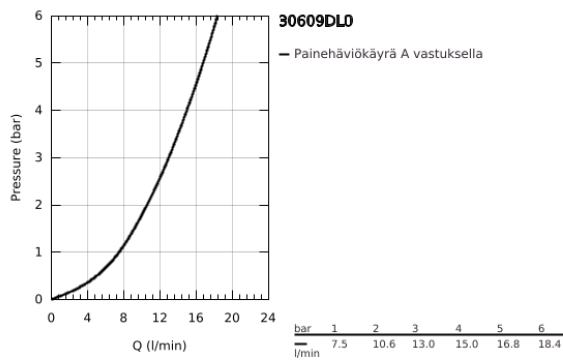

30 609 DL0 ATRIO TWO HANDLE SINK MIXER 1/2" L-SIZE

TUOTESELOSTE

- Colour: Brushed Warm Sunset
- C-juoksuputki
- Yksi asennusreikä
- GROHE LongLife -viimeistely
- keraamiset sulut (CarboDur) 1/2", 90°
- Valinnainen kääntöalue: 0° / 150° / 360°
- Joustavat liitosletkut
- Pika-asennusjärjestelmä
- Poresuutin

30 609 DL0 ATRIO TWO HANDLE SINK MIXER 1/2" L-SIZE

VARAOSAT, marraskuuta 2022 – now

- 1: Cross handles (Tilausno. 14215DL0)
- 2: Keraaminen sulku 1/2" (Tilausno. 45883000)
- 2.1: O-rengas Ø 18,2 x Ø 1,7 (Tilausno. 0392400M)
- 3: Keraaminen sulku 1/2" (Tilausno. 45882000)
- 3.1: O-rengas Ø 18,2 x Ø 1,7 (Tilausno. 0392400M)
- 4: Tiivisterengas (Tilausno. 0128500M)
- 5: Turvarengas (Tilausno. 4826600M)
- 6: Flow control set (Tilausno. 48470000)
- 7: Akselin kiinnityssarja (Tilausno. 48384000)
- 8: Tukilevy (Tilausno. 05334000)