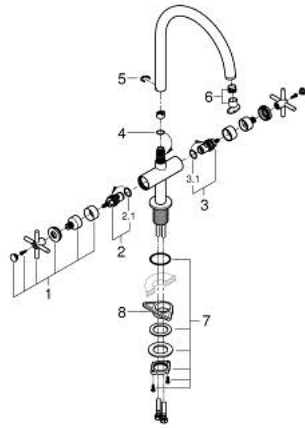

30 609 DL0 ATRIO TWO HANDLE SINK MIXER 1/2" L-SIZE

TUOTESELOSTE

- Colour: Brushed Warm Sunset
- C-juoksuputki
- Yksi asennusreikä
- GROHE LongLife -viimeistely
- keraamiset sulut (CarboDur) 1/2", 90°
- Valinnainen kääntöalue: 0° / 150° / 360°
- Joustavat liitosletkut
- Pika-asennusjärjestelmä
- Poresuutin

30 609 DL0 ATRIO TWO HANDLE SINK MIXER 1/2" L-SIZE

VARAOSAT, marraskuuta 2022 – now

- 1: Cross handles (Tilausno. 14215DL0)
- 2: Keraaminen sulku 1/2" (Tilausno. 45883000)
- 2.1: O-rengas Ø 18,2 x Ø 1,7 (Tilausno. 0392400M)
- 3: Keraaminen sulku 1/2" (Tilausno. 45882000)
- 3.1: O-rengas Ø 18,2 x Ø 1,7 (Tilausno. 0392400M)
- 4: Tiivisterengas (Tilausno. 0128500M)
- 5: Turvarengas (Tilausno. 4826600M)
- 6: Flow control set (Tilausno. 48470000)
- 7: Akselin kiinnityssarja (Tilausno. 48384000)
- 8: Tukilevy (Tilausno. 05334000)