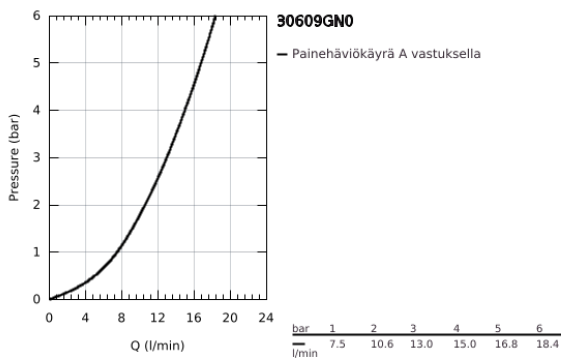

30 609 GN0 ATRIO TWO HANDLE SINK MIXER 1/2" L-SIZE

TUOTESELOSTE

- Colour: Brushed Cool Sunrise
- C-juoksuputki
- Yksi asennusreikä
- GROHE LongLife -viimeistely
- keraamiset sulut (CarboDur) 1/2", 90°
- Valinnainen kääntöalue: 0° / 150° / 360°
- Joustavat liitosletkut
- Pika-asennusjärjestelmä
- Poresuutin

30 609 GN0 ATRIO TWO HANDLE SINK MIXER 1/2" L-SIZE

VARAOSAT, marraskuuta 2022 – now

- 1: Cross handles (Tilausno. 14215GN0)
- 2: Keraaminen sulku 1/2" (Tilausno. 45883000)
- 2.1: O-rengas Ø 18,2 x Ø 1,7 (Tilausno. 0392400M)
- 3: Keraaminen sulku 1/2" (Tilausno. 45882000)
- 3.1: O-rengas Ø 18,2 x Ø 1,7 (Tilausno. 0392400M)
- 4: Tiivisterengas (Tilausno. 0128500M)
- 5: Turvarengas (Tilausno. 4826600M)
- 6: Flow control set (Tilausno. 48470000)
- 7: Akselin kiinnityssarja (Tilausno. 48384000)
- 8: Tukilevy (Tilausno. 05334000)