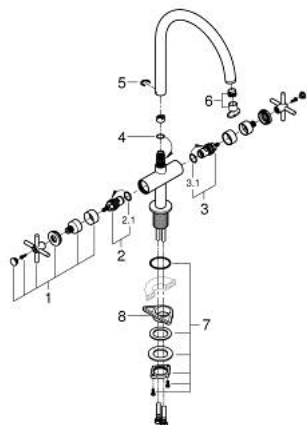

30 609 GN0 ATRIO TWO HANDLE SINK MIXER 1/2" L-SIZE

TUOTESELOSTE

- Colour: Brushed Cool Sunrise
- C-juoksuputki
- Yksi asennusreikä
- GROHE LongLife -viimeistely
- keraamiset sulut (CarboDur) 1/2", 90°
- Valinnainen kääntöalue: 0° / 150° / 360°
- Joustavat liitosletkut
- Pika-asennusjärjestelmä
- Poresuutin

30 609 GN0 ATRIO TWO HANDLE SINK MIXER 1/2" L-SIZE

VARAOSAT, marraskuuta 2022 – now

- 1: Cross handles (Tilausno. 14215GN0)
- 2: Keraaminen sulku 1/2" (Tilausno. 45883000)
- 2.1: O-rengas Ø 18,2 x Ø 1,7 (Tilausno. 0392400M)
- 3: Keraaminen sulku 1/2" (Tilausno. 45882000)
- 3.1: O-rengas Ø 18,2 x Ø 1,7 (Tilausno. 0392400M)
- 4: Tiivisterengas (Tilausno. 0128500M)
- 5: Turvarengas (Tilausno. 4826600M)
- 6: Flow control set (Tilausno. 48470000)
- 7: Akselin kiinnityssarja (Tilausno. 48384000)
- 8: Tukilevy (Tilausno. 05334000)