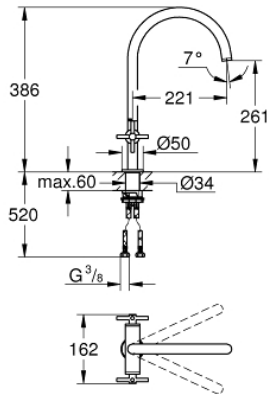

30 609 GN0 ATRIO TWO HANDLE SINK MIXER 1/2" L-SIZE

TUOTESELOSTE

- Colour: Brushed Cool Sunrise
- C-juoksuputki
- Yksi asennusreikä
- GROHE LongLife -viimeistely
- keraamiset sulut (CarboDur) 1/2", 90°
- Valinnainen kääntöalue: 0° / 150° / 360°
- Joustavat liitosletkut
- Pika-asennusjärjestelmä
- Poresuutin

30 609 GN0 ATRIO TWO HANDLE SINK MIXER 1/2" L-SIZE

VARAOSAT, marraskuuta 2022 – now

- 1: Cross handles (Tilausno. 14215GN0)
- 2: Keraaminen sulku 1/2" (Tilausno. 45883000)
- 2.1: O-rengas Ø 18,2 x Ø 1,7 (Tilausno. 0392400M)
- 3: Keraaminen sulku 1/2" (Tilausno. 45882000)
- 3.1: O-rengas Ø 18,2 x Ø 1,7 (Tilausno. 0392400M)
- 4: Tiivisterengas (Tilausno. 0128500M)
- 5: Turvarengas (Tilausno. 4826600M)
- 6: Flow control set (Tilausno. 48470000)
- 7: Akselin kiinnityssarja (Tilausno. 48384000)
- 8: Tukilevy (Tilausno. 05334000)