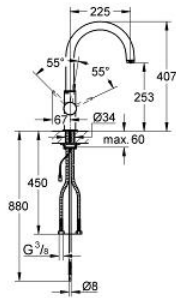

31 092 000 **GROHE BLUE PROFESSIONAL KEITTIÖHANA**

TUOTESELOSTE

- Colour: chrome
- suodatustoiminnolla
- Yksi asennusreikä
- separate handle for 3 filtered and chilled types of table water
- C-juoksuputki
- still, medium, fizzy
- sulku 1/2"
- GROHE SilkMove 35 mm:n keraaminen säätöosa
- Säädettävä virtaaman rajoitus
- GROHE LongLife viimeistely
- Kääntyvä juoksuputki
- kääntöalue 180°
- Erilliset vesitiet suodatetulle ja tavalliselle vedelle
- Joustavat liitosletkut
- Tämä tuote sisältää sisäänrakennettuja LED-lamppuja, joita ei voi vaihtaa: energiatehokkuusluokka: A+