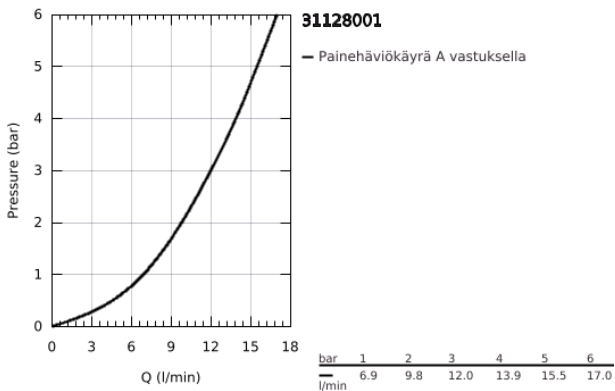

31 128 001 CONCETTO KEITTIÖHANA

TUOTESELOSTE

- Colour: chrome
- Keskipitkä juoksuputki
- Yksi asennusreikä
- GROHE LongLife -viimeistely
- GROHE SilkMove 35 mm:n keraaminen säätöosa
- Poresuutin
- Säädettävä virtaaman rajoitus
- Kääntyvä juoksuputki
- Kääntöalue 140°
- Joustavat liitosletkut
- Pika-asennusjärjestelmä
- maximum flow rate (at 3 bar): 12 l/min
- Vähimmäispaine 1,0 baaria