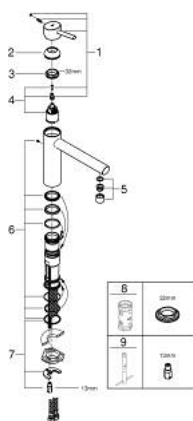

31 128 001 CONCETTO KEITTIÖHANA

TUOTESELOSTE

- Colour: chrome
- Keskipitkä juoksuputki
- Yksi asennusreikä
- GROHE LongLife -viimeistely
- GROHE SilkMove 35 mm:n keraaminen säätöosa
- Poresuutin
- Säädettävä virtaaman rajoitus
- Kääntyvä juoksuputki
- Kääntöalue 140°
- Joustavat liitosletkut
- Pika-asennusjärjestelmä
- maximum flow rate (at 3 bar): 12 l/min
- Vähimmäispaine 1,0 baaria

31 128 001 **CONCETTO KEITTIÖHANA**

VARAOSAT, tammikuuta 2013 – now

- 1: Kahva (Tilausno. 46822000)
 - 2: Kansi (Tilausno. 46492000)
 - 3: Screw ring (Tilausno. 46815000)
 - 4: Kasetti (Tilausno. 46374000)
 - 5: Poresuutin (Tilausno. 06574000)
 - 6: Seal kit (Tilausno. 46760000)
 - 7: Shank fastening assembly (Tilausno. 46249000)
 - 8: Holkkiavain (Tilausno. 19332000)*
 - 9: Asennustyökalu (Tilausno. 19017000)*
- * Erikoistarvikkeet