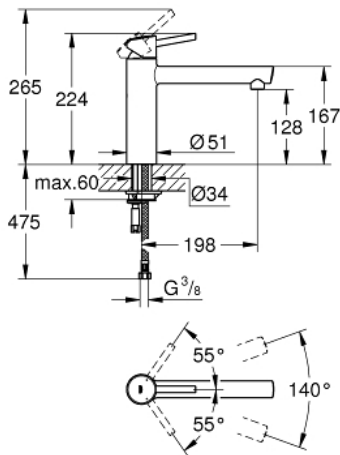

31 128 001 CONCETTO KEITTIÖHANA

TUOTESELOSTE

- Colour: chrome
- Keskipitkä juoksuputki
- Yksi asennusreikä
- GROHE LongLife -viimeistely
- GROHE SilkMove 35 mm:n keraaminen säätöosa
- Poresuutin
- Säädettävä virtaaman rajoitus
- Kääntyvä juoksuputki
- Kääntöalue 140°
- Joustavat liitosletkut
- Pika-asennusjärjestelmä
- maximum flow rate (at 3 bar): 12 l/min
- Vähimmäispaine 1,0 baaria

31 128 001 **CONCETTO KEITTIÖHANA**

VARAOSAT, tammikuuta 2013 – now

- 1: Kahva (Tilausno. 46822000)
 - 2: Kansi (Tilausno. 46492000)
 - 3: Screw ring (Tilausno. 46815000)
 - 4: Kasetti (Tilausno. 46374000)
 - 5: Poresuutin (Tilausno. 06574000)
 - 6: Seal kit (Tilausno. 46760000)
 - 7: Shank fastening assembly (Tilausno. 46249000)
 - 8: Holkkiavain (Tilausno. 19332000)*
 - 9: Asennustyökalu (Tilausno. 19017000)*
- * Erikoistarvikkeet