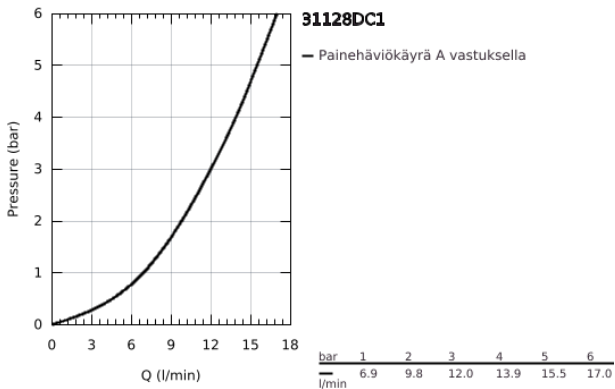

31 128 DC1 **CONCETTO KEITTIÖHANA**

TUOTESELOSTE

- Colour: Supersteel
- Keskipitkä juoksuputki
- Yksi asennusreikä
- GROHE LongLife -viimeistely
- GROHE SilkMove 35 mm:n keraaminen säätöosa
- Poresuutin
- Säädettävä virtaaman rajoitus
- Kääntyvä juoksuputki
- Kääntöalue 140°
- Joustavat liitosletkut
- Pika-asennusjärjestelmä
- maximum flow rate (at 3 bar): 12 l/min
- Vähimmäispaine 1,0 baaria