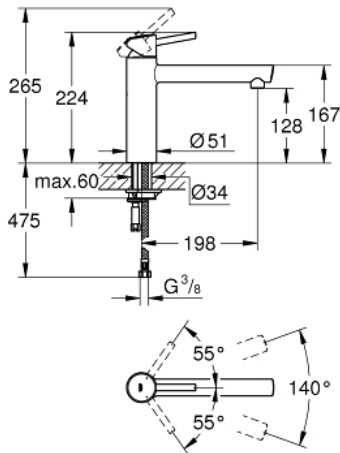

31 128 DC1 **CONCETTO KEITTIÖHANA**

TUOTESELOSTE

- Colour: Supersteel
- Keskipitkä juoksuputki
- Yksi asennusreikä
- GROHE LongLife -viimeistely
- GROHE SilkMove 35 mm:n keraaminen säätöosa
- Poresuutin
- Säädettävä virtaaman rajoitus
- Kääntyvä juoksuputki
- Kääntöalue 140°
- Joustavat liitosletkut
- Pika-asennusjärjestelmä
- maximum flow rate (at 3 bar): 12 l/min
- Vähimmäispaine 1,0 baaria

31 128 DC1 **CONCETTO KEITTIÖHANA**

VARAOSAT, tammikuuta 2013 – now

- 1: Kahva (Tilausno. 46822DC0)
 - 2: Kansi (Tilausno. 46492DC0)
 - 3: Screw ring (Tilausno. 46815000)
 - 4: Kasetti (Tilausno. 46374000)
 - 5: Poresuutin (Tilausno. 06574DC0)
 - 6: Seal kit (Tilausno. 46760000)
 - 7: Shank fastening assembly (Tilausno. 46249000)
 - 8: Holkkiavain (Tilausno. 19332000)*
 - 9: Asennustyökalu (Tilausno. 19017000)*
- * Erikoistarvikkeet