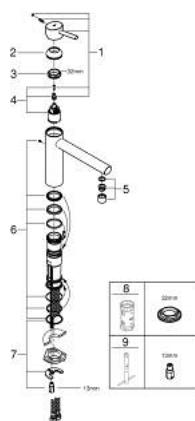

31 128 DC1 **CONCETTO KEITTIÖHANA**

TUOTESELOSTE

- Colour: Supersteel
- Keskipitkä juoksuputki
- Yksi asennusreikä
- GROHE LongLife -viimeistely
- GROHE SilkMove 35 mm:n keraaminen säätöosa
- Poresuutin
- Säädettävä virtaaman rajoitus
- Kääntyvä juoksuputki
- Kääntöalue 140°
- Joustavat liitosletkut
- Pika-asennusjärjestelmä
- maximum flow rate (at 3 bar): 12 l/min
- Vähimmäispaine 1,0 baaria

31 128 DC1 **CONCETTO KEITTIÖHANA**

VARAOSAT, tammikuuta 2013 – now

- 1: Kahva (Tilausno. 46822DC0)
 - 2: Kansi (Tilausno. 46492DC0)
 - 3: Screw ring (Tilausno. 46815000)
 - 4: Kasetti (Tilausno. 46374000)
 - 5: Poresuutin (Tilausno. 06574DC0)
 - 6: Seal kit (Tilausno. 46760000)
 - 7: Shank fastening assembly (Tilausno. 46249000)
 - 8: Holkkiavain (Tilausno. 19332000)*
 - 9: Asennustyökalu (Tilausno. 19017000)*
- * Erikoistarvikkeet