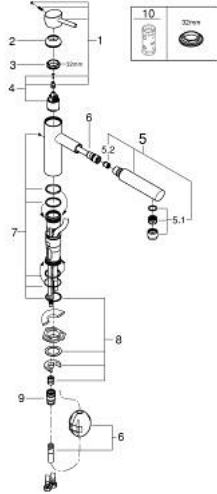

### TUOTESELOSTE

- Colour: chrome
- Keskipitkä juoksuputki
- Yksi asennusreikä
- GROHE LongLife -viimeistely
- GROHE SilkMove 35 mm:n keraaminen säätöosa
- Pull-Out spout for greater flexibility
- Säädettävä virtaaman rajoitus
- Kääntyvä juoksuputki
- kääntöalue 100°
- Varustettu takaiskuventtiilillä
- Joustavat liitosletkut
- Pika-asennusjärjestelmä
- maximum flow rate (at 3 bar): 7.5 l/min
- Vähimmäispaine 1,0 baaria

### **VARAOSAT**, toukokuuta 2024 – now

- 1: Kahva (Tilausno. 46822000)
  - 2: Kansi (Tilausno. 46492000)
  - 3: Screw ring (Tilausno. 46815000)
  - 4: Kasetti (Tilausno. 46374000)
  - 5: Ulosvedettävä suihku (Tilausno. 48532000)
  - 5.1: Poresuutin (Tilausno. 06574000)
  - 5.1.1: Virtauksenohjaimen vaihtosarja M22x1 ja M24x1 (Tilausno. 45002000)
  - 5.2: Yksisuuntaventtiili ½" (Tilausno. 08565000)
  - 6: Hose for sink mixer with pull-out dual spray or mousseur (Tilausno. 48293000)
  - 7: Seal kit (Tilausno. 46760000)
  - 8: Shank fastening assembly (Tilausno. 46346000)
  - 8.1: Seis (Tilausno. 04174000)
  - 9: Tukilevy (Tilausno. 05334000)
  - 10: Pikaliitin (Tilausno. 46338000)
  - 11: Holkkiavain (Tilausno. 19332000)\*
- \* Erikoistarvikkeet