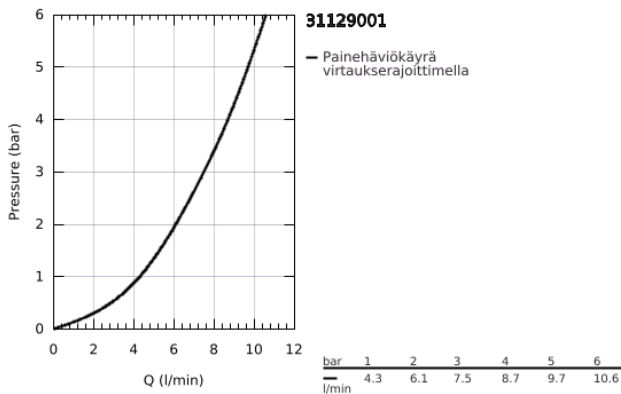

## 31 129 001 CONCEPTO KEITTIÖHANA

### TUOTESELOSTE

- Colour: chrome
- Keskipitkä juoksuputki
- Yksi asennusreikä
- GROHE LongLife -viimeistely
- GROHE SilkMove 35 mm:n keraaminen säätöosa
- Pull-Out spout for greater flexibility
- Säädettävä virtaaman rajoitus
- Kääntyvä juoksuputki
- kääntöalue 100°
- Varustettu takaiskuventtiilillä
- Joustavat liitosletkut
- Pika-asennusjärjestelmä
- maximum flow rate (at 3 bar): 7.5 l/min
- Vähimmäispaine 1,0 baaria