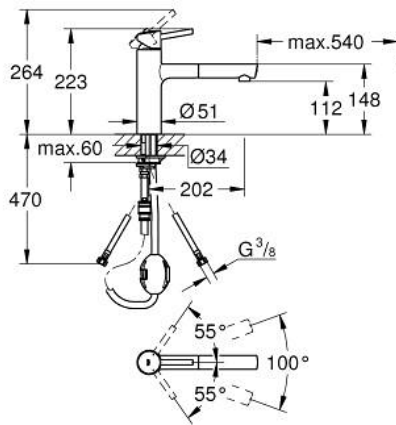

## 31 129 001 CONCEPTO KEITTIÖHANA

### TUOTESELOSTE

- Colour: chrome
- Keskipitkä juoksuputki
- Yksi asennusreikä
- GROHE LongLife -viimeistely
- GROHE SilkMove 35 mm:n keraaminen säätöosa
- Pull-Out spout for greater flexibility
- Säädettävä virtaaman rajoitus
- Kääntyvä juoksuputki
- kääntöalue 100°
- Varustettu takaiskuventtiilillä
- Joustavat liitosletkut
- Pika-asennusjärjestelmä
- maximum flow rate (at 3 bar): 7.5 l/min
- Vähimmäispaine 1,0 baaria

### **VARAOSAT**, toukokuuta 2024 – now

- 1: Kahva (Tilausno. 46822000)
  - 2: Kansi (Tilausno. 46492000)
  - 3: Screw ring (Tilausno. 46815000)
  - 4: Kasetti (Tilausno. 46374000)
  - 5: Ulosvedettävä suihku (Tilausno. 48532000)
  - 5.1: Poresuutin (Tilausno. 06574000)
  - 5.1.1: Virtauksenohjaimen vaihtosarja M22x1 ja M24x1 (Tilausno. 45002000)
  - 5.2: Yksisuuntaventtiili ½" (Tilausno. 08565000)
  - 6: Hose for sink mixer with pull-out dual spray or mousseur (Tilausno. 48293000)
  - 7: Seal kit (Tilausno. 46760000)
  - 8: Shank fastening assembly (Tilausno. 46346000)
  - 8.1: Seis (Tilausno. 04174000)
  - 9: Tukilevy (Tilausno. 05334000)
  - 10: Pikaliitin (Tilausno. 46338000)
  - 11: Holkkiavain (Tilausno. 19332000)\*
- \* Erikoistarvikkeet