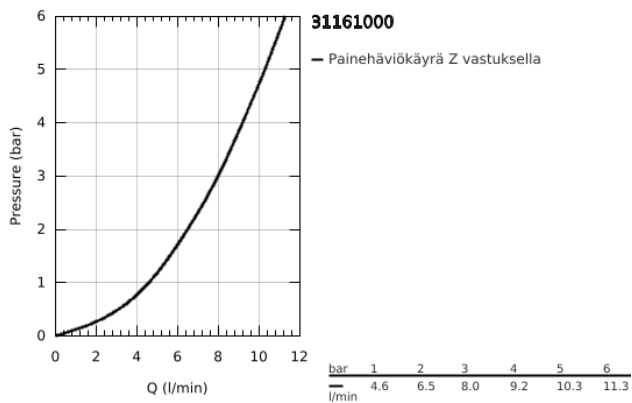

31 161 000 EUROSMART COSMOPOLITAN KEITTIÖHANA

TUOTESELOSTE

- Colour: chrome
- Astianpesukoneventtiili (APK-venttiili)
- Matala juoksuputki
- Yksi asennusreikä
- GROHE LongLife -viimeistely
- GROHE SilkMove 46 mm:n keraaminen säätöosa
- Poresuutin
- Säädettävä virtaaman rajoitus
- Kääntyvä juoksuputki
- Kääntöalue 140°
- Joustavat liitosletkut
- Pika-asennusjärjestelmä
- maximum flow rate (at 3 bar): 8 l/min