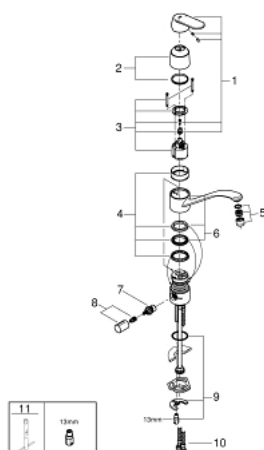

31 161 000 EUROSMART COSMOPOLITAN KEITTIÖHANA

TUOTESELOSTE

- Colour: chrome
- Astianpesukoneventtiili (APK-venttiili)
- Matala juoksuputki
- Yksi asennusreikä
- GROHE LongLife -viimeistely
- GROHE SilkMove 46 mm:n keraaminen säätöosa
- Poresuutin
- Säädettävä virtaaman rajoitus
- Kääntyvä juoksuputki
- Kääntöalue 140°
- Joustavat liitosletkut
- Pika-asennusjärjestelmä
- maximum flow rate (at 3 bar): 8 l/min

31 161 000 EUROSMART COSMOPOLITAN KEITTIÖHANA

VARAOSAT, syyskuuta 2019 – now

- 1: Kahva (Tilausno. 46685000)
- 2: Kansi (Tilausno. 46601000)
- 3: Kasetti (Tilausno. 46048000)
- 4: Seal kit (Tilausno. 46429SA0)
- 5: Säästöporesuutin (Tilausno. 13950000)
- 6: Poistoliitäntä 234 x 156 (Tilausno. 06417000)
- 7: Keraaminen kasetti (Tilausno. 46318000)
- 8: Handle for shut-off valve (Tilausno. 46763000)
- 9: Shank fastening assembly (Tilausno. 46249000)
- 10: Tukilevy (Tilausno. 05334000)
- 11: Paineletku (Tilausno. 46255000)
- 12: Asennustyökalu (Tilausno. 19017000)*