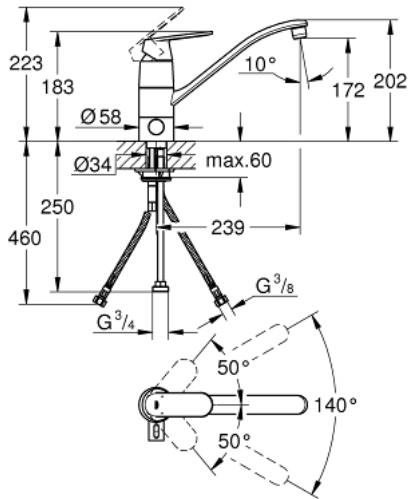

31 161 000 EUROSMART COSMOPOLITAN KEITTIÖHANA

TUOTESELOSTE

- Colour: chrome
- Astianpesukoneventtiili (APK-venttiili)
- Matala juoksuputki
- Yksi asennusreikä
- GROHE LongLife -viimeistely
- GROHE SilkMove 46 mm:n keraaminen säätöosa
- Poresuutin
- Säädettävä virtaaman rajoitus
- Kääntyvä juoksuputki
- Kääntöalue 140°
- Joustavat liitosletkut
- Pika-asennusjärjestelmä
- maximum flow rate (at 3 bar): 8 l/min

31 161 000 EUROSMART COSMOPOLITAN KEITTIÖHANA

VARAOSAT, syyskuuta 2019 – now

- 1: Kahva (Tilausno. 46685000)
- 2: Kansi (Tilausno. 46601000)
- 3: Kasetti (Tilausno. 46048000)
- 4: Seal kit (Tilausno. 46429SA0)
- 5: Säästöporesuutin (Tilausno. 13950000)
- 6: Poistoliitäntä 234 x 156 (Tilausno. 06417000)
- 7: Keraaminen kasetti (Tilausno. 46318000)
- 8: Handle for shut-off valve (Tilausno. 46763000)
- 9: Shank fastening assembly (Tilausno. 46249000)
- 10: Tukilevy (Tilausno. 05334000)
- 11: Paineletku (Tilausno. 46255000)
- 12: Asennustyökalu (Tilausno. 19017000)*