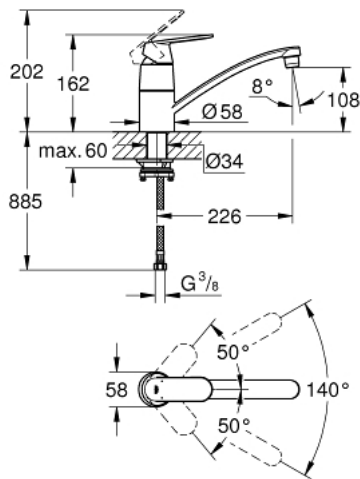

### TUOTESELOSTE

- Colour: chrome
- for installation in front of window
- Matala juoksuputki
- Yksi asennusreikä
- GROHE LongLife -viimeistely
- GROHE SilkMove 46 mm:n keraaminen säätöosa
- Säädettävä virtaaman rajoitus
- Poresuutin
- Kääntyvä juoksuputki
- Kääntöalue 140°
- kiinteä holkin korkeus: 30 mm
- Joustavat liitosletkut
- maximum flow rate (at 3 bar): 13 l/min