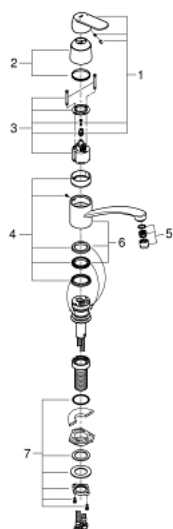

### TUOTESELOSTE

- Colour: chrome
- for installation in front of window
- Matala juoksuputki
- Yksi asennusreikä
- GROHE LongLife -viimeistely
- GROHE SilkMove 46 mm:n keraaminen säätöosa
- Säädettävä virtaaman rajoitus
- Poresuutin
- Kääntyvä juoksuputki
- Kääntöalue 140°
- kiinteä holkin korkeus: 30 mm
- Joustavat liitosletkut
- maximum flow rate (at 3 bar): 13 l/min

### VARAOSAT, joulukuuta 2017 – now

- 1: Kahva (Tilausno. 46685000)
- 2: Kansi (Tilausno. 46601000)
- 3: Kasetti (Tilausno. 46048000)
- 4: Seal kit (Tilausno. 46429SA0)
- 5: Poresuutin (Tilausno. 13928000)
- 6: Juoksuputki (Tilausno. 13311000)
- 7: Akselin kiinnityssarja (Tilausno. 48384000)