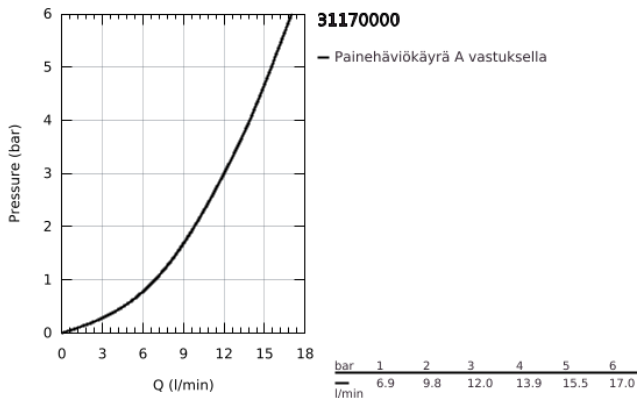

### TUOTESELOSTE

- Colour: chrome
- for installation in front of window
- Matala juoksuputki
- Yksi asennusreikä
- GROHE LongLife -viimeistely
- GROHE SilkMove 46 mm:n keraaminen säätöosa
- Säädettävä virtaaman rajoitus
- Poresuutin
- Kääntyvä juoksuputki
- Kääntöalue 140°
- kiinteä holkin korkeus: 30 mm
- Joustavat liitosletkut
- maximum flow rate (at 3 bar): 13 l/min