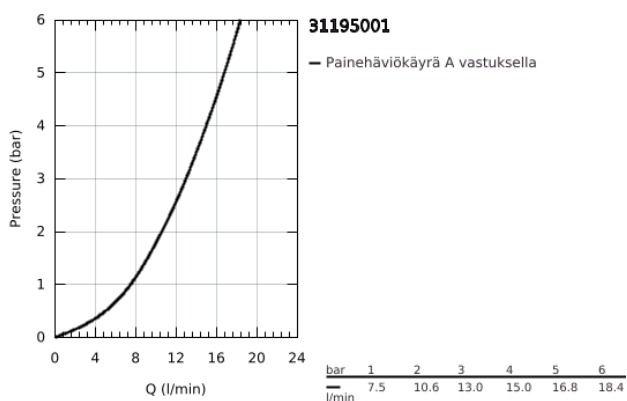

31 195 001 COSTA S SEINÄVENTTIILI KEITTIÖÖN, DN 15

TUOTESELOSTE

- Colour: chrome
- Seinäasennus
- Metallikahvat
- lämpöeristetty
- ruuvattava
- GROHE LongLife -viimeistely
- Carbodur-sulku
- Poresuutin
- Kääntyvä laskuputki
- Kääntyvyys 360°
- ulottuma 200 mm
- ilman liittimiä
- maximum flow rate (at 3 bar): 13 l/min