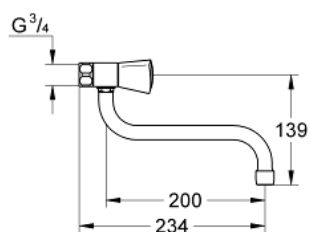

31 195 001 COSTA S SEINÄVENTTIILI KEITTIÖÖN, DN 15

TUOTESELOSTE

- Colour: chrome
- Seinäasennus
- Metallikahvat
- lämpöeristetty
- ruuvattava
- GROHE LongLife -viimeistely
- Carbodur-sulku
- Poresuutin
- Kääntyvä laskuputki
- Kääntyvyys 360°
- ulottuma 200 mm
- ilman liittimiä
- maximum flow rate (at 3 bar): 13 l/min

31 195 001 **COSTA S SEINÄVENTTIILI KEITTIÖÖN, DN 15**

VARAOSAT, kesäkuuta 2007 – now

- 1: Kahva (Tilausno. 45995000)
 - 1.1: Pikakiinnitysosa (Tilausno. 0538600M)
 - 2: Keraaminen sulku 1/2" (Tilausno. 45346000)
 - 2.1: O-rengas Ø 18,2 x Ø 1,7 (Tilausno. 0392400M)
 - 3: Ruuviliitäntä 1/2" (Tilausno. 45044000)
 - 4: Seal (Tilausno. 0138600M)
 - 5: Juoksuputki (Tilausno. 13051000)
 - 5.1: O-rengas Ø 12 x Ø 2 (Tilausno. 0128000M)
 - 5.2: Poresuutin (Tilausno. 13928000)
 - 6: Ruuvi Costa-/Avina-tuotteisiin (Tilausno. 48013000)*
- * Erikoistarvikkeet