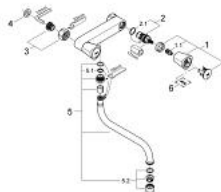

31 195 001 COSTA S SEINÄVENTTIILI KEITTIÖÖN, DN 15

TUOTESELOSTE

- Colour: chrome
- Seinäasennus
- Metallikahvat
- lämpöeristetty
- ruuvattava
- GROHE LongLife -viimeistely
- Carbodur-sulku
- Poresuutin
- Kääntyvä laskuputki
- Kääntyvyys 360°
- ulottuma 200 mm
- ilman liittimiä
- maximum flow rate (at 3 bar): 13 l/min

31 195 001 **COSTA S SEINÄVENTTIILI KEITTIÖÖN, DN 15**

VARAOSAT, kesäkuuta 2007 – now

- 1: Kahva (Tilausno. 45995000)
 - 1.1: Pikakiinnitysosa (Tilausno. 0538600M)
 - 2: Keraaminen sulku 1/2" (Tilausno. 45346000)
 - 2.1: O-rengas Ø 18,2 x Ø 1,7 (Tilausno. 0392400M)
 - 3: Ruuviliitäntä 1/2" (Tilausno. 45044000)
 - 4: Seal (Tilausno. 0138600M)
 - 5: Juoksuputki (Tilausno. 13051000)
 - 5.1: O-rengas Ø 12 x Ø 2 (Tilausno. 0128000M)
 - 5.2: Poresuutin (Tilausno. 13928000)
 - 6: Ruuvi Costa-/Avina-tuotteisiin (Tilausno. 48013000)*
- * Erikoistarvikkeet