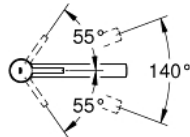

### TUOTESELOSTE

- Colour: chrome
- for installation in front of window
- Keskipitkä juoksuputki
- Yksi asennusreikä
- GROHE LongLife -viimeistely
- GROHE SilkMove 35 mm:n keraaminen säätöosa
- Poresuutin
- Säädettävä virtaaman rajoitus
- Kääntyvä juoksuputki
- Kääntöalue 140°
- kiinteä holkin korkeus: 30 mm
- Joustavat liitosletkut
- maximum flow rate (at 3 bar): 13 l/min