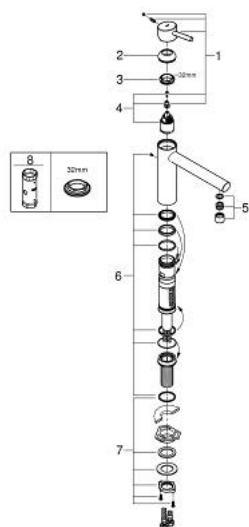

### TUOTESELOSTE

- Colour: chrome
- for installation in front of window
- Keskipitkä juoksuputki
- Yksi asennusreikä
- GROHE LongLife -viimeistely
- GROHE SilkMove 35 mm:n keraaminen säätöosa
- Poresuutin
- Säädettävä virtaaman rajoitus
- Kääntyvä juoksuputki
- Kääntöalue 140°
- kiinteä holkin korkeus: 30 mm
- Joustavat liitosletkut
- maximum flow rate (at 3 bar): 13 l/min

### **VARAOSAT**, kesäkuuta 2010 – now

- 1: Kahva (Tilausno. 46822000)
- 2: Kansi (Tilausno. 46492000)
- 3: Rengas (Tilausno. 46759000)
- 4: Kasetti (Tilausno. 46374000)
- 5: Poresuutin (Tilausno. 06574000)
- 6: Seal kit (Tilausno. 46760000)
- 7: Shank fastening assembly (Tilausno. 46078000)
- 8: Holkkiavain (Tilausno. 19332000)\*