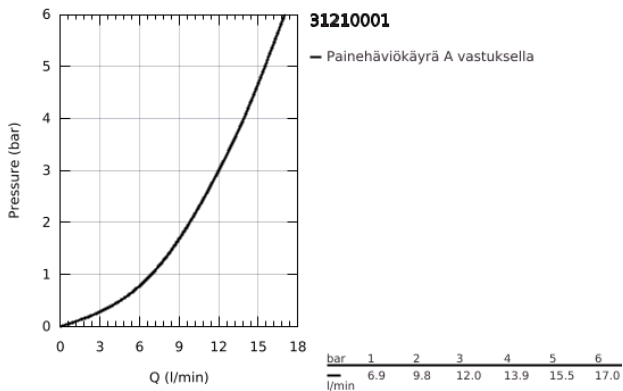

## 31 210 001 CONCETTO KEITTIÖHANA

### TUOTESELOSTE

- Colour: chrome
- for installation in front of window
- Keskipitkä juoksuputki
- Yksi asennusreikä
- GROHE LongLife -viimeistely
- GROHE SilkMove 35 mm:n keraaminen säätöosa
- Poresuutin
- Säädettävä virtaaman rajoitus
- Kääntyvä juoksuputki
- Kääntöalue 140°
- kiinteä holkin korkeus: 30 mm
- Joustavat liitosletkut
- maximum flow rate (at 3 bar): 13 l/min