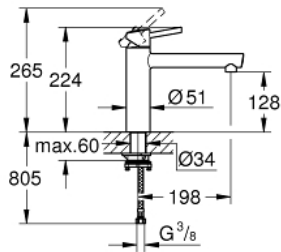

### TUOTESELOSTE

- Colour: chrome
- for installation in front of window
- Keskipitkä juoksuputki
- Yksi asennusreikä
- GROHE LongLife -viimeistely
- GROHE SilkMove 35 mm:n keraaminen säätöosa
- Poresuutin
- Säädettävä virtaaman rajoitus
- Kääntyvä juoksuputki
- Kääntöalue 140°
- kiinteä holkin korkeus: 30 mm
- Joustavat liitosletkut
- maximum flow rate (at 3 bar): 13 l/min