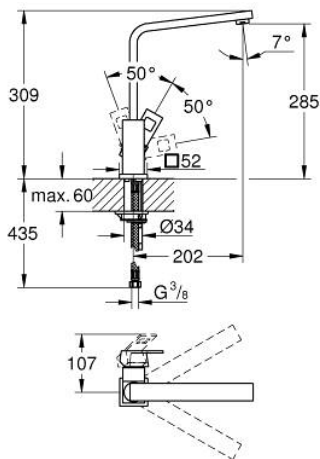

31 255 000 EUROCUBE KEITTIÖHANA

TUOTESELOSTE

- Colour: chrome
- Korkea juoksuputki
- Yksi asennusreikä
- GROHE LongLife -viimeistely
- GROHE SilkMove 28 mm:n keraaminen säätöosa
- Poresuutin
- Kääntyvä juoksuputki
- Kääntövyys 90°
- Joustavat liitosletkut
- Pika-asennusjärjestelmä
- maximum flow rate (at 3 bar): 9.5 l/min
- Vähimmäispaine 1,0 baaria

31 255 000 EUROCUBE KEITTIÖHANA

VARAOSAT, syyskuuta 2010 – now

- 1: Kahva (Tilausno. 46788000)
- 2: Kansi (Tilausno. 46581000)
- 3: Asennusrenkas (Tilausno. 07419000)
- 4: Kasetti (Tilausno. 46580000)
- 5: Juoksuputki (Tilausno. 13330000)
- 5.1: Poresuutin (Tilausno. 13929000)
- 6: Shank fastening assembly (Tilausno. 46671000)
- 7: Asennustyökalu (Tilausno. 19017000)*