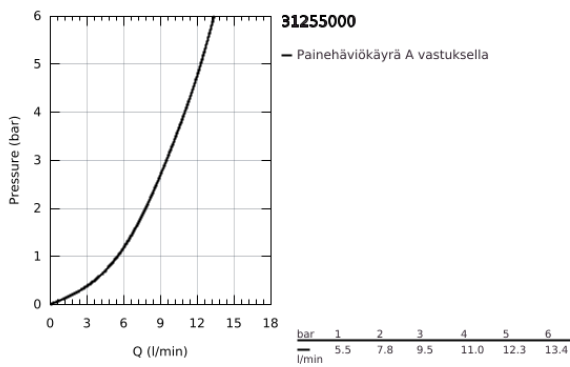

31 255 000 EUROCUBE KEITTIÖHANA

TUOTESELOSTE

- Colour: chrome
- Korkea juoksuputki
- Yksi asennusreikä
- GROHE LongLife -viimeistely
- GROHE SilkMove 28 mm:n keraaminen säätöosa
- Poresuutin
- Kääntyvä juoksuputki
- Kääntövyys 90°
- Joustavat liitosletkut
- Pika-asennusjärjestelmä
- maximum flow rate (at 3 bar): 9.5 l/min
- Vähimmäispaine 1,0 baaria