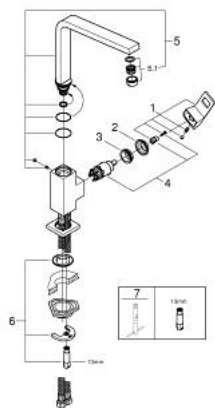

31 255 000 EUROCUBE KEITTIÖHANA

TUOTESELOSTE

- Colour: chrome
- Korkea juoksuputki
- Yksi asennusreikä
- GROHE LongLife -viimeistely
- GROHE SilkMove 28 mm:n keraaminen säätöosa
- Poresuutin
- Kääntyvä juoksuputki
- Kääntövyys 90°
- Joustavat liitosletkut
- Pika-asennusjärjestelmä
- maximum flow rate (at 3 bar): 9.5 l/min
- Vähimmäispaine 1,0 baaria

31 255 000 EUROCUBE KEITTIÖHANA

VARAOSAT, syyskuuta 2010 – now

- 1: Kahva (Tilausno. 46788000)
- 2: Kansi (Tilausno. 46581000)
- 3: Asennusrenkas (Tilausno. 07419000)
- 4: Kasetti (Tilausno. 46580000)
- 5: Juoksuputki (Tilausno. 13330000)
- 5.1: Poresuutin (Tilausno. 13929000)
- 6: Shank fastening assembly (Tilausno. 46671000)
- 7: Asennustyökalu (Tilausno. 19017000)*