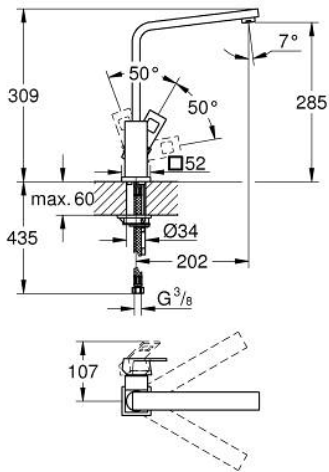

31 255 DC0 EUROCUBE KEITTIÖHANA

TUOTESELOSTE

- Colour: Supersteel
- Korkea juoksuputki
- Yksi asennusreikä
- GROHE LongLife -viimeistely
- GROHE SilkMove 28 mm:n keraaminen säätöosa
- Poresuutin
- Kääntyvä juoksuputki
- Kääntyvyys 90°
- Joustavat liitosletkut
- Pika-asennusjärjestelmä
- maximum flow rate (at 3 bar): 9.5 l/min
- Vähimmäispaine 1,0 baaria

31 255 DC0 EUROCUBE KEITTIÖHANA

VARAOSAT, elokuuta 2013 – now

- 1: Kahva (Tilausnro. 46788DC0)
- 2: Kansi (Tilausnro. 46581DC0)
- 3: Asennusrengas (Tilausnro. 07419000)
- 4: Kasetti (Tilausnro. 46580000)
- 5: Juoksuputki (Tilausnro. 13330DC0)
- 5.1: Poresuutin (Tilausnro. 13929DC0)
- 6: Shank fastening assembly (Tilausnro. 46671000)
- 7: Asennustyökalu (Tilausnro. 19017000)*