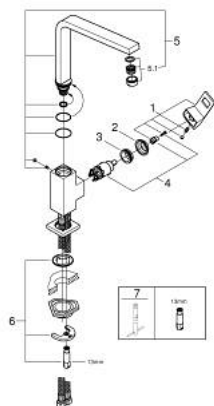

31 255 DC0 EUROCUBE KEITTIÖHANA

TUOTESELOSTE

- Colour: Supersteel
- Korkea juoksuputki
- Yksi asennusreikä
- GROHE LongLife -viimeistely
- GROHE SilkMove 28 mm:n keraaminen säätöosa
- Poresuutin
- Kääntyvä juoksuputki
- Kääntyvyys 90°
- Joustavat liitosletkut
- Pika-asennusjärjestelmä
- maximum flow rate (at 3 bar): 9.5 l/min
- Vähimmäispaine 1,0 baaria

31 255 DC0 EUROCUBE KEITTIÖHANA

VARAOSAT, elokuuta 2013 – now

- 1: Kahva (Tilausnro. 46788DC0)
- 2: Kansi (Tilausnro. 46581DC0)
- 3: Asennusrengas (Tilausnro. 07419000)
- 4: Kasetti (Tilausnro. 46580000)
- 5: Juoksuputki (Tilausnro. 13330DC0)
- 5.1: Poresuutin (Tilausnro. 13929DC0)
- 6: Shank fastening assembly (Tilausnro. 46671000)
- 7: Asennustyökalu (Tilausnro. 19017000)*