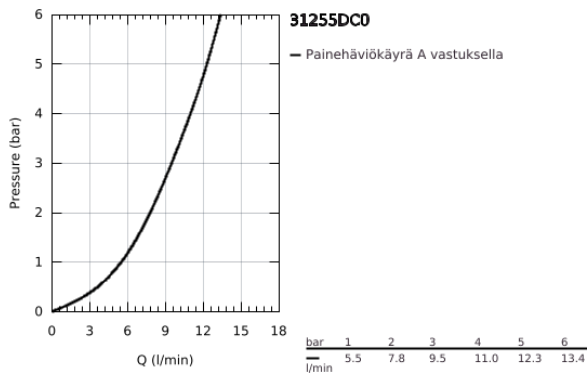

31 255 DC0 EUROCUBE KEITTIÖHANA

TUOTESELOSTE

- Colour: Supersteel
- Korkea juoksuputki
- Yksi asennusreikä
- GROHE LongLife -viimeistely
- GROHE SilkMove 28 mm:n keraaminen säätöosa
- Poresuutin
- Kääntyvä juoksuputki
- Kääntyvyys 90°
- Joustavat liitosletkut
- Pika-asennusjärjestelmä
- maximum flow rate (at 3 bar): 9.5 l/min
- Vähimmäispaine 1,0 baaria