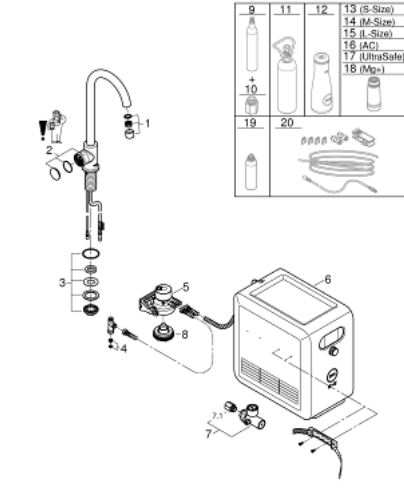

31 302 002 GROHE BLUE PROFESSIONAL C-MALLIN SARJA, JOSSA ON MONO-HANA

VARAOSAT, maaliskuuta 2017 – now

1. 1: Poresuutin (Tilausnro. 46895000)
2. 2: Operating unit (Tilausnro. 46958000)
3. 3: Ruuvikytkentä (Tilausnro. 48201000)
4. 4: Poistovesikaivo (Tilausnro. 47576000)
5. 5: Suodatinpää (Tilausnro. 64508001)
6. 6: Chiller and carbonizer (Tilausnro. 40554001)
7. 7: Paineensoitin (Tilausnro. 46717000)
- 7.1: CO₂ adapter (Tilausnro. 40962000)
9. 8: Aloituspaketti 425g CO₂ pulloa (4 kpl) (Tilausnro. 40422000)*
10. 9: CO₂ adapter (Tilausnro. 40962000)*
11. 10: Starter kit 2 kg CO₂ bottle (Tilausnro. 40423000)*
12. 11: Lasikarahvi (Tilausnro. 40405000)*
13. 12: Filter S-Size (Tilausnro. 40404001)*
14. 13: Suodatin M-koko (Tilausnro. 40430001)*
15. 14: Suodatin L-koko (Tilausnro. 40412001)*
16. 15: Aktiivihiiლისuodatin (Tilausnro. 40547001)*
17. 16: Filter (Tilausnro. 40575001)*
18. 17: Magnesiumsuodatin (Tilausnro. 40691001)*
19. 18: Puhdistuskasetti (Tilausnro. 40434001)*
20. 19: puhdistuskasetin sovitin (Tilausnro. 40694000)*
21. 20: Jatkokappalesarja (Tilausnro. 40843000)*

* Erikoistarvikkeet