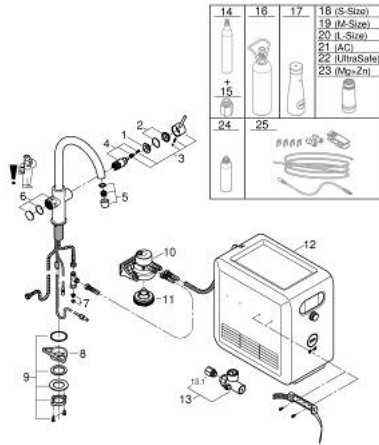

31 323 002 GROHE BLUE PROFESSIONAL C-JUOKSUPUTKI PAKETTI

VARAOSAT, syyskuuta 2021 – now

1. 1: Asennusrengas (Tilausnro. 07419000)
2. 2: Kansi (Tilausnro. 46581000)
3. 3: Kahva (Tilausnro. 46957000)
4. 4: Kasetti (Tilausnro. 46580000)
5. 5: Mousseur GROHE Blue U and C spout (Tilausnro. 48343000)
6. 6: Operating unit (Tilausnro. 46958000)
7. 7: Poistovesikaivo (Tilausnro. 47576000)
8. 8: Tukilevy (Tilausnro. 05334000)
9. 9: Akselin kiinnityssarja (Tilausnro. 48344000)
10. 10: Suodatinpää (Tilausnro. 64508001)
11. 11: puhdistuskasetin sovitin (Tilausnro. 40694000)
12. 12: Chiller and carbonizer (Tilausnro. 40554002)
13. 13: Paineenosoitin (Tilausnro. 46717000)
- 13.1: CO₂ adapter (Tilausnro. 40962000)
15. 14: Aloituspaketti 425g CO₂ pulloa (4 kpl) (Tilausnro. 40422000)*
16. 15: CO₂ adapter (Tilausnro. 40962000)*
17. 16: Starter kit 2 kg CO₂ bottle (Tilausnro. 40423000)*
18. 17: Glass carafe with lid set (Tilausnro. 40405001)*
19. 18: Filter S-Size (Tilausnro. 40404001)*
20. 19: Suodatin M-koko (Tilausnro. 40430001)*
21. 20: Suodatin L-koko (Tilausnro. 40412001)*
22. 21: Aktiivihiiisuodatin (Tilausnro. 40547001)*
23. 22: UltraSafe filter (Tilausnro. 40575002)*
24. 23: Magnesium + Zinc filter (Tilausnro. 40691002)*
25. 24: Puhdistuskasetti (Tilausnro. 40434001)*
26. 25: Jatkokappalesarja (Tilausnro. 40843000)*

* Erikoistarvikkeet