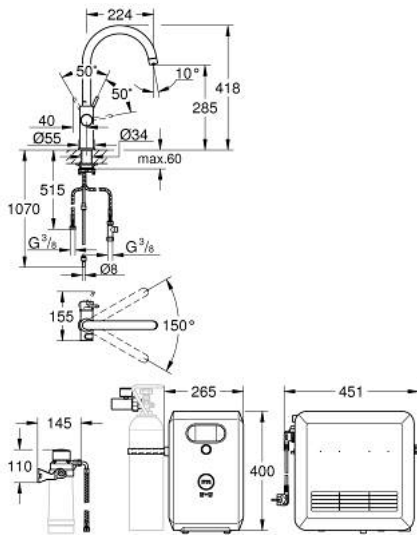

## 31 323 002 GROHE BLUE PROFESSIONAL C-JUOKSUPUTKI PAKETTI