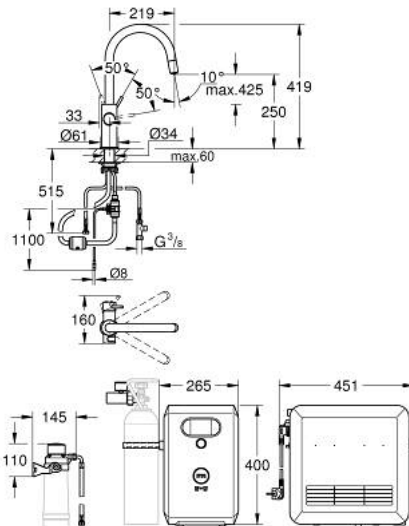

31 325 002 GROHE BLUE PROFESSIONAL C-MALLIN SARJA ULOSVEDETTÄVÄLLÄ JUOKSUPUTKELLA VARUSTETTUNA

TUOTESELOSTE (1/2)

- Colour: chrome
- Sisältää:
- GROHE Blue pesuallashana suodatintoiminnolla
- Yksi asennusreikä
- C-juoksuputki
- Napin painalluksella kolme erilaista suodatettua ja jäähdettyä vettä
- Hiilihapotonta, miedosti hiilihapotettua tai vahvasti hiilihapotettua
- GROHE LongLife viimeistely
- GROHE SilkMove 28 mm:n keraaminen säätöosa
- Pull-Out spout for greater flexibility
- Kääntyvä juoksuputki, kääntöalue 360°
- Erilliset vesitiet suodatetulle ja tavalliselle vedelle
- Joustavat liitosletkut
- GROHE Blue Professional jäähdetyksikkö
- Tuottaa 12 litraa jäähdettyä vettä tunnissa
- Väriinäyttö push and turn -ohjauksella
- 270 Watin jäähdetyksikkö, 230 V, 50 Hz
- sound level in standby 46 dB(A)
- Suojaustyyppi IP 21
- CE-merkintä
- Vaatii ilmankiertoaukon keittiökaapin pohjaan
- Ohjelmiston, suodattimen ja hiilihapopullon monitorointi sekä hallinta GROHE Watersystems -sovelluksen kautta
- Push-ilmoitukset suodattimen vaihtamiseksi tai matalan CO₂-kapasiteettiä takia
- Bluetooth* ja WIFI -liitäntä langattomaan yhteyteen
- Apple** ja Android -laitteille
- Bluetooth kantama (max. 10 m) voi vaihdella riippuen käytetyistä materiaaleista ja seinistä lähettimen ja vastaanottimen välillä
- cleaning cartridge adapter, for use with GROHE Blue cleaning cartridge 40 434 001
- Integroitu suodatinpää joustavalla veden kovuuden säädöllä
- CO₂ pressure indicator