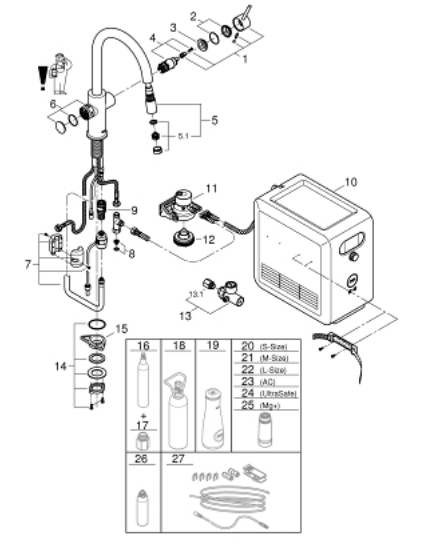

31 325 002 GROHE BLUE PROFESSIONAL C-MALLIN SARJA ULOSVEDETTÄVÄLLÄ JUOKSUPUTKELLA VARUSTETTUNA

VARAOSAT, toukokuuta 2018 – now

- 1: Kahva (Tilausno. 46957000)
- 2: Kansi (Tilausno. 46581000)
- 3: Asennusrenkas (Tilausno. 07419000)
- 4: Kasetti (Tilausno. 46580000)
- 5: Handspray (Tilausno. 48427000)
- 5.1: Poresuutin (Tilausno. 48379000)
- 6: Operating unit (Tilausno. 46958000)
- 7: Hose for pull-out shower (Tilausno. 48378000)
- 8: Poistovesikaivo (Tilausno. 47576000)
- 9: Pikaliitin (Tilausno. 46315000)
- 10: Chiller and carbonizer (Tilausno. 40554002)
- 11: Suodatinpää (Tilausno. 64508001)
- 12: puhdistuskasetin sovitin (Tilausno. 40694000)
- 13: Paineensoitin (Tilausno. 46717000)
- 13.1: CO₂ adapter (Tilausno. 40962000)
- 14: Akselin kiinnityssarja (Tilausno. 48384000)
- 15: Tukilevy (Tilausno. 05334000)
- 16: Aloituspaketti 425g CO₂ pulloa (4 kpl) (Tilausno. 40422000)*
- 17: CO₂ adapter (Tilausno. 40962000)*
- 18: Starter kit 2 kg CO₂ bottle (Tilausno. 40423000)*
- 19: Lasikarahvi (Tilausno. 40405000)*
- 20: Filter S-Size (Tilausno. 40404001)*
- 21: Suodatin M-koko (Tilausno. 40430001)*
- 22: Suodatin L-koko (Tilausno. 40412001)*
- 23: Aktiivihiihliisuodatin (Tilausno. 40547001)*
- 24: Filter (Tilausno. 40575001)*
- 25: Magnesiumsuodatin (Tilausno. 40691001)*
- 26: Puhdistuskasetti (Tilausno. 40434001)*
- 27: Jatkokappalesarja (Tilausno. 40843000)*

* Erikoistarvikkeet