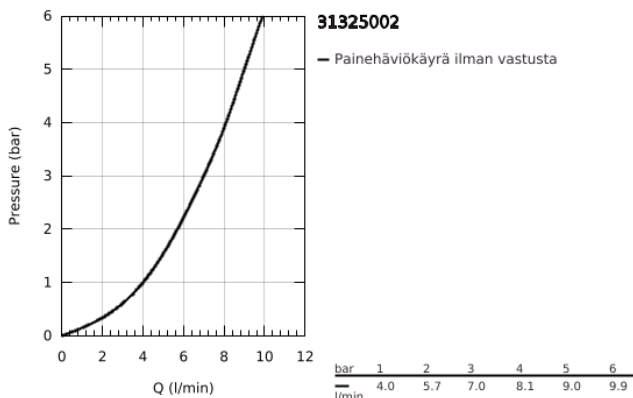

31 325 002 GROHE BLUE PROFESSIONAL C-MALLIN SARJA ULOSVEDETTÄVÄLLÄ JUOKSUPUTKELLA VARUSTETTUNA

TUOTESELOSTE (1/2)

- Colour: chrome
- Sisältää:
- GROHE Blue pesuallashana suodatintoiminnolla
- Yksi asennusreikä
- C-juoksuputki
- Napin painalluksella kolme erilaista suodatettua ja jäähdettyä vettä
- Hiilihapotonta, miedosti hiilihapotettua tai vahvasti hiilihapotettua
- GROHE LongLife viimeistely
- GROHE SilkMove 28 mm:n keraaminen säätöosa
- Pull-Out spout for greater flexibility
- Kääntyvä juoksuputki, kääntöalue 360°
- Erilliset vesitiet suodatetulle ja tavalliselle vedelle
- Joustavat liitosletkut
- GROHE Blue Professional jäähdetyksikkö
- Tuottaa 12 litraa jäähdettyä vettä tunnissa
- Väriinäyttö push and turn -ohjauksella
- 270 Watin jäähdetyksikkö, 230 V, 50 Hz
- sound level in standby 46 dB(A)
- Suojaustyyppi IP 21
- CE-merkintä
- Vaatii ilmankiertoaukon keittiökaapin pohjaan
- Ohjelmiston, suodattimen ja hiilihapopullon monitorointi sekä hallinta GROHE Watersystems -sovelluksen kautta
- Push-ilmoitukset suodattimen vaihtamiseksi tai matalan CO₂-kapasiteettiä takia
- Bluetooth* ja WIFI -liitäntä langattomaan yhteyteen
- Apple** ja Android -laitteille
- Bluetooth kantama (max. 10 m) voi vaihdella riippuen käytetyistä materiaaleista ja seinistä lähettimen ja vastaanottimen välillä
- cleaning cartridge adapter, for use with GROHE Blue cleaning cartridge 40 434 001
- Integroitu suodatinpää joustavalla veden kovuuden säädöllä
- CO₂ pressure indicator