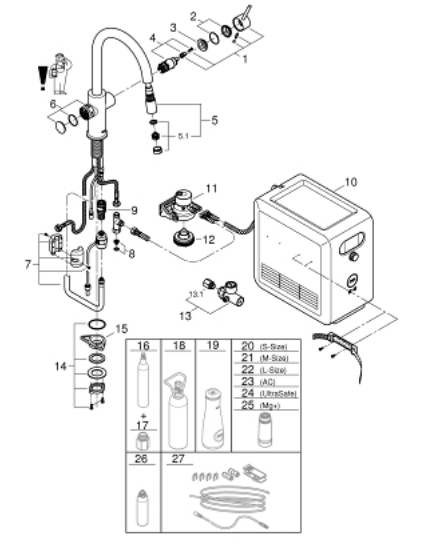

31 325 DC2 GROHE BLUE PROFESSIONAL C-MALLIN SARJA ULOSVEDETTÄVÄLLÄ JUOKSUPUTKELLA VARUSTETTUNA

VARAOSAT, toukokuuta 2018 – now

- 1: Kahva (Tilausnro. 46957DC0)
- 2: Kansi (Tilausnro. 46581DC0)
- 3: Asennusrenkas (Tilausnro. 07419000)
- 4: Kasetti (Tilausnro. 46580000)
- 5: Handspray (Tilausnro. 48427DC0)
- 5.1: Poresuutin (Tilausnro. 48379DC0)
- 6: Operating unit (Tilausnro. 46958DC0)
- 7: Hose for pull-out shower (Tilausnro. 48378000)
- 8: Poistovesikaivo (Tilausnro. 47576000)
- 9: Pikaliitin (Tilausnro. 46315000)
- 10: Chiller and carbonizer (Tilausnro. 40554001)
- 11: Suodatinpää (Tilausnro. 64508001)
- 12: Paineensoitin (Tilausnro. 46717000)
- 12.1: CO₂ adapter (Tilausnro. 40962000)
- 13: Akselin kiinnityssarja (Tilausnro. 48384000)
- 14: Tukilevy (Tilausnro. 05334000)
- 15: Aloituspaketti 425g CO₂ pulloa (4 kpl) (Tilausnro. 40422000)*
- 16: CO₂ adapter (Tilausnro. 40962000)*
- 17: Starter kit 2 kg CO₂ bottle (Tilausnro. 40423000)*
- 18: Lasikarahvi (Tilausnro. 40405000)*
- 19: Filter S-Size (Tilausnro. 40404001)*
- 20: Suodatin M-koko (Tilausnro. 40430001)*
- 21: Suodatin L-koko (Tilausnro. 40412001)*
- 22: Aktiivihiiisuodatin (Tilausnro. 40547001)*
- 23: Filter (Tilausnro. 40575001)*
- 24: Magnesiumsuodatin (Tilausnro. 40691001)*
- 25: Puhdistuskasetti (Tilausnro. 40434001)*
- 26: puhdistuskasetin sovitin (Tilausnro. 40694000)*
- 27: Jatkokappalesarja (Tilausnro. 40843000)*

* Erikoistarvikkeet