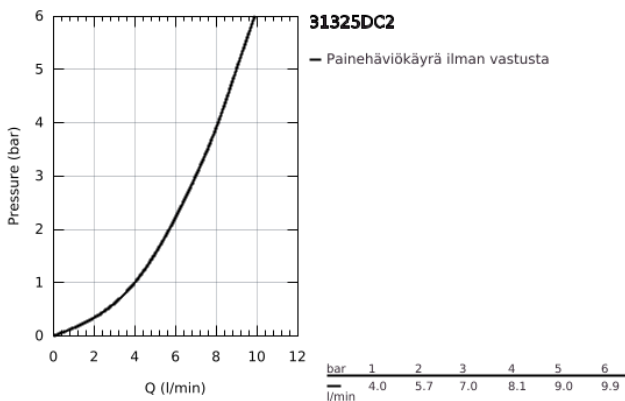

31 325 DC2 GROHE BLUE PROFESSIONAL C-MALLIN SARJA ULOSVEDETTÄVÄLLÄ JUOKSUPUTKELLA VARUSTETTUNA

TUOTESELOSTE (1/2)

- Colour: Supersteel
- Sisältää:
- GROHE Blue pesuallashana suodatintoiminnolla
- Yksi asennusreikä
- C-juoksuputki
- Napin painalluksella kolme erilaista suodatettua ja jäähdytettyä vettä
- Hiilihapotonta, miedosti hiilihapotettua tai vahvasti hiilihapotettua
- GROHE LongLife -viimeistely
- GROHE SilkMove 28 mm:n keraaminen säätöosa
- Pull-Out spout for greater flexibility
- Kääntyvä juoksuputki, kääntöalue 360°
- Erilliset vesitiet suodatetulle ja tavalliselle vedelle
- Joustavat liitosletkut
- GROHE Blue Professional jäähdytysyksikkö
- Tuottaa 12 litraa jäähdytettyä vettä tunnissa
- Värinäytty -push and turn -ohjauksella
- 270 Watin jäähdytysyksikkö, 230 V, 50 Hz
- sound level in standby 46 dB(A)
- Suojaustyyppi IP 21
- CE-merkintä
- Vaatii ilmankiertoaukon keittiökaapin pohjaan
- Ohjelmiston, suodattimen ja hiilihapopullon monitorointi sekä hallinta GROHE Watersystems -sovelluksen kautta
- Push-ilmoitukset suodattimen vaihtamiseksi tai matalan CO₂-kapasiteettiä takia
- Bluetooth* ja WIFI -liitäntä langattomaan yhteyteen
- Apple** ja Android -laitteille
- Bluetooth kantama (max. 10 m) voi vaihdella riippuen käytetyistä materiaaleista ja seinistä lähettimen ja vastaanottimen välillä
- cleaning cartridge adapter, for use with GROHE Blue cleaning cartridge 40 434 001
- CO₂ pressure indicator
- Integroitu suodatinpää joustavalla veden kovuuden säädöllä