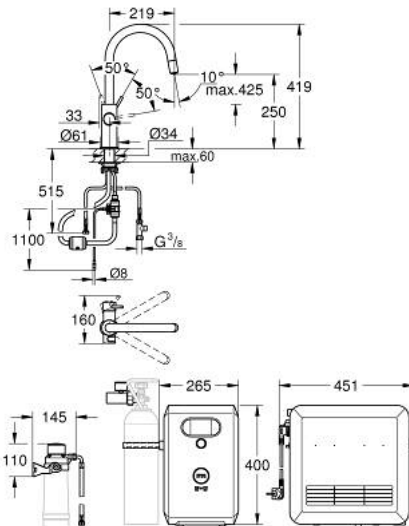

31 325 DC2 GROHE BLUE PROFESSIONAL C-MALLIN SARJA ULOSVEDETTÄVÄLLÄ JUOKSUPUTKELLA VARUSTETTUNA

TUOTESELOSTE (1/2)

- Colour: Supersteel
- Sisältää:
- GROHE Blue pesuallashana suodatintoiminnolla
- Yksi asennusreikä
- C-juoksuputki
- Napin painalluksella kolme erilaista suodatettua ja jäähdytettyä vettä
- Hiilihapotonta, miedosti hiilihapotettua tai vahvasti hiilihapotettua
- GROHE LongLife -viimeistely
- GROHE SilkMove 28 mm:n keraaminen säätöosa
- Pull-Out spout for greater flexibility
- Kääntyvä juoksuputki, kääntöalue 360°
- Erilliset vesitiet suodatetulle ja tavalliselle vedelle
- Joustavat liitosletkut
- GROHE Blue Professional jäähdytysyksikkö
- Tuottaa 12 litraa jäähdytettyä vettä tunnissa
- Värinäytty -push and turn -ohjauksella
- 270 Watin jäähdytysyksikkö, 230 V, 50 Hz
- sound level in standby 46 dB(A)
- Suojaustyyppi IP 21
- CE-merkintä
- Vaatii ilmankiertoaukon keittiökaapin pohjaan
- Ohjelmiston, suodattimen ja hiilihapopullon monitorointi sekä hallinta GROHE Watersystems -sovelluksen kautta
- Push-ilmoitukset suodattimen vaihtamiseksi tai matalan CO₂-kapasiteettiä takia
- Bluetooth* ja WIFI -liitäntä langattomaan yhteyteen
- Apple** ja Android -laitteille
- Bluetooth kantama (max. 10 m) voi vaihdella riippuen käytetyistä materiaaleista ja seinistä lähettimen ja vastaanottimen välillä
- cleaning cartridge adapter, for use with GROHE Blue cleaning cartridge 40 434 001
- CO₂ pressure indicator
- Integroitu suodatinpää joustavalla veden kovuuden säädöllä