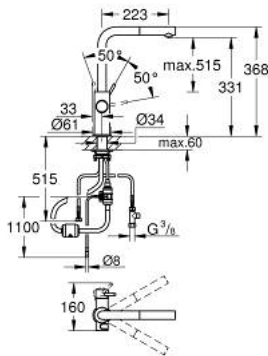

## 31 326 002 GROHE BLUE PROFESSIONAL L-MALLIN SARJA ULOSVEDETTÄVÄLLÄ JUOKSUPUTKELLA VARUSTETTUNA