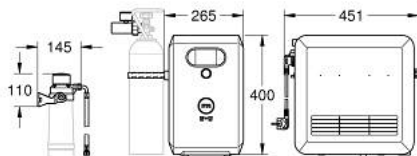

### TUOTESELOSTE (1/2)

- Colour: chrome
- Sisältää:
- GROHE Blue pesuallashana suodatintoiminnolla
- Yksi asennusreikä
- L-juoksuputki
- Napin painalluksella kolme erilaista suodatettua ja jäähdytettyä vettä
- Hiilihapotonta, miedosti hiilihapotettua tai vahvasti hiilihapotettua
- GROHE LongLife viimeistely
- GROHE SilkMove 28 mm:n keraaminen säätöosa
- Pull-Out spout for greater flexibility
- Kääntyvä juoksuputki, kääntöalue 360°
- Erilliset vesitiet suodatetulle ja tavalliselle vedelle
- Joustavat liitosletkut
- GROHE Blue Professional jäähdytysyksikkö
- Tuottaa 12 litraa jäähdytettyä vettä tunnissa
- Väriinäyttö push and turn -ohjauksella
- 270 Watin jäähdytysyksikkö, 230 V, 50 Hz
- sound level in standby 46 dB(A)
- Suojaustyyppi IP 21
- CE-merkintä
- Vaatii ilmankiertoaukon keittiökaapin pohjaan
- Ohjelmiston, suodattimen ja hiilihapopullon monitorointi sekä hallinta GROHE Watersystems -sovelluksen kautta
- Push-ilmoitukset suodattimen vaihtamiseksi tai matalan CO<sub>2</sub>-kapasiteettiä takia
- Bluetooth\* ja WIFI -liitäntä langattomaan yhteyteen
- Apple\*\* ja Android -laitteille
- Bluetooth kantama (max. 10 m) voi vaihdella riippuen käytetyistä materiaaleista ja seinistä lähettimen ja vastaanottimen välillä
- cleaning cartridge adapter, for use with GROHE Blue cleaning cartridge 40 434 001
- Integroitu suodatinpää joustavalla veden kovuuden säädöllä
- CO<sub>2</sub> pressure indicator