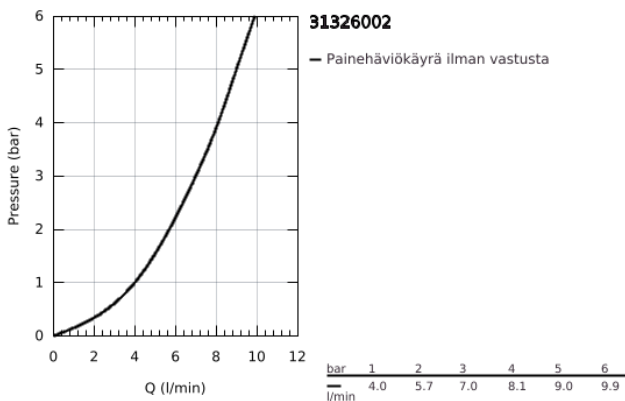

## 31 326 002 GROHE BLUE PROFESSIONAL L-MALLIN SARJA ULOSVEDETTÄVÄLLÄ JUOKSUPUTKELLA VARUSTETTUNA