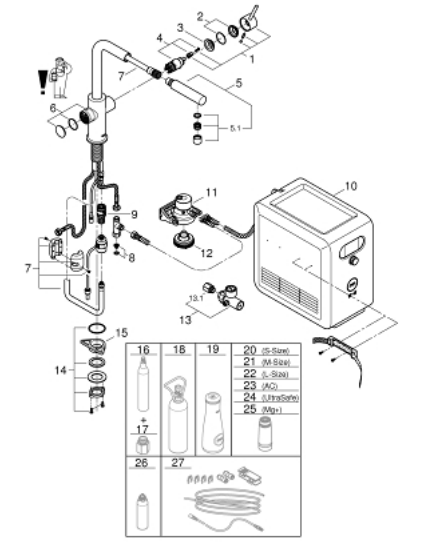

31 326 002 GROHE BLUE PROFESSIONAL L-MALLIN SARJA ULOSVEDETTÄVÄLLÄ JUOKSUPUTKELLA VARUSTETTUNA

VARAOSAT, toukokuuta 2018 – now

- 1: Kahva (Tilausnro. 46957000)
- 2: Kansi (Tilausnro. 46581000)
- 3: Asennusrenkas (Tilausnro. 07419000)
- 4: Kasetti (Tilausnro. 46580000)
- 5: Handspray (Tilausnro. 46999000)
- 5.1: Mousseur GROHE Blue L spout (Tilausnro. 48194000)
- 6: Operating unit (Tilausnro. 46958000)
- 7: Hose for pull-out shower (Tilausnro. 48378000)
- 8: Poistovesikaivo (Tilausnro. 47576000)
- 9: Pikaliitin (Tilausnro. 46315000)
- 10: Chiller and carbonizer (Tilausnro. 40554002)
- 11: Suodatinpää (Tilausnro. 64508001)
- 12: puhdistuskasetin sovitin (Tilausnro. 40694000)
- 13: Paineensoitin (Tilausnro. 46717000)
- 13.1: CO₂ adapter (Tilausnro. 40962000)
- 14: Akselin kiinnityssarja (Tilausnro. 48384000)
- 15: Tukilevy (Tilausnro. 05334000)
- 16: Aloituspaketti 425g CO₂ pulloa (4 kpl) (Tilausnro. 40422000)*
- 17: CO₂ adapter (Tilausnro. 40962000)*
- 18: Starter kit 2 kg CO₂ bottle (Tilausnro. 40423000)*
- 19: Lasikarahvi (Tilausnro. 40405000)*
- 20: Filter S-Size (Tilausnro. 40404001)*
- 21: Suodatin M-koko (Tilausnro. 40430001)*
- 22: Suodatin L-koko (Tilausnro. 40412001)*
- 23: Aktiivihiihliisuodatin (Tilausnro. 40547001)*
- 24: Filter (Tilausnro. 40575001)*
- 25: Magnesiumsuodatin (Tilausnro. 40691001)*
- 26: Puhdistuskasetti (Tilausnro. 40434001)*
- 27: Jatkokappalesarja (Tilausnro. 40843000)*

* Erikoistarvikkeet