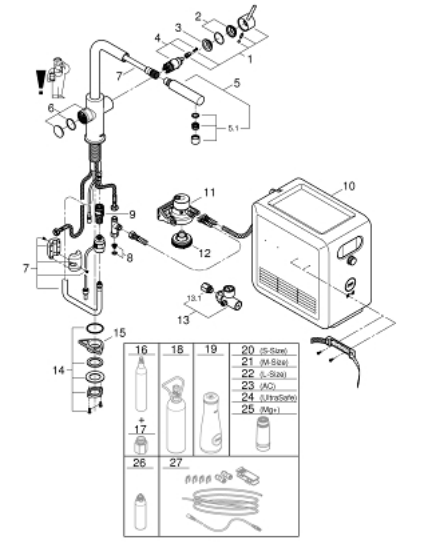

31 326 DC2 GROHE BLUE PROFESSIONAL L-MALLIN SARJA ULOSVEDETTÄVÄLLÄ JUOKSUPUTKELLA VARUSTETTUNA

VARAOSAT, toukokuuta 2018 – now

- 1: Kahva (Tilausnro. 46957DC0)
- 2: Kansi (Tilausnro. 46581DC0)
- 3: Asennusrenkas (Tilausnro. 07419000)
- 4: Kasetti (Tilausnro. 46580000)
- 5: Handspray (Tilausnro. 46999DC0)
- 5.1: Mousseur GROHE Blue L spout (Tilausnro. 48194DC0)
- 6: Operating unit (Tilausnro. 46958DC0)
- 7: Hose for pull-out shower (Tilausnro. 48378000)
- 8: Poistovesikaivo (Tilausnro. 47576000)
- 9: Pikaliitin (Tilausnro. 46315000)
- 10: Chiller and carbonizer (Tilausnro. 40554002)
- 11: Suodatinpää (Tilausnro. 64508001)
- 12: puhdistuskasetin sovitin (Tilausnro. 40694000)
- 13: Paineensoitin (Tilausnro. 46717000)
- 13.1: CO₂ adapter (Tilausnro. 40962000)
- 14: Akselin kiinnityssarja (Tilausnro. 48384000)
- 15: Tukilevy (Tilausnro. 05334000)
- 16: Aloituspaketti 425g CO₂ pulloa (4 kpl) (Tilausnro. 40422000)*
- 17: CO₂ adapter (Tilausnro. 40962000)*
- 18: Starter kit 2 kg CO₂ bottle (Tilausnro. 40423000)*
- 19: Lasikarahvi (Tilausnro. 40405000)*
- 20: Filter S-Size (Tilausnro. 40404001)*
- 21: Suodatin M-koko (Tilausnro. 40430001)*
- 22: Suodatin L-koko (Tilausnro. 40412001)*
- 23: Aktiivihiiლისuodatin (Tilausnro. 40547001)*
- 24: Filter (Tilausnro. 40575001)*
- 25: Magnesiumsuodatin (Tilausnro. 40691001)*
- 26: Puhdistuskasetti (Tilausnro. 40434001)*
- 27: Jatkokappalesarja (Tilausnro. 40843000)*

* Erikoistarvikkeet