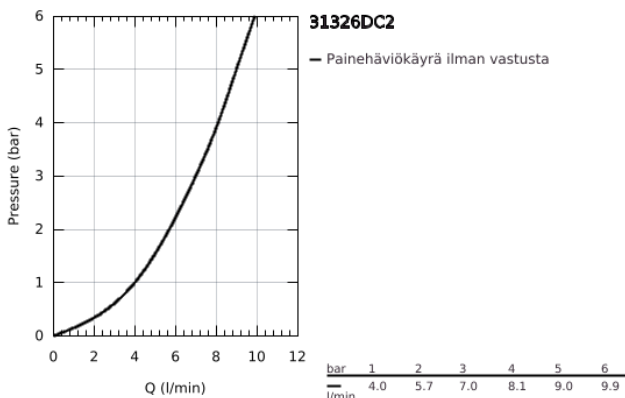

31 326 DC2 GROHE BLUE PROFESSIONAL L-MALLIN SARJA ULOSVEDETTÄVÄLLÄ JUOKSUPUTKELLA VARUSTETTUNA

TUOTESELOSTE (1/2)

- Colour: Supersteel
- Sisältää:
 - GROHE Blue pesuallashana suodatintoininnolla
 - Yksi asennusreikä
 - L-juoksuputki
 - Napin painalluksella kolme erilaista suodatettua ja jäähdytettyä vettä
 - Hiilihapotonta, miedosti hiilihapotettua tai vahvasti hiilihapotettua
- GROHE LongLife -viimeistely
- GROHE SilkMove 28 mm:n keraaminen säätöosa
- Pull-Out spout for greater flexibility
- Kääntyvä juoksuputki, kääntöalue 360°
- Erilliset vesitiet suodatetulle ja tavalliselle vedelle
- Joustavat liitosletkut
- GROHE Blue Professional jäähdytysyksikkö
- Tuottaa 12 litraa jäähdytettyä vettä tunnissa
- Väriinäyttö push and turn -ohjauksella
- 270 Watin jäähdytysyksikkö, 230 V, 50 Hz
- sound level in standby 46 dB(A)
- Suojaustyyppi IP 21
- CE-merkintä
- Vaatii ilmankiertoaukon keittiökaapin pohjaan
- Ohjelmiston, suodattimen ja hiilihapopullon monitorointi sekä hallinta GROHE Watersystems -sovelluksen kautta
- Push-ilmoitukset suodattimen vaihtamiseksi tai matalan CO₂-kapasiteettiä takia
- Bluetooth* ja WIFI -liitäntä langattomaan yhteyteen
- Apple** ja Android -laitteille
- Bluetooth kantama (max. 10 m) voi vaihdella riippuen käytetyistä materiaaleista ja seinistä lähettimen ja vastaanottimen välillä
- cleaning cartridge adapter, for use with GROHE Blue cleaning cartridge 40 434 001
- CO₂ pressure indicator
- Integroitu suodatinpää joustavalla veden kovuuden säädöllä