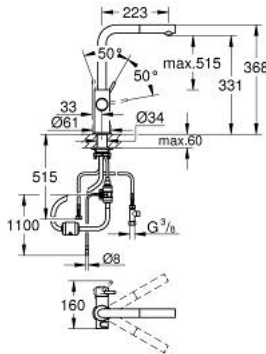

31 326 DC2 GROHE BLUE PROFESSIONAL L-MALLIN SARJA ULOSVEDETTÄVÄLLÄ JUOKSUPUTKELLA VARUSTETTUNA

TUOTESELOSTE (1/2)

- Colour: Supersteel
- Sisältää:
 - GROHE Blue pesuallashana suodatintoininnolla
 - Yksi asennusreikä
 - L-juoksuputki
 - Napin painalluksella kolme erilaista suodatettua ja jäähdytettyä vettä
 - Hiilihapotonta, miedosti hiilihapotettua tai vahvasti hiilihapotettua
- GROHE LongLife -viimeistely
- GROHE SilkMove 28 mm:n keraaminen säätöosa
- Pull-Out spout for greater flexibility
- Kääntyvä juoksuputki, kääntöalue 360°
- Erilliset vesitiet suodatetulle ja tavalliselle vedelle
- Joustavat liitosletkut
- GROHE Blue Professional jäähdytysyksikkö
- Tuottaa 12 litraa jäähdytettyä vettä tunnissa
- Väriinäyttö push and turn -ohjauksella
- 270 Watin jäähdytysyksikkö, 230 V, 50 Hz
- sound level in standby 46 dB(A)
- Suojaustyyppi IP 21
- CE-merkintä
- Vaatii ilmankiertoaukon keittiökaapin pohjaan
- Ohjelmiston, suodattimen ja hiilihapopullon monitorointi sekä hallinta GROHE Watersystems -sovelluksen kautta
- Push-ilmoitukset suodattimen vaihtamiseksi tai matalan CO₂-kapasiteettiä takia
- Bluetooth* ja WIFI -liitäntä langattomaan yhteyteen
- Apple** ja Android -laitteille
- Bluetooth kantama (max. 10 m) voi vaihdella riippuen käytetyistä materiaaleista ja seinistä lähettimen ja vastaanottimen välillä
- cleaning cartridge adapter, for use with GROHE Blue cleaning cartridge 40 434 001
- CO₂ pressure indicator
- Integroitu suodatinpää joustavalla veden kovuuden säädöllä