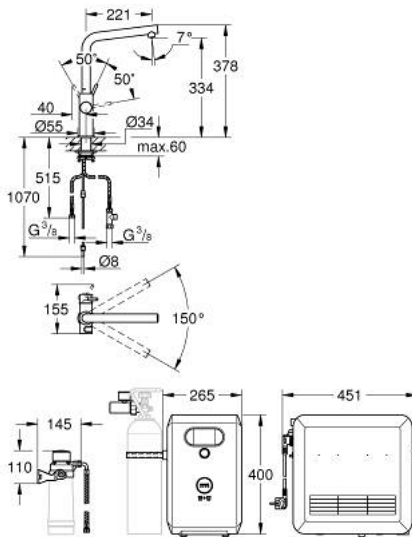

## 31 347 003 GROHE BLUE PROFESSIONAL L-JUOKSUPUTKI KIT