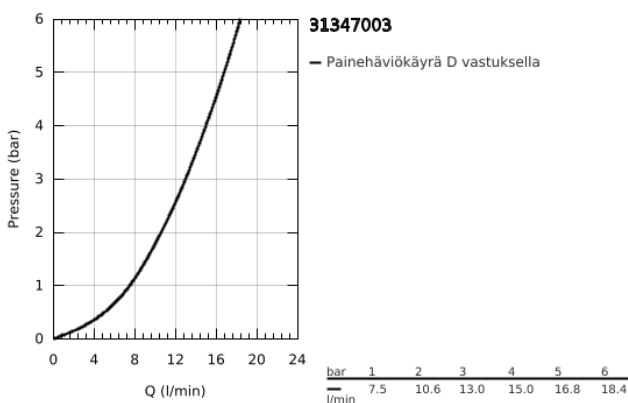

## 31 347 003 GROHE BLUE PROFESSIONAL L-JUOKSUPUTKI KIT