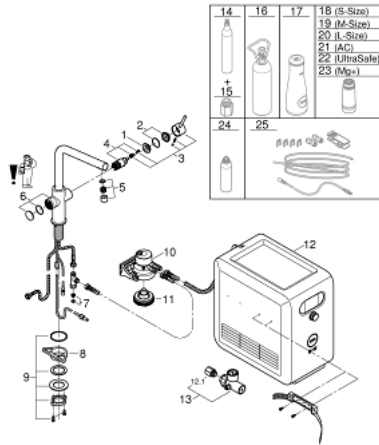

31 347 003 GROHE BLUE PROFESSIONAL L-JUOKSUPUTKI KIT

VARAOSAT, maaliskuuta 2017 – now

1. 1: Asennusrengas (Tilausnro. 07419000)
2. 2: Kansi (Tilausnro. 46581000)
3. 3: Kahva (Tilausnro. 46957000)
4. 4: Kasetti (Tilausnro. 46580000)
5. 5: Poresuutin (Tilausnro. 48194000)
6. 6: Operating unit (Tilausnro. 46958000)
7. 7: Poistovesikaivo (Tilausnro. 47576000)
8. 8: Tukilevy (Tilausnro. 05334000)
9. 9: Akselin kiinnityssarja (Tilausnro. 48384000)
10. 10: Suodatinpää (Tilausnro. 64508001)
11. 11: Chiller and carbonizer (Tilausnro. 40554001)
12. 12: Paineensoitin (Tilausnro. 46717000)
- 12.1: CO₂ adapter (Tilausnro. 40962000)
14. 13: Aloituspaketti 425g CO₂ pulloa (4 kpl) (Tilausnro. 40422000)*
15. 14: CO₂ adapter (Tilausnro. 40962000)*
16. 15: Starter kit 2 kg CO₂ bottle (Tilausnro. 40423000)*
17. 16: Lasikarahvi (Tilausnro. 40405000)*
18. 17: Filter S-Size (Tilausnro. 40404001)*
19. 18: Suodatin M-koko (Tilausnro. 40430001)*
20. 19: Suodatin L-koko (Tilausnro. 40412001)*
21. 20: Aktiivihiiლისuodatin (Tilausnro. 40547001)*
22. 21: Filter (Tilausnro. 40575001)*
23. 22: Magnesiumsuodatin (Tilausnro. 40691001)*
24. 23: Puhdistuskasetti (Tilausnro. 40434001)*
25. 24: puhdistuskasetin sovitin (Tilausnro. 40694000)*
26. 25: Jatkokappalesarja (Tilausnro. 40843000)*

* Erikoistarvikkeet