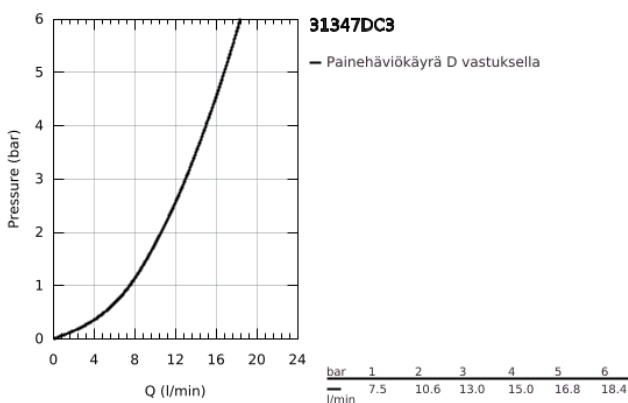

31 347 DC3 GROHE BLUE PROFESSIONAL L-JUOKSUPUTKI KIT

TUOTESELOSTE (1/2)

- Colour: Supersteel
 - Sisältää:
 - GROHE Blue pesuallashana suodatintoiminnolla
 - Yksi asennusreikä
 - L-juoksuputki
 - Napin painalluksella kolme erilaista suodatettua ja jäähdytettyä vettä
 - Hiilihapotonta, miedosti hiilihapotettua tai vahvasti hiilihapotettua
 - GROHE LongLife -viimeistely
 - GROHE SilkMove 28 mm:n keraaminen säätöosa
 - Kääntyvä juoksuputki, kääntöalue 150°
 - Erilliset vesitiet suodatetulle ja tavalliselle vedelle
 - Joustavat liitosletkut
 - GROHE Blue Professional jäähditynsyksikkö
- Jopa 12 litraa jäähdytettyä vettä tunnissa
- Väriäyttö push and turn -ohjauksella
 - 270 Watin jäähditynsyksikkö, 230 V, 50 Hz
 - sound level in standby 46 dB(A)
 - Suojaustyyppi IP 21
 - CE-merkintä
 - Vaatii ilmankiertoaukon keittiökaapin pohjaan
 - Ohjelmiston, suodattimen ja hiilihappopullon monitorointi sekä hallinta GROHE Watersystems -sovelluksen kautta
 - Push-ilmoitukset suodattimen vaihtamiseksi tai matalan CO₂-kapasiteettiä takia
 - Bluetooth* ja WIFI -liitäntä langattomaan yhteyteen
 - Apple** ja Android -laitteille
 - Bluetooth kantama (max. 10 m) voi vaihdella riippuen käytetyistä materiaaleista ja seinistä lähettimen ja vastaanottimen välillä