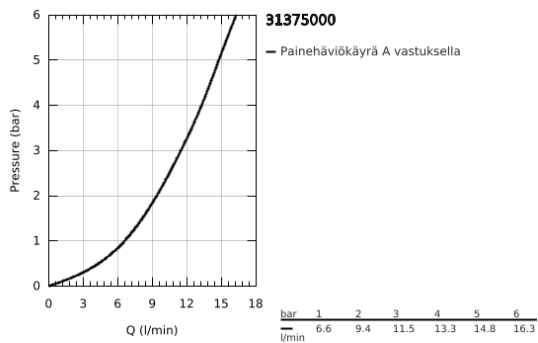

31 375 000 MINTA KEITTIÖHANA

TUOTESELOSTE

- Colour: chrome
- L-juoksuputki
- Yksi asennusreikä
- GROHE LongLife -viimeistely
- GROHE SilkMove 46 mm:n keraaminen säätöosa
- Säädettävä virtaaman rajoitus
- Kääntyvä juoksuputki
- kiertosäde 0°/150°/360°
- Joustavat liitosletkut
- Varustettu takaiskuventtiilillä
- Pika-asennusjärjestelmä
- maximum flow rate (at 3 bar): 11.5 l/min
- Vähimmäispaine 1,0 baaria