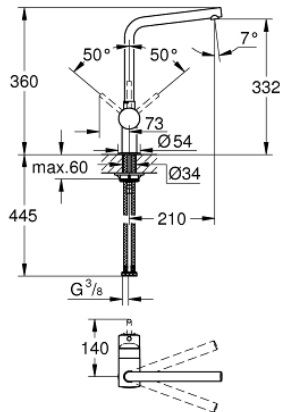

31 375 000 MINTA KEITTIÖHANA

TUOTESELOSTE

- Colour: chrome
- L-juoksuputki
- Yksi asennusreikä
- GROHE LongLife -viimeistely
- GROHE SilkMove 46 mm:n keraaminen säätöosa
- Säädettävä virtaaman rajoitus
- Kääntyvä juoksuputki
- kiertosäde 0°/150°/360°
- Joustavat liitosletkut
- Varustettu takaiskuventtiilillä
- Pika-asennusjärjestelmä
- maximum flow rate (at 3 bar): 11.5 l/min
- Vähimmäispaine 1,0 baaria

31 375 000 MINTA KEITTIÖHANA

VARAOSAT, syyskuuta 2012 – syyskuuta 2014

- 1: Kahva (Tilausno. 46015000)
 - 2: Kansi (Tilausno. 46025000)
 - 3: Kasetti (Tilausno. 46048000)
 - 4: Juoksuputki (Tilausno. 13348000)
 - 4.1: Tiivisterengas (Tilausno. 0128500M)
 - 4.2: Turvarengas (Tilausno. 0485300M)
 - 4.3: Poresuutin (Tilausno. 64186000)
 - 5: Shank fastening assembly (Tilausno. 46249000)
 - 6: Asennustyökalu (Tilausno. 19017000)*
- * Erikoistarvikkeet