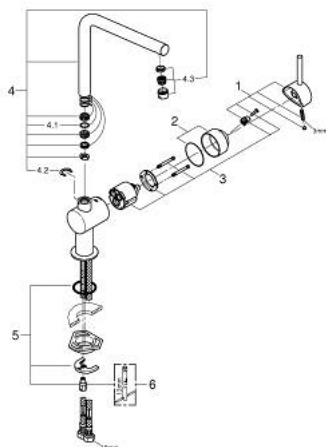

31 375 000 MINTA KEITTIÖHANA

TUOTESELOSTE

- Colour: chrome
- L-juoksuputki
- Yksi asennusreikä
- GROHE LongLife -viimeistely
- GROHE SilkMove 46 mm:n keraaminen säätöosa
- Säädettävä virtaaman rajoitus
- Kääntyvä juoksuputki
- kiertosäde 0°/150°/360°
- Joustavat liitosletkut
- Varustettu takaiskuventtiilillä
- Pika-asennusjärjestelmä
- maximum flow rate (at 3 bar): 11.5 l/min
- Vähimmäispaine 1,0 baaria

31 375 000 MINTA KEITTIÖHANA

VARAOSAT, syyskuuta 2012 – syyskuuta 2014

- 1: Kahva (Tilausno. 46015000)
 - 2: Kansi (Tilausno. 46025000)
 - 3: Kasetti (Tilausno. 46048000)
 - 4: Juoksuputki (Tilausno. 13348000)
 - 4.1: Tiivisterengas (Tilausno. 0128500M)
 - 4.2: Turvarengas (Tilausno. 0485300M)
 - 4.3: Poresuutin (Tilausno. 64186000)
 - 5: Shank fastening assembly (Tilausno. 46249000)
 - 6: Asennustyökalu (Tilausno. 19017000)*
- * Erikoistarvikkeet