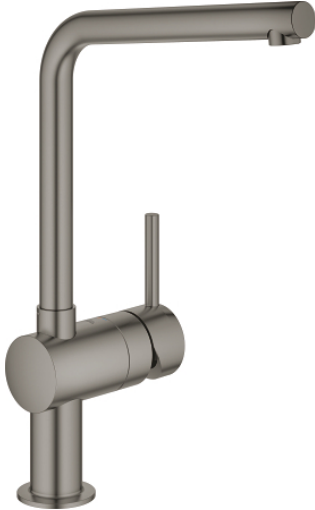

31 375 AL0 MINTA KEITTIÖHANA

TUOTESELOSTE

- Colour: Brushed Hard Graphite
- L-juoksuputki
- Yksi asennusreikä
- GROHE LongLife -viimeistely
- GROHE SilkMove 46 mm:n keraaminen säätöosa
- Säädettävä virtaaman rajoitus
- Kääntyvä juoksuputki
- kiertosäde 0°/150°/360°
- Joustavat liitosletkut
- Varustettu takaiskuventtiilillä
- Pika-asennusjärjestelmä
- maximum flow rate (at 3 bar): 11.5 l/min
- Vähimmäispaine 1,0 baaria

31 375 AL0 MINTA KEITTIÖHANA

VARAOSAT, maaliskuuta 2018 – now

- 1: Kahva (Tilausno. 46015AL0)
 - 2: Kansi (Tilausno. 46025AL0)
 - 3: Kasetti (Tilausno. 46048000)
 - 4: Juoksuputki (Tilausno. 13348AL0)
 - 4.1: Tiivisterengas (Tilausno. 0128500M)
 - 4.2: Turvarengas (Tilausno. 0485300M)
 - 4.3: Poresuutin (Tilausno. 64186AL0)
 - 5: Shank fastening assembly (Tilausno. 46249000)
 - 6: Asennustyökalu (Tilausno. 19017000)*
- * Erikoistarvikkeet