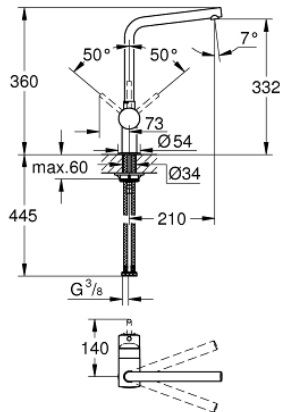

31 375 AL0 MINTA KEITTIÖHANA

TUOTESELOSTE

- Colour: Brushed Hard Graphite
- L-juoksuputki
- Yksi asennusreikä
- GROHE LongLife -viimeistely
- GROHE SilkMove 46 mm:n keraaminen säätöosa
- Säädettävä virtaaman rajoitus
- Kääntyvä juoksuputki
- kiertosäde 0°/150°/360°
- Joustavat liitosletkut
- Varustettu takaiskuventtiilillä
- Pika-asennusjärjestelmä
- maximum flow rate (at 3 bar): 11.5 l/min
- Vähimmäispaine 1,0 baaria

31 375 AL0 MINTA KEITTIÖHANA

VARAOSAT, maaliskuuta 2018 – now

- 1: Kahva (Tilausno. 46015AL0)
 - 2: Kansi (Tilausno. 46025AL0)
 - 3: Kasetti (Tilausno. 46048000)
 - 4: Juoksuputki (Tilausno. 13348AL0)
 - 4.1: Tiivisterengas (Tilausno. 0128500M)
 - 4.2: Turvarengas (Tilausno. 0485300M)
 - 4.3: Poresuutin (Tilausno. 64186AL0)
 - 5: Shank fastening assembly (Tilausno. 46249000)
 - 6: Asennustyökalu (Tilausno. 19017000)*
- * Erikoistarvikkeet