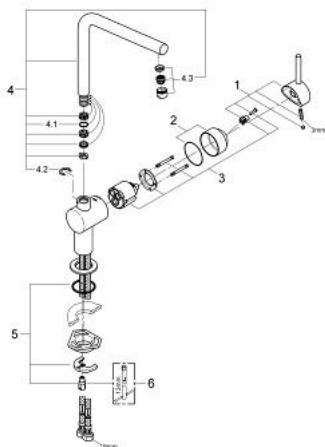

31 375 AL0 MINTA KEITTIÖHANA

TUOTESELOSTE

- Colour: Brushed Hard Graphite
- L-juoksuputki
- Yksi asennusreikä
- GROHE LongLife -viimeistely
- GROHE SilkMove 46 mm:n keraaminen säätöosa
- Säädettävä virtaaman rajoitus
- Kääntyvä juoksuputki
- kiertosäde 0°/150°/360°
- Joustavat liitosletkut
- Varustettu takaiskuventtiilillä
- Pika-asennusjärjestelmä
- maximum flow rate (at 3 bar): 11.5 l/min
- Vähimmäispaine 1,0 baaria

31 375 AL0 MINTA KEITTIÖHANA

VARAOSAT, maaliskuuta 2018 – now

- 1: Kahva (Tilausno. 46015AL0)
 - 2: Kansi (Tilausno. 46025AL0)
 - 3: Kasetti (Tilausno. 46048000)
 - 4: Juoksuputki (Tilausno. 13348AL0)
 - 4.1: Tiivisterengas (Tilausno. 0128500M)
 - 4.2: Turvarengas (Tilausno. 0485300M)
 - 4.3: Poresuutin (Tilausno. 64186AL0)
 - 5: Shank fastening assembly (Tilausno. 46249000)
 - 6: Asennustyökalu (Tilausno. 19017000)*
- * Erikoistarvikkeet