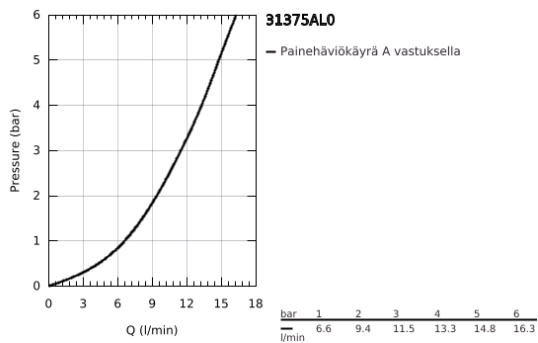

31 375 AL0 MINTA KEITTIÖHANA

TUOTESELOSTE

- Colour: Brushed Hard Graphite
- L-juoksuputki
- Yksi asennusreikä
- GROHE LongLife -viimeistely
- GROHE SilkMove 46 mm:n keraaminen säätöosa
- Säädettävä virtaaman rajoitus
- Kääntyvä juoksuputki
- kiertosäde 0°/150°/360°
- Joustavat liitosletkut
- Varustettu takaiskuventtiilillä
- Pika-asennusjärjestelmä
- maximum flow rate (at 3 bar): 11.5 l/min
- Vähimmäispaine 1,0 baaria