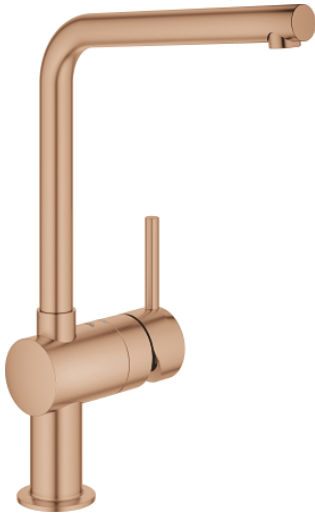

31 375 DL0 MINTA KEITTIÖHANA

TUOTESELOSTE

- Colour: Brushed Warm Sunset
- L-juoksuputki
- Yksi asennusreikä
- GROHE LongLife -viimeistely
- GROHE SilkMove 46 mm:n keraaminen säätöosa
- Säädettävä virtaaman rajoitus
- Kääntyvä juoksuputki
- kiertosäde 0°/150°/360°
- Joustavat liitosletkut
- Varustettu takaiskuventtiilillä
- Pika-asennusjärjestelmä
- maximum flow rate (at 3 bar): 11.5 l/min
- Vähimmäispaine 1,0 baaria