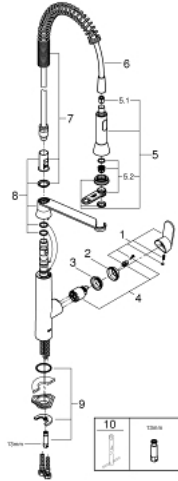

31 379 DC0 K7 KEITTIÖHANA

TUOTESELOSTE

- Colour: Supersteel
- Yksi asennusreikä
- GROHE LongLife -viimeistely
- GROHE SilkMove 35 mm:n keraaminen säätöosa
- Ammattimainen suihke
- Vaihdin: poresuutin/suihku
- Automaattinen palautus poresuuttimelle
- Metallisuihku
- Säädettävä virtaaman rajoitus
- Kääntyvä laskuputki
- Kääntöalue 140°
- Varustettu takaiskuventtiilillä
- Joustavat liitosletkut
- Pika-asennusjärjestelmä
- maximum flow rate (at 3 bar): 14.5 l/min
- Vähimmäispaine 1,0 baaria

31 379 DC0 K7 KEITTIÖHANA

VARAOSAT, elokuuta 2016 – now

- 1: Kahva (Tilausno. 46729DC0)
- 2: Kansi (Tilausno. 46116DC0)
- 3: Ruuvikytkentä (Tilausno. 46460000)
- 4: Kasetti (Tilausno. 46374000)
- 5: Handspray (Tilausno. 46731DC0)
- 5.1: Yksisuuntaventtiili ½" (Tilausno. 08565000)
- 5.2: Poresuutin (Tilausno. 46711000)
- 6: Suihkuletku (Tilausno. 46871DC0)
- 7: Jousi (Tilausno. 46873SD0)
- 8: ulosvedettävän suihkun pidike (Tilausno. 46734DC0)
- 9: Shank fastening assembly (Tilausno. 46671000)
- 10: Holkkiavain (Tilausno. 19332000)*
- 11: Asennustyökalu (Tilausno. 19017000)*