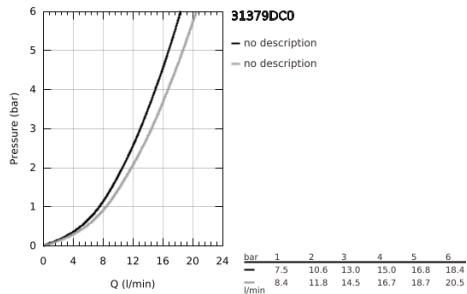

31 379 DC0 K7 KEITTIÖHANA

TUOTESELOSTE

- Colour: Supersteel
- Yksi asennusreikä
- GROHE LongLife -viimeistely
- GROHE SilkMove 35 mm:n keraaminen säätöosa
- Ammattimainen suihke
- Vaihdin: poresuutin/suihku
- Automaattinen palautus poresuuttimelle
- Metallisuihku
- Säädettävä virtaaman rajoitus
- Kääntyvä laskuputki
- Kääntöalue 140°
- Varustettu takaiskuventtiilillä
- Joustavat liitosletkut
- Pika-asennusjärjestelmä
- maximum flow rate (at 3 bar): 14.5 l/min
- Vähimmäispaine 1,0 baaria