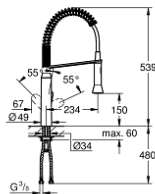

31 379 DC0 K7 KEITTIÖHANA

TUOTESELOSTE

- Colour: Supersteel
- Yksi asennusreikä
- GROHE LongLife -viimeistely
- GROHE SilkMove 35 mm:n keraaminen säätöosa
- Ammattimainen suihke
- Vaihdin: poresuutin/suihku
- Automaattinen palautus poresuuttimelle
- Metallisuihku
- Säädettävä virtaaman rajoitus
- Kääntyvä laskuputki
- Kääntöalue 140°
- Varustettu takaiskuventtiilillä
- Joustavat liitosletkut
- Pika-asennusjärjestelmä
- maximum flow rate (at 3 bar): 14.5 l/min
- Vähimmäispaine 1,0 baaria

31 379 DC0 K7 KEITTIÖHANA

VARAOSAT, elokuuta 2016 – now

- 1: Kahva (Tilausno. 46729DC0)
- 2: Kansi (Tilausno. 46116DC0)
- 3: Ruuvikytkentä (Tilausno. 46460000)
- 4: Kasetti (Tilausno. 46374000)
- 5: Handspray (Tilausno. 46731DC0)
- 5.1: Yksisuuntaventtiili ½" (Tilausno. 08565000)
- 5.2: Poresuutin (Tilausno. 46711000)
- 6: Suihkuletku (Tilausno. 46871DC0)
- 7: Jousi (Tilausno. 46873SD0)
- 8: ulosvedettävän suihkun pidike (Tilausno. 46734DC0)
- 9: Shank fastening assembly (Tilausno. 46671000)
- 10: Holkkiavain (Tilausno. 19332000)*
- 11: Asennustyökalu (Tilausno. 19017000)*