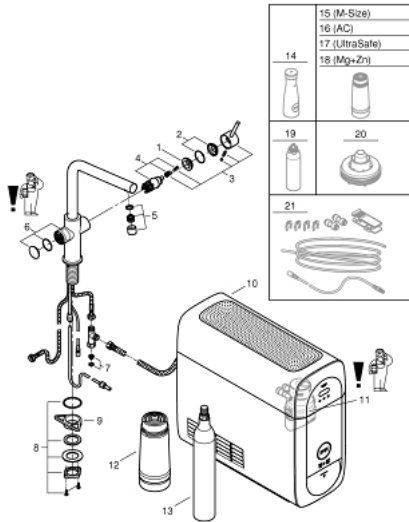

31 454 001 GROHE BLUE HOME L-JUOKSUPUTKI ALOITUSPAKKAUS

VARAOSAT, lokakuuta 2021 – now

1. 1: Asennusrengas (Tilausnro. 07419000)
2. 2: Kansi (Tilausnro. 46581000)
3. 3: Kahva (Tilausnro. 46957000)
4. 4: Kasetti (Tilausnro. 46580000)
5. 5: Mousseur GROHE Blue L spout (Tilausnro. 48194000)
6. 6: Operating unit (Tilausnro. 46958000)
7. 7: Poistovesikaivo (Tilausnro. 47576000)
8. 8: Akselin kiinnityssarja (Tilausnro. 48384000)
9. 9: Tukilevy (Tilausnro. 05334000)
10. 10: Cooler (Tilausnro. 40711001)
11. 11: Suodatinpää (Tilausnro. 48344000)
12. 12: Filter S-Size (Tilausnro. 40404001)
13. 13: Aloituspaketti 425g CO2 pulloa (4 kpl) (Tilausnro. 40422000)
14. 14: Lasikarahvi (Tilausnro. 40405000)*
15. 15: Suodatin M-koko (Tilausnro. 40430001)*
16. 16: Aktiivihiihisiuodatin (Tilausnro. 40547001)*
17. 17: UltraSafe filter (Tilausnro. 40575001)*
18. 18: Magnesiumsuodatin (Tilausnro. 40691001)*
19. 19: Puhdistuskasetti (Tilausnro. 40434001)*
20. 20: puhdistuskasetin sovitin (Tilausnro. 40694000)*
21. 21: Jatkokappalesarja (Tilausnro. 40843000)*

* Erikoistarvikkeet