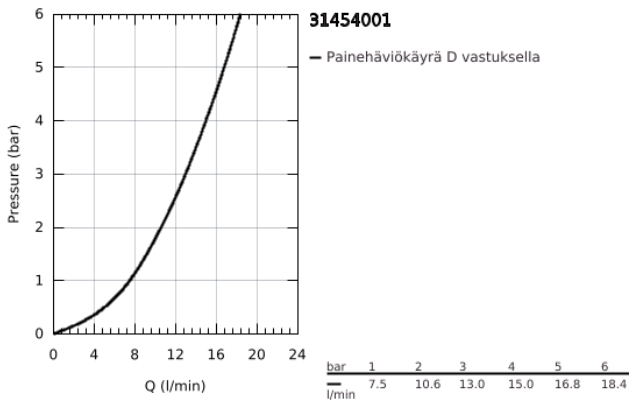

31 454 001 GROHE BLUE HOME L-JUOKSUPUTKI ALOITUSPAKKAUS

TUOTESELOSTE (1/2)

- Colour: chrome
- Sisältää:
 - GROHE Blue Home keittiöhana suodattimella
 - Yksi asennusreikä
 - L-juoksuputki
- Napin painalluksella kolme erilaista suodatettua ja jäähdytettyä vettä
- Hiilihapotonta, miedosti hiilihapotettua tai vahvasti hiilihapotettua
- GROHE LongLife -viimeistely
- GROHE SilkMove 28 mm:n keraaminen säätöosa
- Kääntyvä juoksuputki, kääntöalue 150°
- Erilliset vesitiet suodatetulle ja tavalliselle vedelle
- Joustavat liitosletkut
- GROHE Blue Home jäähdytinsikkö
- tuottaa 3 litraa jäähdytettyä ja hiilihapotettua vettä tunnissa.
- 180 Watin jäähdytinsikkö, 230 V, 50 Hz
- äänitaso valmistilassa 44 dB(A)
- Suojaustyyppi IP 21
- CE-merkintä
- Vaatii ilmankiertoaukon keittiökaapin pohjaan
- Ohjelmiston, suodattimen ja hiilihappopullon monitorointi sekä hallinta GROHE Watersystems -sovelluksen kautta
- Push-ilmoitukset suodattimen vaihtamiseksi tai matalan CO₂-kapasiteettiä takia
- Bluetooth* ja WIFI -liitäntä langattomaan yhteyteen
- Apple** ja Android -laitteille
- Bluetooth kantama (max. 10 m) voi vaihdella riippuen käytetyistä materiaaleista ja seinistä lähettimen ja vastaanottimen välillä
- Sisältää GROHE Blue S-kokoisen suodattimen ja suodatinpään, jossa joustava veden kovuuden säätö alueille, joissa veden kovuus 9°dH tai enemmän
- Alueilla, joissa veden kovuus on alle 9°dH, pyydämme tilaamaan aktiivisuodattimen 40 547 001