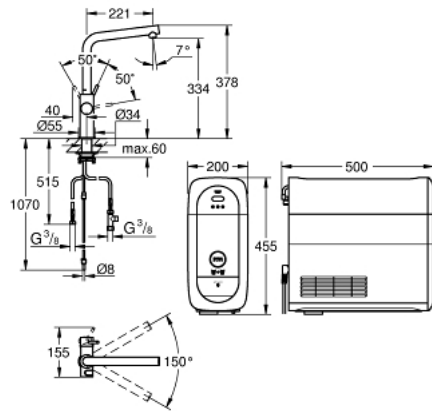

31 454 001 GROHE BLUE HOME L-JUOKSUPUTKI ALOITUSPAKKAUS

TUOTESELOSTE (1/2)

- Colour: chrome
- Sisältää:
 - GROHE Blue Home keittiöhana suodattimella
 - Yksi asennusreikä
 - L-juoksuputki
- Napin painalluksella kolme erilaista suodatettua ja jäähdytettyä vettä
- Hiilihapotonta, miedosti hiilihapotettua tai vahvasti hiilihapotettua
- GROHE LongLife -viimeistely
- GROHE SilkMove 28 mm:n keraaminen säätöosa
- Kääntyvä juoksuputki, kääntöalue 150°
- Erilliset vesitiet suodatetulle ja tavalliselle vedelle
- Joustavat liitosletkut
- GROHE Blue Home jäähdytinsikkö
- tuottaa 3 litraa jäähdytettyä ja hiilihapotettua vettä tunnissa.
- 180 Watin jäähdytinsikkö, 230 V, 50 Hz
- äänitaso valmistilassa 44 dB(A)
- Suojaustyyppi IP 21
- CE-merkintä
- Vaatii ilmankiertoaukon keittiökaapin pohjaan
- Ohjelmiston, suodattimen ja hiilihappopullon monitorointi sekä hallinta GROHE Watersystems -sovelluksen kautta
- Push-ilmoitukset suodattimen vaihtamiseksi tai matalan CO₂-kapasiteettiä takia
- Bluetooth* ja WIFI -liitäntä langattomaan yhteyteen
- Apple** ja Android -laitteille
- Bluetooth kantama (max. 10 m) voi vaihdella riippuen käytetyistä materiaaleista ja seinistä lähettimen ja vastaanottimen välillä
- Sisältää GROHE Blue S-kokoisen suodattimen ja suodatinpään, jossa joustava veden kovuuden säätö alueille, joissa veden kovuus 9°dH tai enemmän
- Alueilla, joissa veden kovuus on alle 9°dH, pyydämme tilaamaan aktiivisuodattimen 40 547 001