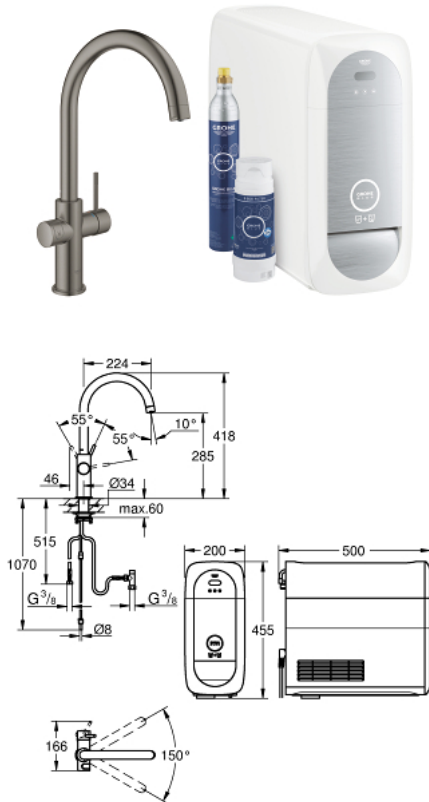

## 31 455 AL1 GROHE BLUE HOME C-JUOKSUPUTKI ALOITUSPAKKAUS

### TUOTESELOSTE (1/2)

- Colour: Brushed Hard Graphite
- Sisältää:
  - GROHE Blue Home keittiöhana suodattimella
  - Yksi asennusreikä
  - C-juoksuputki
- Napin painalluksella kolme erilaista suodatettua ja jäädytettyä vettä
- Hiilihapotonta, miedosti hiilihapotettua tai vahvasti hiilihapotettua
- GROHE LongLife -viimeistely
- GROHE SilkMove 28 mm:n keraaminen säätöosa
- Kääntyvä juoksuputki, kääntöalue 150°
- Erilliset vesitiet suodatetulle ja tavalliselle vedelle
- Joustavat liitosletkut
- GROHE Blue Home jäädytynyksikkö
- Jopa 3 litraa jäädytettyä vettä tunnissa
- 180 Watin jäädytynyksikkö, 230 V, 50 Hz
- äänitaso valmiustilassa 44 dB(A)
- Suojaustyyppi IP 21
- CE-merkintä
- Vaatii ilmankiertoaukon keittiökaapin pohjaan
- Ohjelmiston, suodattimen ja hiilihappopullon monitorointi sekä hallinta GROHE Watersystems -sovelluksen kautta
- Push-ilmoitukset suodattimen vaihtamiseksi tai matalan CO<sub>2</sub>-kapasiteettiä takia
- Bluetooth\* ja WIFI -liitäntä langattomaan yhteyteen
- Apple\*\* ja Android -laitteille
- Bluetooth kantama (max. 10 m) voi vaihdella riippuen käytetyistä materiaaleista ja seinistä lähettimen ja vastaanottimen välillä
- Sisältää GROHE Blue S-kokoisen suodattimen ja suodatinpään, jossa joustava veden kovuuden säätö alueille, joissa veden kovuus 9°dH tai enemmän