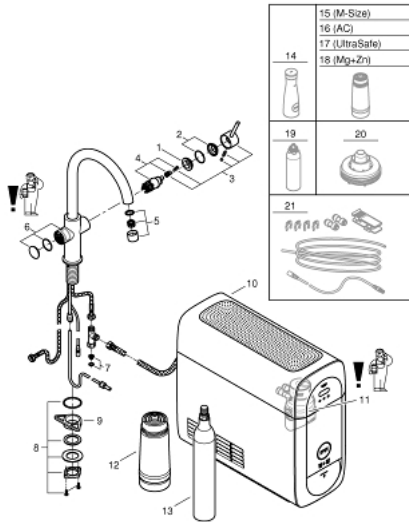

31 455 AL1 GROHE BLUE HOME C-JUOKSUPUTKI ALOITUSPAKKAUS

VARAOSAT, syyskuuta 2021 – now

1. 1: Asennusrengas (Tilausnro. 07419000)
2. 2: Kansi (Tilausnro. 46581AL0)
3. 3: Kahva (Tilausnro. 46957AL0)
4. 4: Kasetti (Tilausnro. 46580000)
5. 5: Flow control (Tilausnro. 48343AL0)
6. 6: Operating unit (Tilausnro. 46958AL0)
7. 7: Poistovesikaivo (Tilausnro. 47576000)
8. 8: Akselin kiinnityssarja (Tilausnro. 48384000)
9. 9: Tukilevy (Tilausnro. 05334000)
10. 10: Cooler (Tilausnro. 40711001)
11. 11: Suodatinpää (Tilausnro. 48344000)
12. 12: Filter S-Size (Tilausnro. 40404001)
13. 13: Aloituspaketti 425g CO2 pulloa (4 kpl) (Tilausnro. 40422000)
14. 14: Lasikarahvi (Tilausnro. 40405000)*
15. 15: Suodatin M-koko (Tilausnro. 40430001)*
16. 16: Aktiivihiihisiuodatin (Tilausnro. 40547001)*
17. 17: UltraSafe filter (Tilausnro. 40575001)*
18. 18: Magnesiumsuodatin (Tilausnro. 40691001)*
19. 19: Puhdistuskasetti (Tilausnro. 40434001)*
20. 20: puhdistuskasetin sovitin (Tilausnro. 40694000)*
21. 21: Jatkokappalesarja (Tilausnro. 40843000)*

* Erikoistarvikkeet