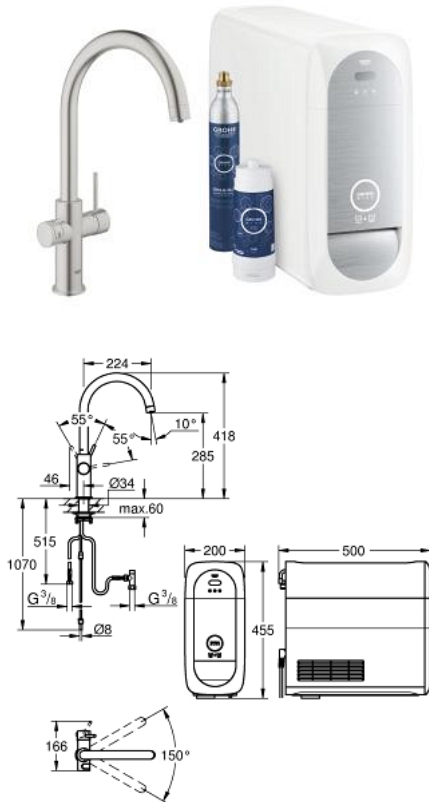

## 31 455 DC0 GROHE BLUE HOME C-JUOKSUPUTKI ALOITUSPAKKAUS

### TUOTESELOSTE

- Colour: Supersteel
- Sisältää:
  - GROHE Blue Home keittiöhana suodattimella
  - Yksi asennusreikä
  - C-juoksuputki
- Napin painalluksella kolme erilaista suodatettua ja jäädytettyä vettä
- Hiilihapotonta, miedosti hiilihapotettua tai vahvasti hiilihapotettua
- GROHE LongLife -viimeistely
- GROHE SilkMove 28 mm:n keraaminen säätöosa
- Kääntyvä juoksuputki, kääntöalue 150°
- Erilliset vesitiet suodatetulle ja tavalliselle vedelle
- Joustavat liitosletkut
- GROHE Blue Home jäädytinsikkö
- Jopa 3 litraa jäädytettyä vettä tunnissa
- 180 Watin jäädytinsikkö, 230 V, 50 Hz
- Suojaustyyppi IP 21
- CE-merkintä
- Vaatii ilmankiertoaukon keittiökaapin pohjaan
- compatible with GROHE Blue filter S-Size, M-Size, GROHE Blue activated carbon filter, GROHE Blue Ultrasafe filter and GROHE Blue Magnesium + Zinc filter
- Sisältää GROHE Blue S-kokoisen suodattimen ja suodatinpään, jossa joustava veden kovuuden säätö alueille, joissa veden kovuus 9°dH tai enemmän
- Alueilla, joissa veden kovuus on alle 9°dH, pyydämme tilaamaan aktiivisuodattimen 40 547 001
- Sisältää GROHE Blue 425g CO<sub>2</sub> pullon