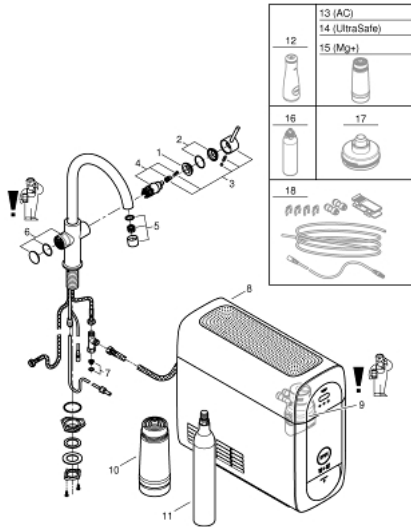

## 31 455 DC0 GROHE BLUE HOME C-JUOKSUPUTKI ALOITUSPAKKAUS

### TUOTESELOSTE

- Colour: Supersteel
- Sisältää:
  - GROHE Blue Home keittiöhana suodattimella
  - Yksi asennusreikä
  - C-juoksuputki
- Napin painalluksella kolme erilaista suodatettua ja jäädytettyä vettä
- Hiilihapotonta, miedosti hiilihapotettua tai vahvasti hiilihapotettua
- GROHE LongLife -viimeistely
- GROHE SilkMove 28 mm:n keraaminen säätöosa
- Kääntyvä juoksuputki, kääntöalue 150°
- Erilliset vesitiet suodatetulle ja tavalliselle vedelle
- Joustavat liitosletkut
- GROHE Blue Home jäädytinsikkö
- Jopa 3 litraa jäädytettyä vettä tunnissa
- 180 Watin jäädytinsikkö, 230 V, 50 Hz
- Suojaustyyppi IP 21
- CE-merkintä
- Vaatii ilmankiertoaukon keittiökaapin pohjaan
- compatible with GROHE Blue filter S-Size, M-Size, GROHE Blue activated carbon filter, GROHE Blue Ultrasafe filter and GROHE Blue Magnesium + Zinc filter
- Sisältää GROHE Blue S-kokoisen suodattimen ja suodatinpään, jossa joustava veden kovuuden säätö alueille, joissa veden kovuus 9°dH tai enemmän
- Alueilla, joissa veden kovuus on alle 9°dH, pyydämme tilaamaan aktiivisuodattimen 40 547 001
- Sisältää GROHE Blue 425g CO<sub>2</sub> pullon

### VARAOSAT, syyskuuta 2014 – now

- 1: Asennusrenkas (Tilausnro. 07419000)
- 2: Kansi (Tilausnro. 46581DC0)
- 3: Kahva (Tilausnro. 46957DC0)
- 4: Kasetti (Tilausnro. 46580000)
- 5: Flow control (Tilausnro. 48343DC0)
- 6: Operating unit (Tilausnro. 46958DC0)
- 7: Poistovesikaivo (Tilausnro. 47576000)
- 8: Cooler (Tilausnro. 40711000)
- 9: Suodatinpää (Tilausnro. 48344000)
- 10: Filter S-Size (Tilausnro. 40404001)
- 11: Aloituspaketti 425g CO2 pulloa (4 kpl) (Tilausnro. 40422000)
- 12: Lasikarahvi (Tilausnro. 40405000)\*
- 13: Aktiivihiihliisuodatin (Tilausnro. 40547001)\*
- 14: Magnesiumsuodatin (Tilausnro. 40691001)\*
- 15: Puhdistuskasetti (Tilausnro. 40434001)\*
- 16: puhdistuskasetin sovitin (Tilausnro. 40694000)\*
- 17: Jatkokappalesarja (Tilausnro. 40843000)\*